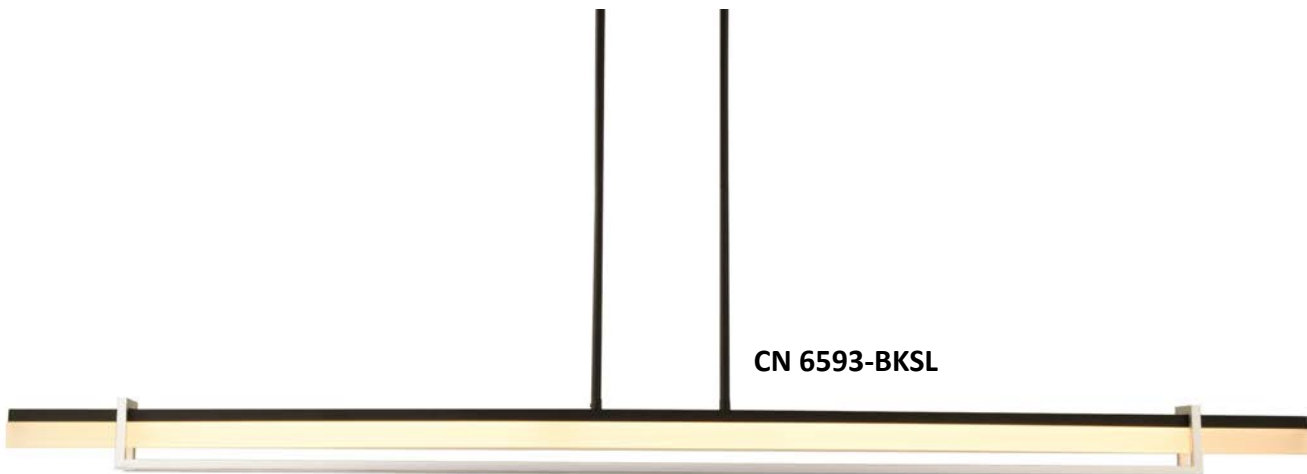

EREGANTO Silver COLLECTION

-CN 6590-BKSL / CN6591-BKSL / CN6592-BKSL / CN6593-BKSL
 -OPTION DÉCORATIVE EN ARGENT DISPONIBLE
 -DECORATIVE SILVER OPTION AVAILABLE

CN 6592-BKSL

CN 6593-BKSL

Modèle/Model

CN 6590-BKSL
 CN 6591-BKSL
 CN 6592-BKSL
 CN 6593-BKSL