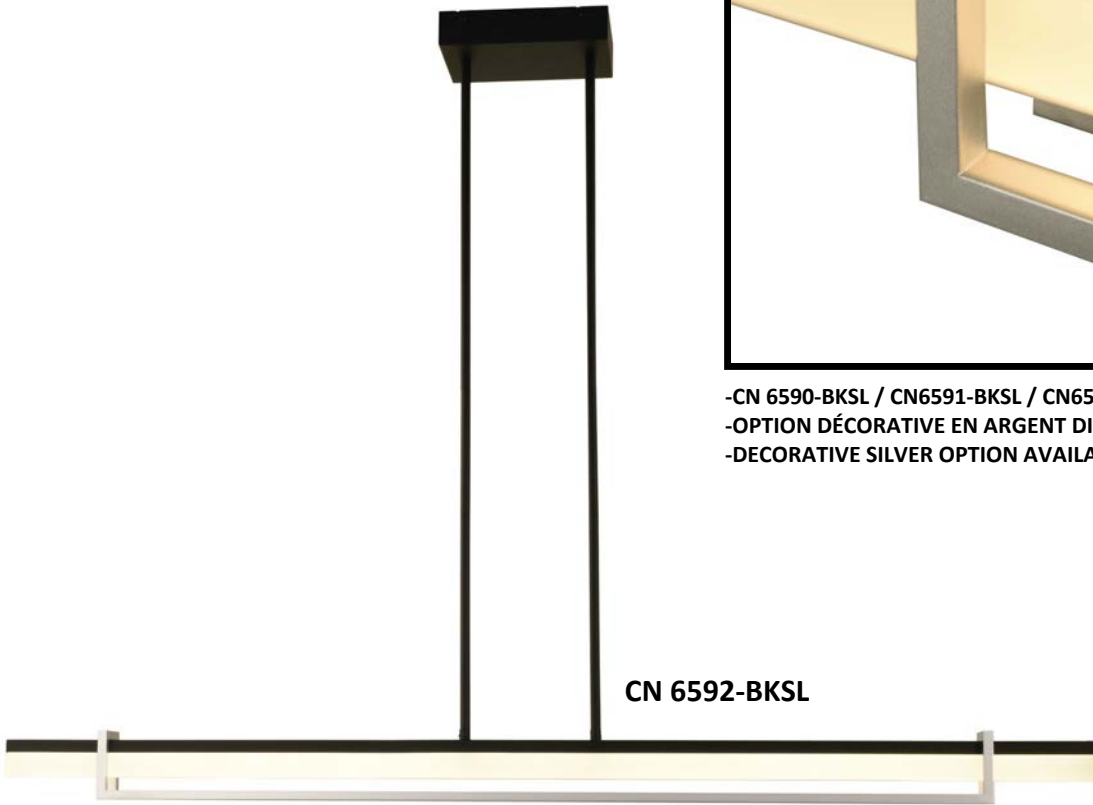

CN 6592-BKSL