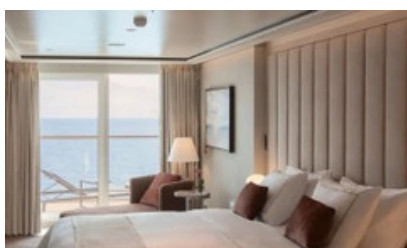

OWNER'S SUITE

DESTAQUES DA CATEGORIA

- Decks 8 de 9
- Tamanho da suíte 98 m² incluindo varanda
- Varanda
- Sala de estar

OS PREÇOS COMEÇAM A

PORT-TO-PORT

lista de espera