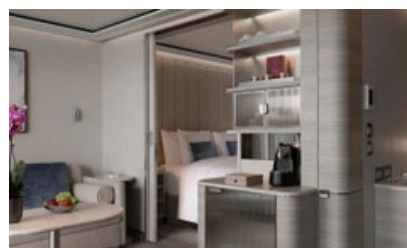

SILVER SUITE

DESTAQUES DA CATEGORIA

- Deck 6, 7, 8 de 9
- Tamanho da suíte 63 sq.m. including varanda
- Varanda
- Sala de estar

OS PREÇOS COMEÇAM A

PORT-TO-PORT

lista de espera