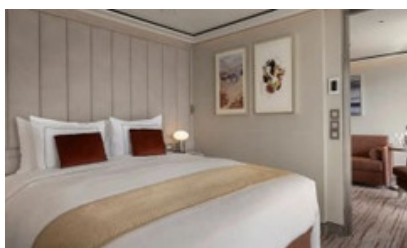

SIGNATURE SUITE

DESTAQUES DA CATEGORIA

- Decks 6, 7, 8, 9 de 9
- Tamanho da suíte 65 m² incluindo varanda
- Varanda
- Sala de estar

OS PREÇOS COMEÇAM A

PORT-TO-PORT

lista de espera