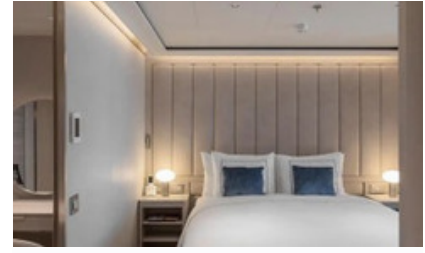

MEDALLION SUITE

DESTAQUES DA CATEGORIA

- Deck 6, 7, 8, 9 de 9
- Tamanho da suite 49 sq.m. including veranda
- Veranda
- Sala de estar

OS PREÇOS COMEÇAM A

PORT-TO-PORT

lista de espera