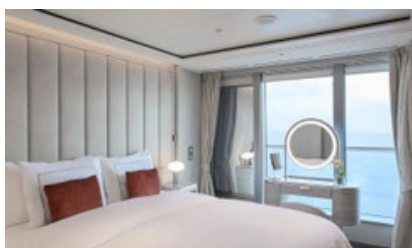

MASTER SUITE

DESTAQUES DA CATEGORIA

- Decks 6, 7, 8, 9 de 9
- Tamanho da suíte 67-77 m² incluindo varanda
- Varanda
- Sala de estar

OS PREÇOS COMEÇAM A

PORT-TO-PORT

lista de espera