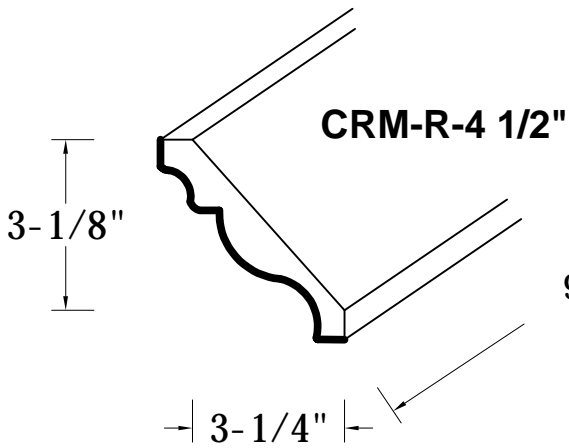

CROWN MOULDING