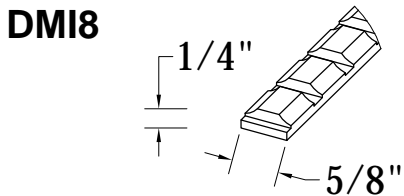

DENTIL MOULDING