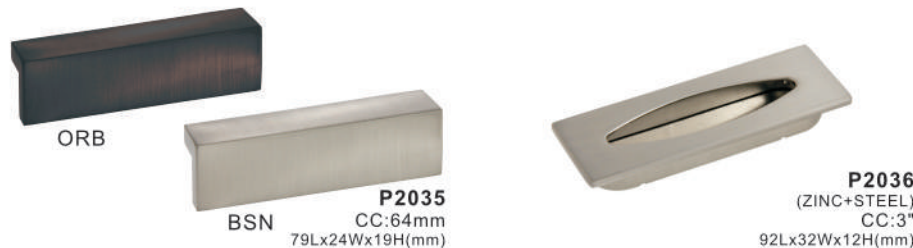

Black
 CC:45mm
 75Lx20Wx36H(mm)

BA **A1021**
 CC:32mm 50Lx20Wx36H(mm)

BA (Brushed Aluminum)

A1022
 CC:3"(76mm) 96Lx42Wx16.7H(mm)
 CC:96mm 127Lx42Wx16.7H(mm)

ORB

BSN **P2035**
 CC:64mm
 79Lx24Wx19H(mm)

P2036
 (ZINC+STEEL)
 CC:3"
 92Lx32Wx12H(mm)