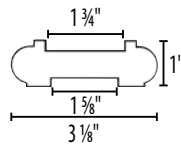

Oak or Maple