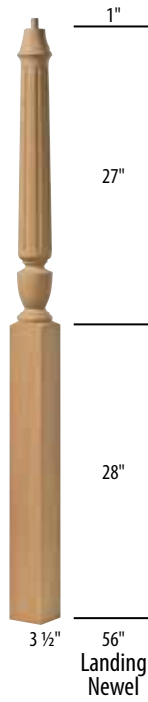

MODEL #	(L)	CSD #
OAK		
S-F3015	56"	1034831
MAPLE		
S-M3015F	56"	1035261