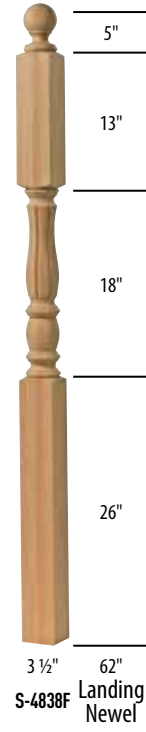

MODEL #	(L)	CSD #	LJS #
OAK			
S-4010	43"	1032830	LJ-4010-0
HEMLOCK			
SW-H4010	50"	1039181	
WHITE OAK			
S-WO4010	43"	1043574	LJ-4010-WO

MODEL #	(L)	CSD #
OAK		
S-4010RK	48"	1032831
HEMLOCK		
SW-H4010RK	43"	1039182

# Wood Balusters & Newels

MODEL #	(L)	CSD #
OAK		
S-5342-42	42"	1032907

MODEL #	(L)	CSD #
OAK		
S-4801	48"	1034161
S-4801F		1034163

MODEL #	(L)	CSD #
OAK		
S-4809	56"	1034175
S-4809F		1034176

MODEL #	(L)	CSD #
OAK		
S-4839	62"	1034188
S-4839F		1034189

# Wood Balusters & Newels

MODEL #	(L)	CSD #
PRIMED		
SW-PR5241-41	41"	1039459

MODEL #	(L)	CSD #
PRIMED		
SW-PR5341-42	42"	1039462

MODEL #	(L)	CSD #
OAK		
S-4808	56"	1034166
S-4808F		1034172

MODEL #	(L)	CSD #
OAK		
S-4808	56"	1034166
S-4808F		1034172

MODEL #	(L)	CSD #
OAK		
S-4838	62"	1034183
S-4838F		1034185

MODEL #	(L)	CSD #
OAK		
S-4838	62"	1034183
S-4838F		1034185

MODEL #	(L)	CSD #
OAK		
S-4800	48"	1034153
S-4800F		1034156

MODEL #	(L)	CSD #
OAK		
S-4800	48"	1034153
S-4800F		1034156