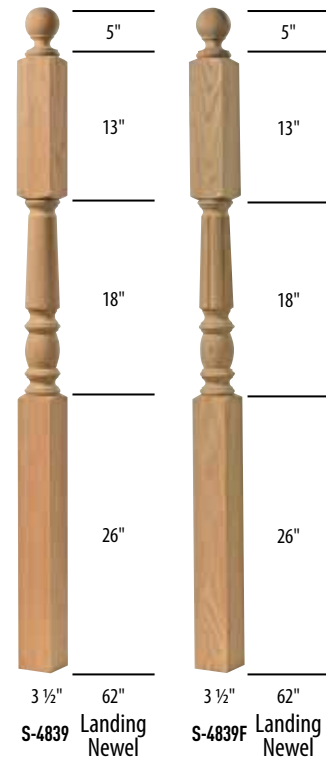

# Wood Balusters & Newels

MODEL #	(L)	CSD #
OAK		
S-5342-42	42"	1032907

MODEL #	(L)	CSD #
OAK		
S-4801	48"	1034161
S-4801F		1034163

MODEL #	(L)	CSD #
OAK		
S-4809	56"	1034175
S-4809F		1034176

MODEL #	(L)	CSD #
OAK		
S-4839	62"	1034188
S-4839F		1034189

# Wood Balusters & Newels

MODEL #	(L)	CSD #
PRIMED		
SW-PR5241-41	41"	1039459

MODEL #	(L)	CSD #
PRIMED		
SW-PR5341-42	42"	1039462

MODEL #	(L)	CSD #
OAK		
S-4808	56"	1034166
S-4808F		1034172

MODEL #	(L)	CSD #
OAK		
S-4808	56"	1034166
S-4808F		1034172