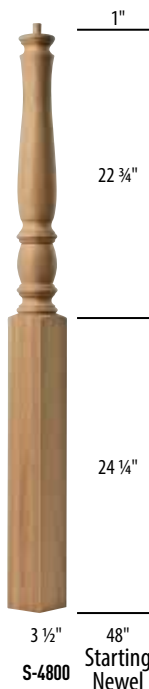

# Wood Balusters & Newels

MODEL #	(L)	CSD #
OAK		
S-5342-42	42"	1032907

MODEL #	(L)	CSD #
OAK		
S-4801	48"	1034161
S-4801F		1034163

MODEL #	(L)	CSD #
OAK		
S-4809	56"	1034175
S-4809F		1034176

MODEL #	(L)	CSD #
OAK		
S-4839	62"	1034188
S-4839F		1034189

# Wood Balusters & Newels

MODEL #	(L)	CSD #
PRIMED		
SW-PR5241-41	41"	1039459

MODEL #	(L)	CSD #
PRIMED		
SW-PR5341-42	42"	1039462

MODEL #	(L)	CSD #
OAK		
S-4808	56"	1034166
S-4808F		1034172

MODEL #	(L)	CSD #
OAK		
S-4808	56"	1034166
S-4808F		1034172

MODEL #	(L)	CSD #
OAK		
S-4838	62"	1034183
S-4838F		1034185

MODEL #	(L)	CSD #
OAK		
S-4838	62"	1034183
S-4838F		1034185

MODEL #	(L)	CSD #
OAK		
S-4800	48"	1034153
S-4800F		1034156

MODEL #	(L)	CSD #
OAK		
S-4800	48"	1034153
S-4800F		1034156