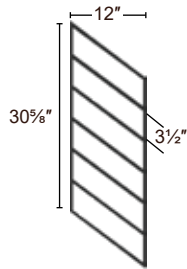

PR-K1236
15"
Actual Rake Length