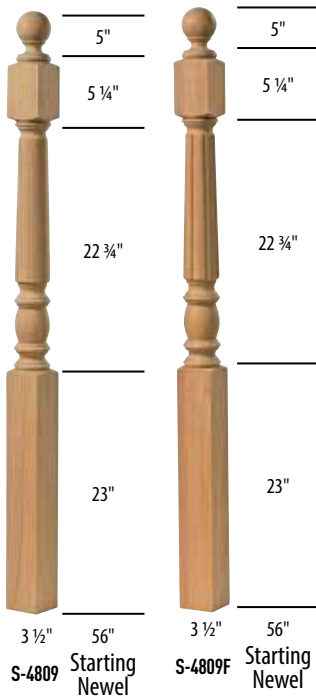

# Wood Balusters & Newels

MODEL #	(L)	CSD #
OAK		
S-5342-42	42"	1032907

MODEL #	(L)	CSD #
OAK		
S-4801	48"	1034161
S-4801F		1034163

MODEL #	(L)	CSD #
OAK		
S-4809	56"	1034175
S-4809F		1034176

MODEL #	(L)	CSD #
OAK		
S-4839	62"	1034188
S-4839F		1034189