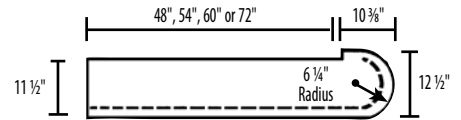

MODEL #	(L)	CSD #	LJS #
OAK			
S-8010	48"	1035769	LJ-8010-0 48
S-8010-54	54"	1035782	LJ-8010-0 54
S-8010-60	60"	1035783	LJ-8010-0 60
S-8010-72	72"	1035785	LJ-8010-0 72
MAPLE			
S-M8010	48"	1036970	LJ-8010-M 48
S-M8010-60	60"	1036974	LJ-8010-M 60
S-M8010-72	72"	1036975	LJ-8010-M 72
WHITE OAK			
S-W08010-60	60"	1043577	LJ-8010-WO 60

Reversible Starting Step

MODEL #	(L)	CSD #	LJS #
OAK			
S-8310	48"	1035915	LJ-8310-0 48
MAPLE			
S-M8310	48"	1038259	LJ-8310-M 48