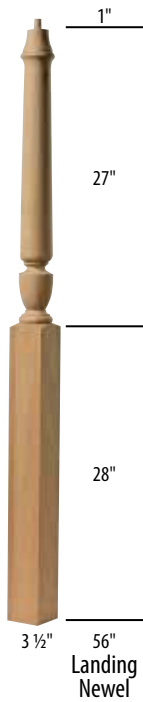

# Wood Balusters & Newels

MODEL #	(L)	CSD #
OAK		
S-PL3042	58"	1037501
S-PL3045	56"	1037503
MAPLE		
S-M3045	56"	1035273

MODEL #	(L)	CSD #
OAK		
S-F3042	58"	1034832
S-F3045	56"	1034833

MODEL #	(L)	CSD #
OAK		
S-T3042	58"	1037810
S-T3045		1037811