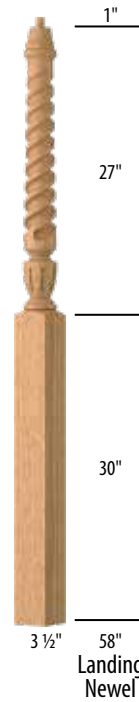

MODEL #	(L)	CSD #	LJS #
OAK			
S-T3015	58"	1037809	LJT-3015-0