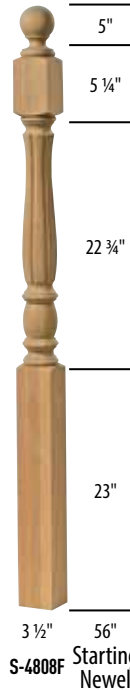

## Knuckles

SQUARE CENTER KNUCKLE

1/2" CENTER	
MODEL #	CSD #
S-M798SB	1036958
S-M798AB	1036947
S-M798ORB	1036951
S-M798ORC	1036953
S-M798PC	1036956

3/4" CENTER	
MODEL #	CSD #
S-MXL798SB	1037124
S-MXL798ORB	1037118
S-MXL798ORC	1037120

# Wood Balusters & Newels

MODEL #	(L)	CSD #
OAK		
S-5342-42	42"	1032907

MODEL #	(L)	CSD #
OAK		
S-4801	48"	1034161
S-4801F		1034163

MODEL #	(L)	CSD #
OAK		
S-4809	56"	1034175
S-4809F		1034176

MODEL #	(L)	CSD #
OAK		
S-4839	62"	1034188
S-4839F		1034189

# Wood Balusters & Newels

MODEL #	(L)	CSD #
PRIMED		
SW-PR5241-41	41"	1039459

MODEL #	(L)	CSD #
PRIMED		
SW-PR5341-42	42"	1039462

MODEL #	(L)	CSD #
OAK		
S-4808	56"	1034166
S-4808F		1034172

MODEL #	(L)	CSD #
OAK		
S-4808	56"	1034166
S-4808F		1034172

MODEL #	(L)	CSD #
OAK		
S-4838	62"	1034183
S-4838F		1034185

MODEL #	(L)	CSD #
OAK		
S-4838	62"	1034183
S-4838F		1034185

MODEL #	(L)	CSD #
OAK		
S-4800	48"	1034153
S-4800F		1034156

MODEL #	(L)	CSD #
OAK		
S-4800	48"	1034153
S-4800F		1034156