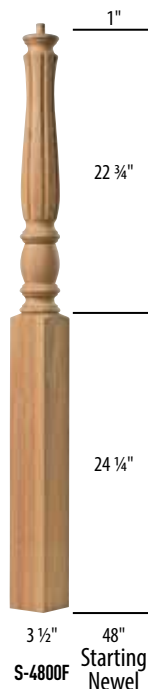

# Wood Balusters & Newels

MODEL #	(L)	CSD #
OAK		
S-5342-42	42"	1032907

MODEL #	(L)	CSD #
OAK		
S-4801	48"	1034161
S-4801F		1034163

MODEL #	(L)	CSD #
OAK		
S-4809	56"	1034175
S-4809F		1034176

MODEL #	(L)	CSD #
OAK		
S-4839	62"	1034188
S-4839F		1034189

# Wood Balusters & Newels

MODEL #	(L)	CSD #
PRIMED		
SW-PR5241-41	41"	1039459

MODEL #	(L)	CSD #
PRIMED		
SW-PR5341-42	42"	1039462

MODEL #	(L)	CSD #
OAK		
S-4808	56"	1034166
S-4808F		1034172

MODEL #	(L)	CSD #
OAK		
S-4808	56"	1034166
S-4808F		1034172

MODEL #	(L)	CSD #
OAK		
S-4838	62"	1034183
S-4838F		1034185

MODEL #	(L)	CSD #
OAK		
S-4838	62"	1034183
S-4838F		1034185

MODEL #	(L)	CSD #
OAK		
S-4800	48"	1034153
S-4800F		1034156

MODEL #	(L)	CSD #
OAK		
S-4800	48"	1034153
S-4800F		1034156