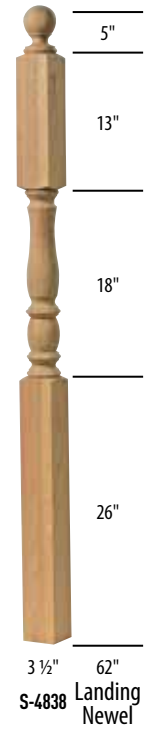

# Wood Balusters & Newels

MODEL #	(L)	CSD #
OAK		
S-5342-42	42"	1032907

MODEL #	(L)	CSD #
OAK		
S-4801	48"	1034161
S-4801F		1034163

MODEL #	(L)	CSD #
OAK		
S-4809	56"	1034175
S-4809F		1034176

MODEL #	(L)	CSD #
OAK		
S-4839	62"	1034188
S-4839F		1034189

# Wood Balusters & Newels

MODEL #	(L)	CSD #
PRIMED		
SW-PR5241-41	41"	1039459

MODEL #	(L)	CSD #
PRIMED		
SW-PR5341-42	42"	1039462

MODEL #	(L)	CSD #
OAK		
S-4808	56"	1034166
S-4808F		1034172

MODEL #	(L)	CSD #
OAK		
S-4808	56"	1034166
S-4808F		1034172

MODEL #	(L)	CSD #
OAK		
S-4838	62"	1034183
S-4838F		1034185

MODEL #	(L)	CSD #
OAK		
S-4838	62"	1034183
S-4838F		1034185

MODEL #	(L)	CSD #
OAK		
S-4800	48"	1034153
S-4800F		1034156

MODEL #	(L)	CSD #
OAK		
S-4800	48"	1034153
S-4800F		1034156