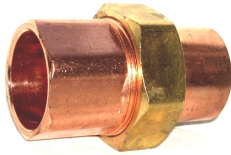

KOREA/CHINA

004000 CONEXIONES DE COBRE COPPER FITTINGS

CODO 90 GRADOS REDUCIDO		
		
001-537	3/4 X 1/2"	50

CODO COLA		
		
001-941	1/2"	50
001-958	3/4"	25

TE DE COBRE		
		
000-901	1/2"	50
000-927	3/4"	25
000-935	1" *CO*	10
000-950	1-1/2" *CO*	5

TE DE COBRE REDUCIDA		
		
020-891	1/2" X 1/2" X 3/4"*CO*	25
001-768	3/4" X 3/4" X 1/2"	25
001-784	3/4" X 1/2" X 1/2"*CO*	25
001-776	3/4" X 1/2" X 3/4"	25
001-792	1" X 1" X 3/4"	10

TAPON CACHUCHA		
		
001-222	1/2"	100
001-230	3/4"	50
001-248	1"*CO*	10
001-263	1-1/2"*CO*	25

REDUCION BUSHING DE COBRE		
		
001-552	3/4" X 1/2"	50
001-636	1-1/2" X 3/4"*CO*	10

ABRAZADERA PARA TUBO		
		
021-535	1/2"	100
021-543	3/4"	100

KOREA/CHINA

004000 CONEXIONES DE COBRE COPPER FITTINGS

CODO CARI FUNDIDO DE BRONCE CON OREJA

001-677	1/2"	25
001-685	3/4"*CO*	25

CODO SOLDABLE CON OREJA

001-495	1/2"*CO*	50
---------	----------	----

UNION DE COBRE

001-099	1/2"*CO*	25
001-107	3/4"*CO*	25
001-115	1"*CO*	10
001-123	1-1/4"*CO*	25

COPLE DE COBRE CON TOPE DE 2 / WROT PRESSURE COUPLING