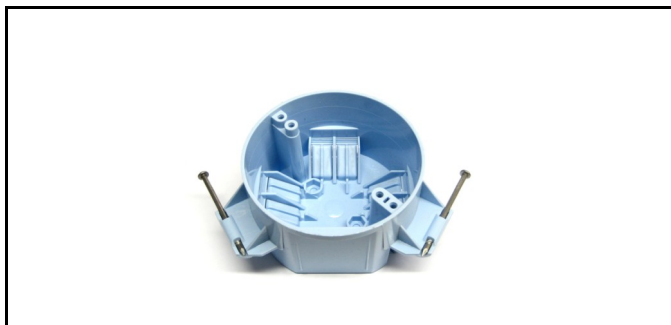

217000 CAJAS DE PLASTICO PARA CONTACTOS Y APAGADORES

CAJAS DE PLASTICO REDONDA PARA ROSETA

055-780	EZ20CN/ B520AR CON CLAVO	75