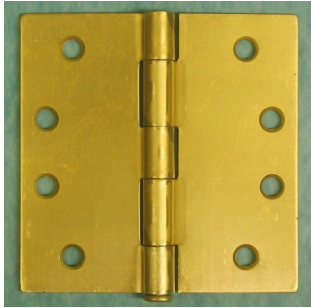

659000 BISAGRA PARA PUERTA DOOR HINGES

BISAGRA CUADRADA

No. De Articulo	DESCRIPCION	CTD
127-652	DE 3" X 3"	50
111-856	DE 3-1/2" X 3-1/2"	50
111-864	DE 4" X 4"	50

BISAGRA REDONDA

111-955	DE 3" X 3"	100
111-959	DE 3-1/2" X 3-1/2"	50
111-963	DE 4" X 4"	50

**SATIN NICKEL ROUND CORNER HINGE /
BISAGRA LIBRO REDONDA SATIN CROMADO**

133-073	#35S 1-1/2" X 3-1/2" SOLDABLE	60
---------	----------------------------------	----

111-977	3 1/2" X 3 1/2"	50
---------	-----------------	----

**ANTIQUÉ BRASS ROUND CORNER HINGE /
BISAGRA LIBRO REDONDA LATON ANTIGUO**

111-970	3 1/2" x 3 1/2"	50
---------	-----------------	----

CHINA