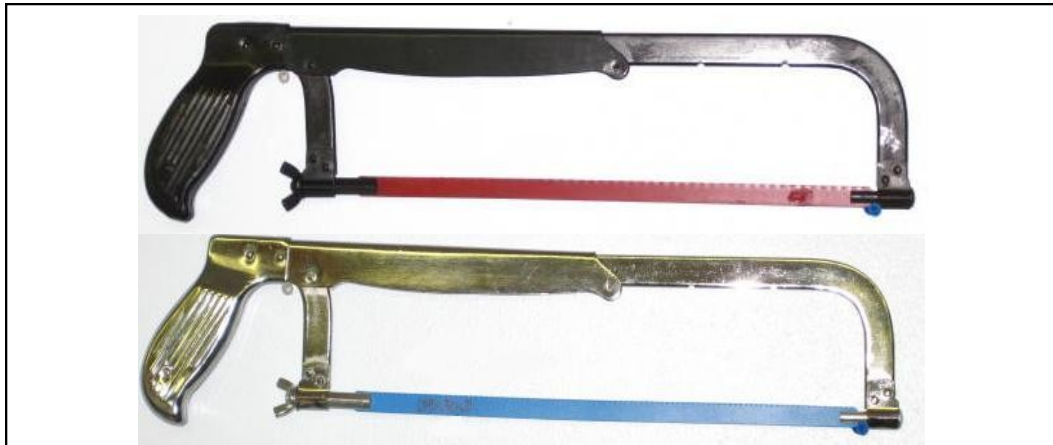

668000 ARCOS CON SEGUETA HACKSAWS WITH BLADE

No. De Articulo	DESCRIPCION	CTD
114-231	ARCO NEGRO CON SEGUETA #200	12
122-935	ARCO CROMADO CON SEGUETA #100	12

TAIWAN