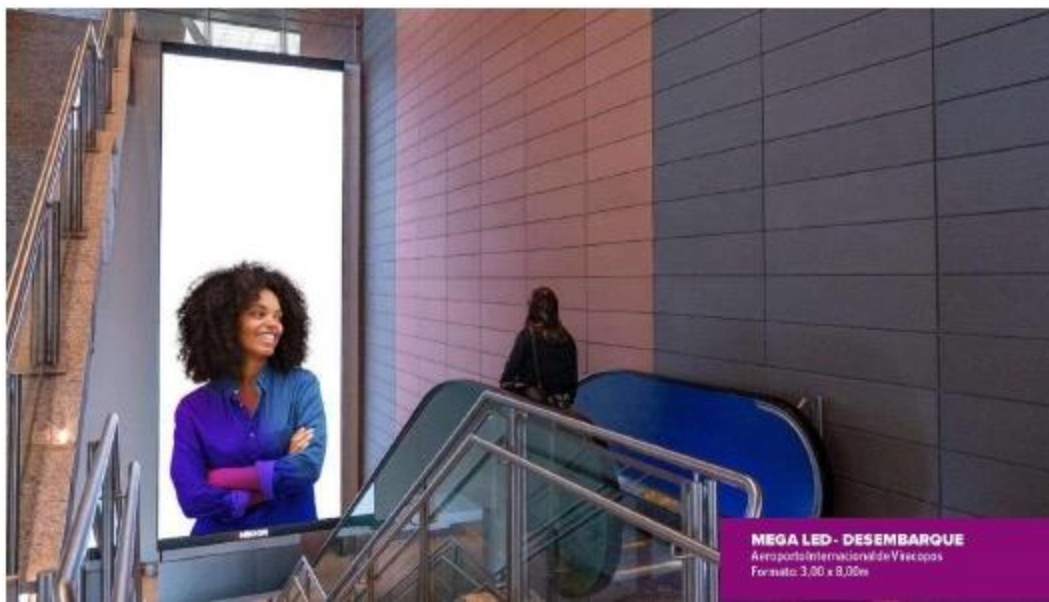

AEROPORTO

CAMPINAS

AEROPORTO DE CAMPINAS MEGA LED 360 °

AEROPORTO

AEROPORTO **VIRACOPOS** MEGA LED EMBARQUE

AEROPORTO DE VIRACOPOS MEGA LED DESEMBARQUE

CAMPINAS

AEROPORTO

20 MEGA LEDS SEQUENCIAIS COBRINDO

CAMPINAS

AEROPORTO DE VIRACOPOS

**100% O CORREDOR DE EMBARQUE E DESEMBARQUE
ÁREA RESTRITA**

AEROPORTO

AEROPORTO VIRACOPOS LED EMBARQUE

AEROPORTO ESCADA ROLANTE DESEMBARQUE

CAMPINAS