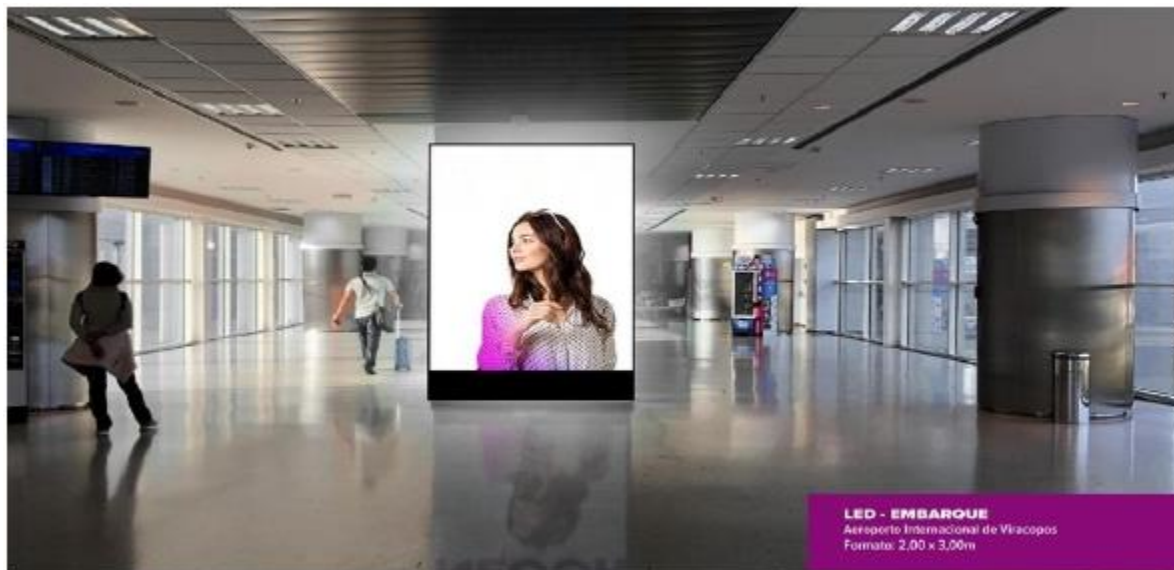

20 MEGA LEDS SEQUENCIAIS COBRINDO

CAMPINAS

AEROPORTO DE VIRACOPOS

**100% O CORREDOR DE EMBARQUE E DESEMBARQUE
ÁREA RESTRITA**

AEROPORTO

AEROPORTO VIRACOPOS LED EMBARQUE

AEROPORTO ESCADA ROLANTE DESEMBARQUE

CAMPINAS