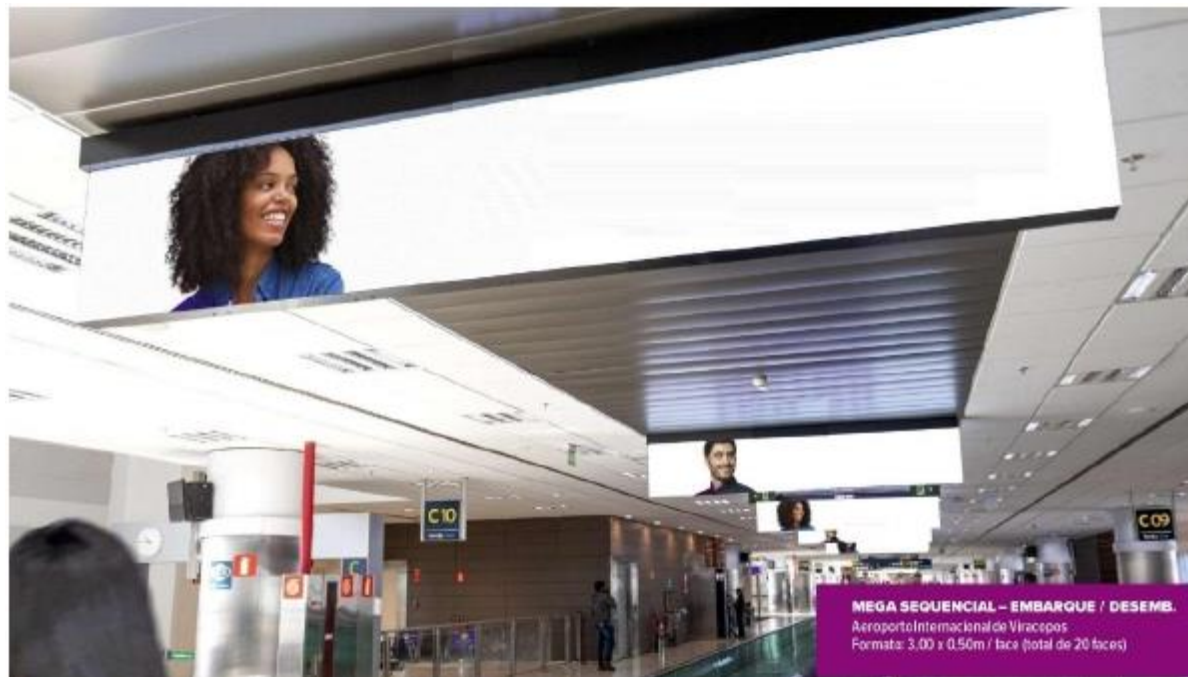

AEROPORTO

CAMPINAS

AEROPORTO DE CAMPINAS MEGA LED 360 °

AEROPORTO

AEROPORTO **VIRACOPOS** MEGA LED EMBARQUE

AEROPORTO DE VIRACOPOS MEGA LED DESEMBARQUE

CAMPINAS

AEROPORTO

20 MEGA LEDS SEQUENCIAIS COBRINDO

CAMPINAS

AEROPORTO DE VIRACOPOS

**100% O CORREDOR DE EMBARQUE E DESEMBARQUE
ÁREA RESTRITA**

AEROPORTO

AEROPORTO VIRACOPOS LED EMBARQUE

AEROPORTO ESCADA ROLANTE DESEMBARQUE

CAMPINAS