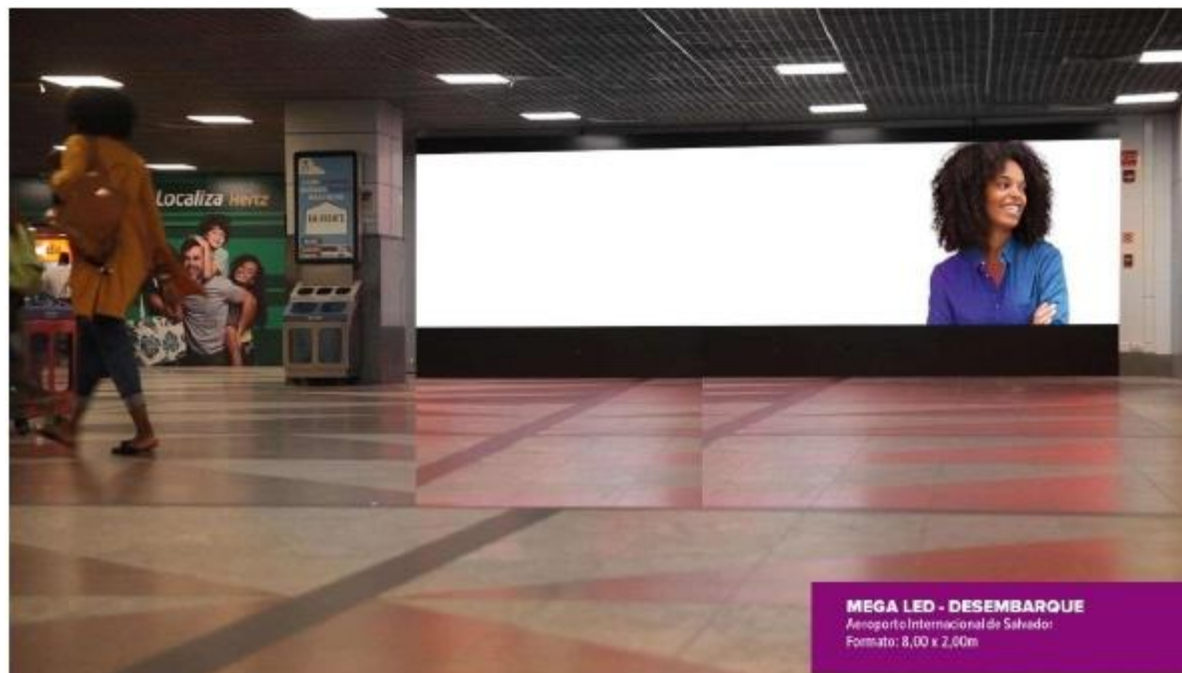

COBRINDO 100% DO DESEMBARQUE

www.paineisdobrasil.com.br

AEROPORTO

GOIÂNIA

AEROPORTO GOIÂNIA
MEGA PAINEL LED NO DESEMBARQUE

www.paineisdobrasil.com.br

AEROPORTO

MEGA LED - DESEMBARQUE
Aeroporto Internacional de Salvador
Formato: 8,00 x 2,00m

SALVADOR

AEROPORTO DE SALVADOR
MEGA LED COBRINDO 100% DO DESEMBARQUE

www.paineisdobrasil.com.br

AEROPORTO

AEROPORTO SALVADOR CIRCUITO

8 TOTENS COBRINDO 100% DO AEROPORTO

EMBARQUE E DESEMBARQUE

SALVADOR