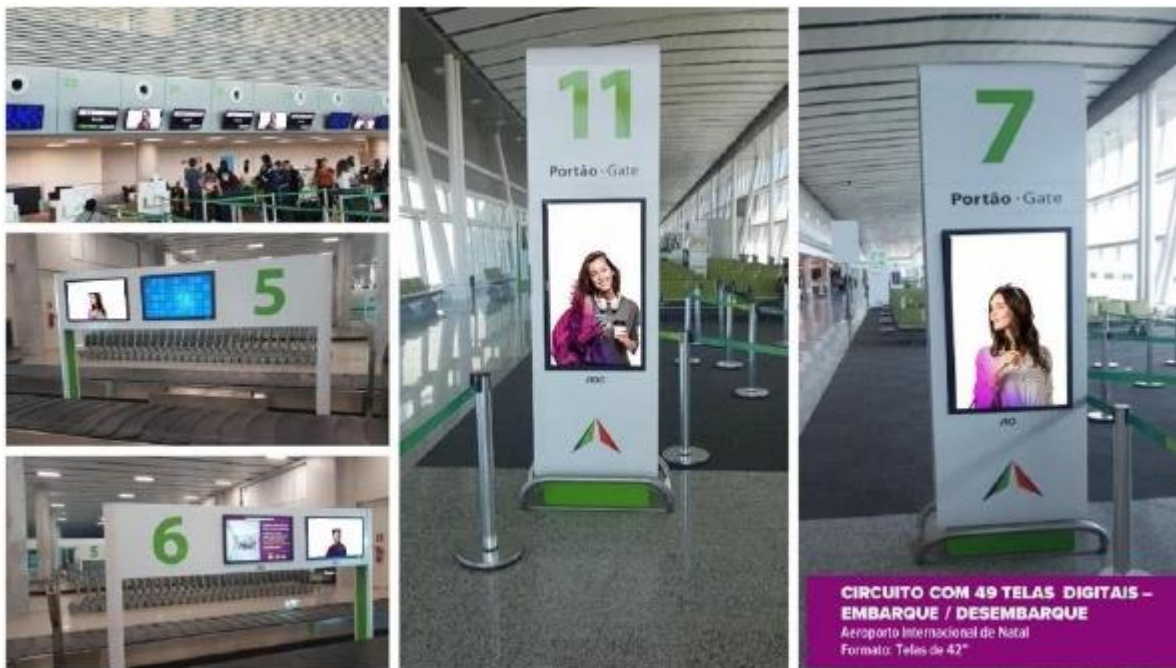

AEROPORTO DE BRASÍLIA LED SEQUENCIAIS COBRINDO 100 % DO EMBARQUE

BRASÍLIA

AEROPORTO

MEGA LED 100 % DO EMBARQUE

MEGA LED - EMBARQUE
Aeroporto Internacional de Brasília
Formato: 8,00 x 1,50m

MEGA LED 100 % DO DESEMBARQUE

MEGA LED - DESEMBARQUE
Aeroporto Internacional de Brasília
Formato: 8,00 x 1,50m

BRASÍLIA

AEROPORTO

AEROPORTO DE BRASÍLIA

LED SEQUENCIAIS COBRINDO 100 % DO DESEMBARQUE

AEROPORTO DE BRASÍLIA

MEGA LED SEQUENCIAIS EMBARQUE DESEMBARQUE

BRASÍLIA

AEROPORTO

**AEROPORTO DE NATAL CIRCUITO
49 TELAS COBRINDO 100% DO AEROPORTO
EMBARQUE E DESEMBARQUE**

NATAL

AEROPORTO

CAMPINAS

**AEROPORTO DE VIRACOPOS
PAINÉIS NA VIA DE ACESSO DO AEROPORTO
EMBARQUE E DESEMBARQUE**

AEROPORTO

CAMPINAS

AEROPORTO DE CAMPINAS MEGA LED 360 °

AEROPORTO

AEROPORTO **VIRACOPOS** MEGA LED EMBARQUE

AEROPORTO DE VIRACOPOS MEGA LED DESEMBARQUE

CAMPINAS

AEROPORTO