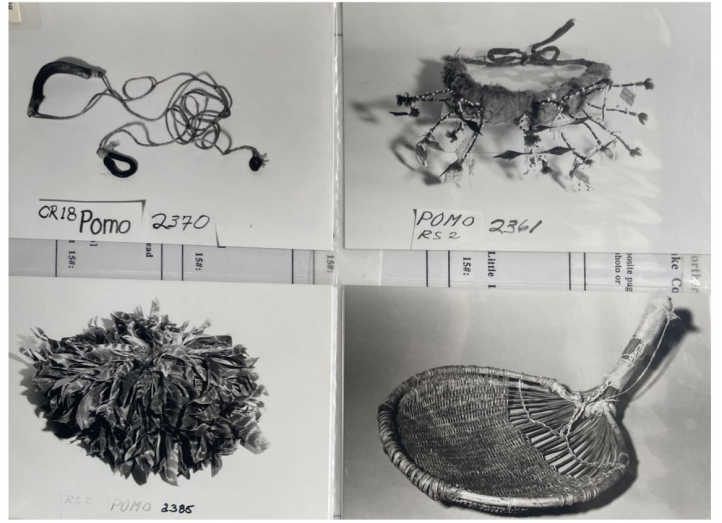

POMO CR 25 411

15#:
ed; red
15#:

POMO CR 25 412

libern
Cru
site page.
oto or
covered
Walker
15#:
d black

415

417

Pomo
CR 23
419

led; few
15#:
ed; feat
Anderson
15#:

70914

442

443

ort
ke Co
posite pag
photo or
ds of ti
15#:
horizontal

450

Pomo
CR 24
460

15#:
ined;
red bar
15#:

462

POMO
CR 20 2910

2863
POMO CR 30

POMO
CR 20 2911

POMO
CR 20 2893

30