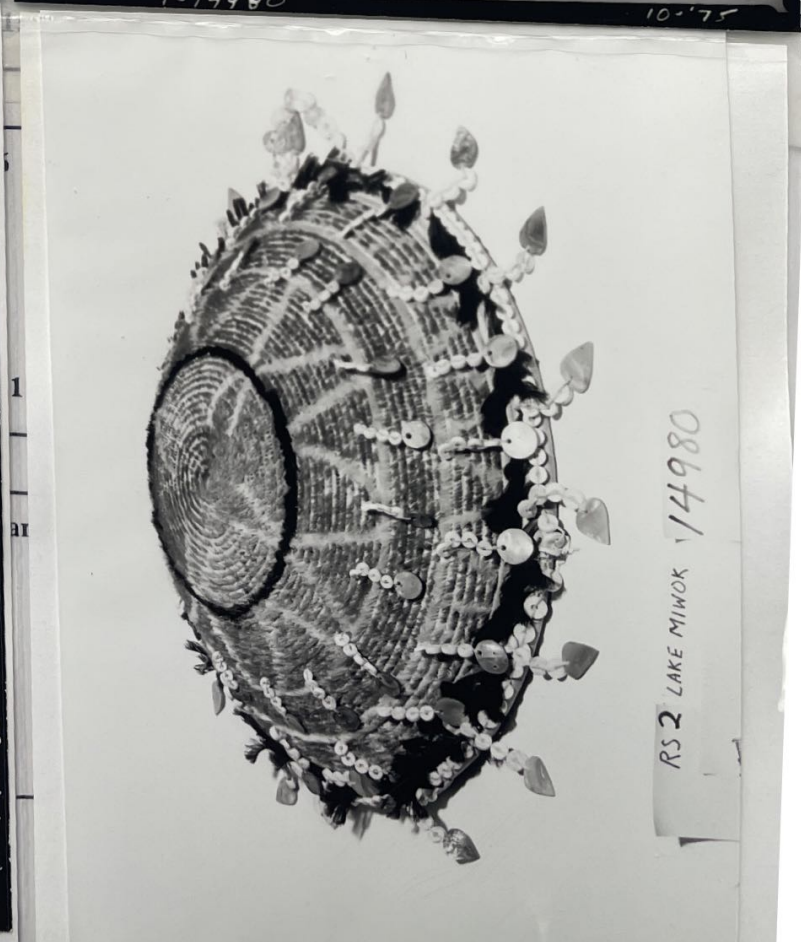

RS2 LAKE MINOX 14980

RS 2 LAKE MIWOK 17849

SH:

cker fe:
ven desi

SH:

RS 2 LAKE MIWOK 17847

#:

id, a
m; I

d
7.

1-230654

1-230649

1 cent
Lucy
5 cm

#:

d; 4 d

site pag
oto or

15-5973