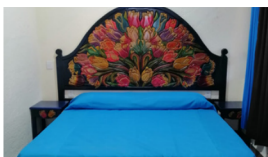

# Lista de Precios 2024

Cama matrimonial, clóset, baño y TV

**11 Habitación Sencilla** Capacidad: 2 personas

Temp. baja:	Temp. Media:	Temp. Alta:
<b>\$700.00</b>	<b>\$750.00</b>	<b>\$800.00</b>

Cama matrimonial, sillón, baño, mesa, perchero y TV

**10 Habitación Sencilla Plus** Capacidad: 2 personas

Temp. baja:	Temp. Media:	Temp. Alta:
<b>\$800.00</b>	<b>\$850.00</b>	<b>\$900.00</b>

Cama King Size, perchero, baño y TV

**9 Habitación King Size** Capacidad: 2 personas