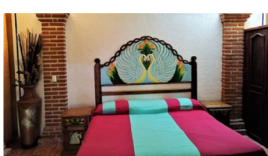

Jacuzzi, cama King Size, clóset, baño, frigobar, mesa microondas y TV

1 Alcoba 1 Capacidad: 2 personas

Temp. baja:	Temp. Media:	Temp. Alta:
$1,350.00	$1,450.00	$1,650.00