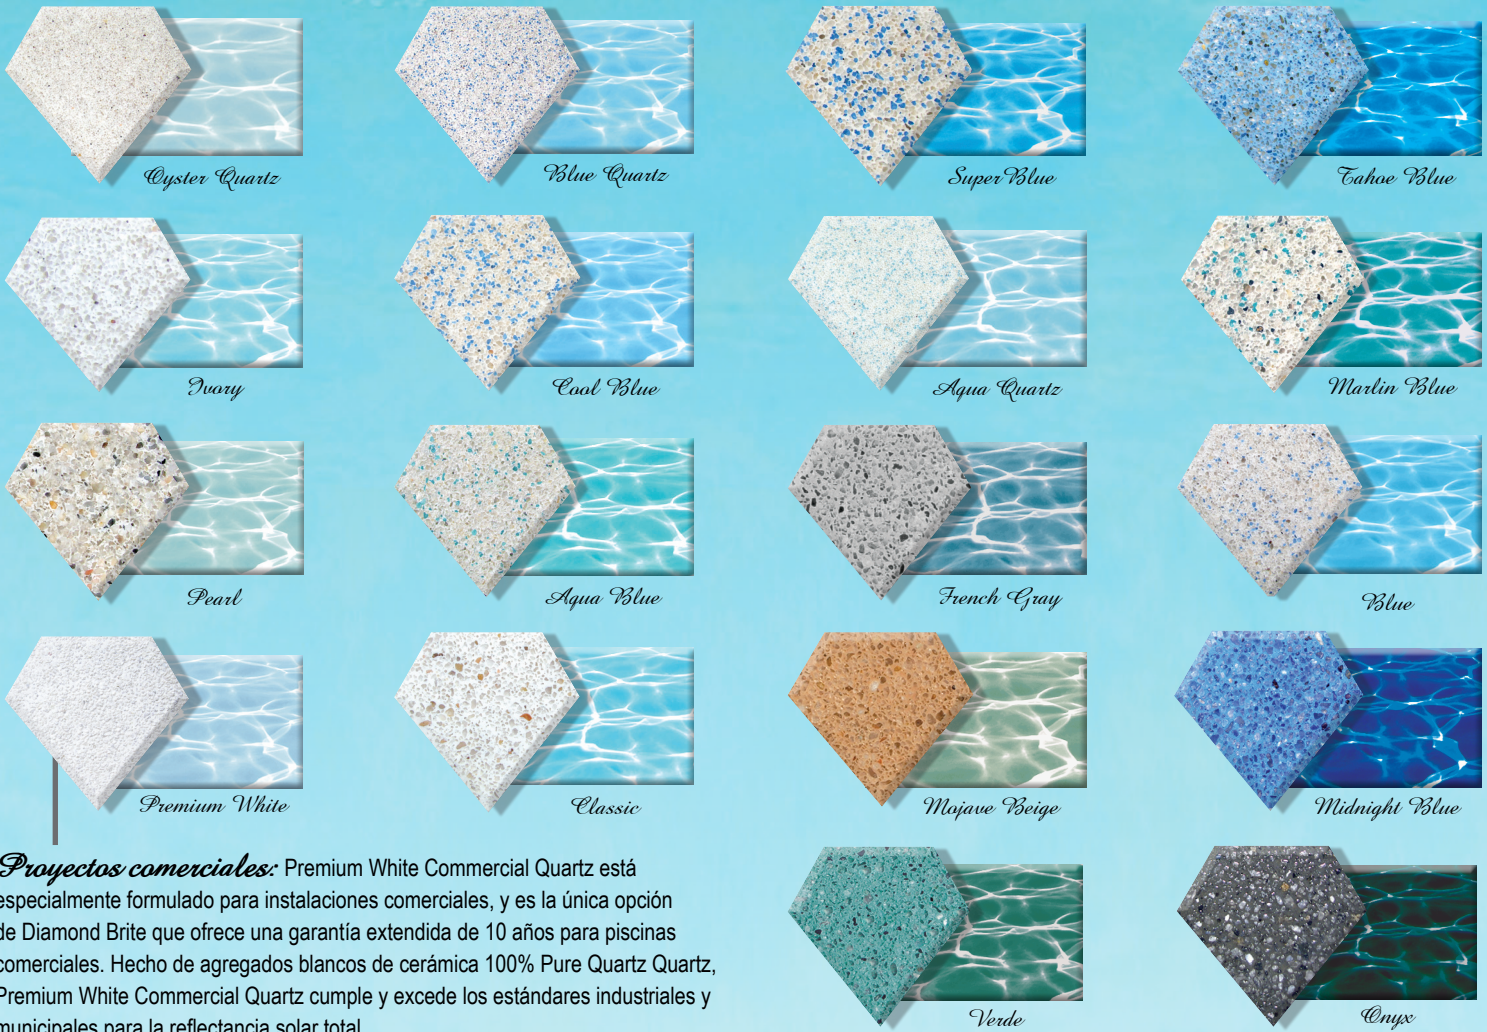

Los dinámicos acabados de fábrica de Diamond Brite y su sencilla función de mantenimiento lo hacen ideal para fuentes y spas, así como para otras características acuáticas. Su agregado de cuarzo insoluble no se ve afectado por los químicos más duros de la piscina y resiste la tinción permanente. Los colores de acento de Diamond Quartz no se oxidarán, se desgastarán ni se desvanecerán como otros agregados de color porque nuestra tecnología de recubrimiento produce agregados de color resistentes y permanentemente unidos. Además, los colores de acento en Diamond Brite dan a la superficie una apariencia variada, enmascarando las imperfecciones ligeras que son fácilmente evidentes en los acabados tradicionales. También tendrá una mayor sensación de seguridad sabiendo que su piscina es cómoda para los pies y resistente al deslizamiento.