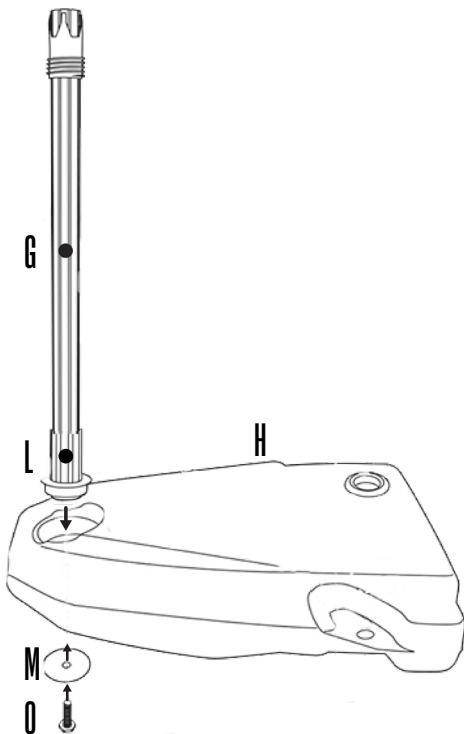

4-IN-1 JUNIOR TOY BASKETBALL SYSTEM

SYSTÈME DE BASKET-BALL JOUET JUNIOR 4 EN 1

PART LIST • LISTE DES PIÈCES

A1 - BACKBOARD/PANNEAU	A2 - RIM/JANTE	B	C	D	E	F	G
				PRE-ASSEMBLED TO A PRE-ASSEMBLES SUR A 			
H	I	J	K	L	M	N	
O	P	Q	1 x INFLATABLE BALL / BOULE GONFLABLE	1 x BALL PUMP / POMPE À BILLE			

ASSEMBLY • L'ASSEMBLAGE

STEP 1 • ÉTAPE 1

STEP 2 • ÉTAPE 2

STEP 3 - ÉTAPE 3

STEP 4 - ÉTAPE 4

OVER THE DOOR - SUR LA PORTE

TIGHTEN TOGGLE TO
FIT ANY SIZE DOOR

SERREZ LA BASCULE POUR
S'ADAPTER À N'IMPORTE
QUELLE TAILLE DE PORTE.