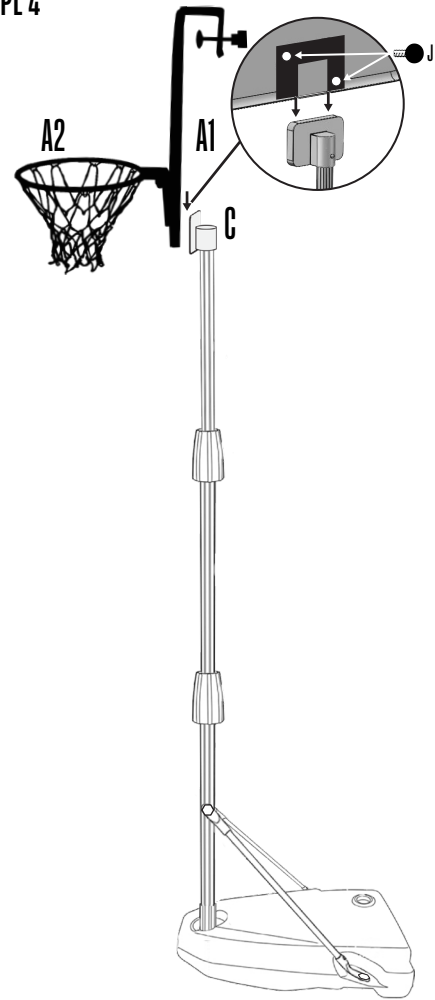

4-IN-1 JUNIOR TOY BASKETBALL SYSTEM

SYSTÈME DE BASKET-BALL JOUET JUNIOR 4 EN 1

PART LIST • LISTE DES PIÈCES

A1 - BACKBOARD/PANNEAU	A2 - RIM/JANTE	B	C	D	E	F	G
				PRE-ASSEMBLED TO A PRE-ASSEMBLES SUR A 			
H	I	J	K	L	M	N	
O	P	Q	1 x INFLATABLE BALL / BOULE GONFLABLE	1 x BALL PUMP / POMPE À BILLE			

ASSEMBLY • L'ASSEMBLAGE

STEP 1 • ÉTAPE 1

STEP 2 • ÉTAPE 2

STEP 3 - ÉTAPE 3

STEP 4 - ÉTAPE 4

OVER THE DOOR - SUR LA PORTE

TIGHTEN TOGGLE TO
FIT ANY SIZE DOOR

SERREZ LA BASCULE POUR
S'ADAPTER À N'IMPORTE
QUELLE TAILLE DE PORTE.