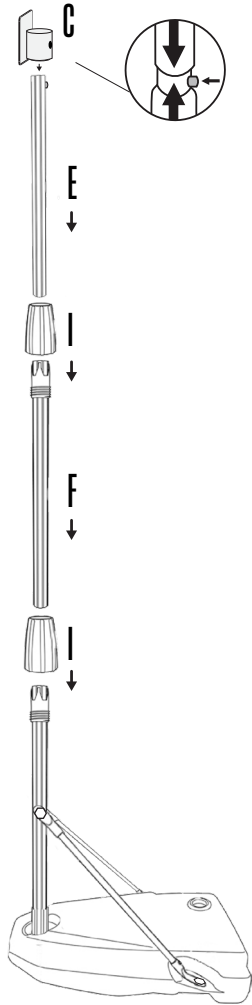

4-IN-1 JUNIOR TOY BASKETBALL SYSTEM

SYSTÈME DE BASKET-BALL JOUET JUNIOR 4 EN 1

PART LIST • LISTE DES PIÈCES

A1 - BACKBOARD/PANNEAU	A2 - RIM/JANTE	B	C	D	E	F	G
				PRE-ASSEMBLED TO A PRE-ASSEMBLES SUR A 			
H	I	J	K	L	M	N	
O	P	Q	1 x INFLATABLE BALL / BOULE GONFLABLE	1 x BALL PUMP / POMPE À BILLE			

ASSEMBLY • L'ASSEMBLAGE

STEP 1 • ÉTAPE 1

STEP 2 • ÉTAPE 2

STEP 3 - ÉTAPE 3

STEP 4 - ÉTAPE 4

OVER THE DOOR - SUR LA PORTE

TIGHTEN TOGGLE TO
FIT ANY SIZE DOOR

SERREZ LA BASCULE POUR
S'ADAPTER À N'IMPORTE
QUELLE TAILLE DE PORTE.