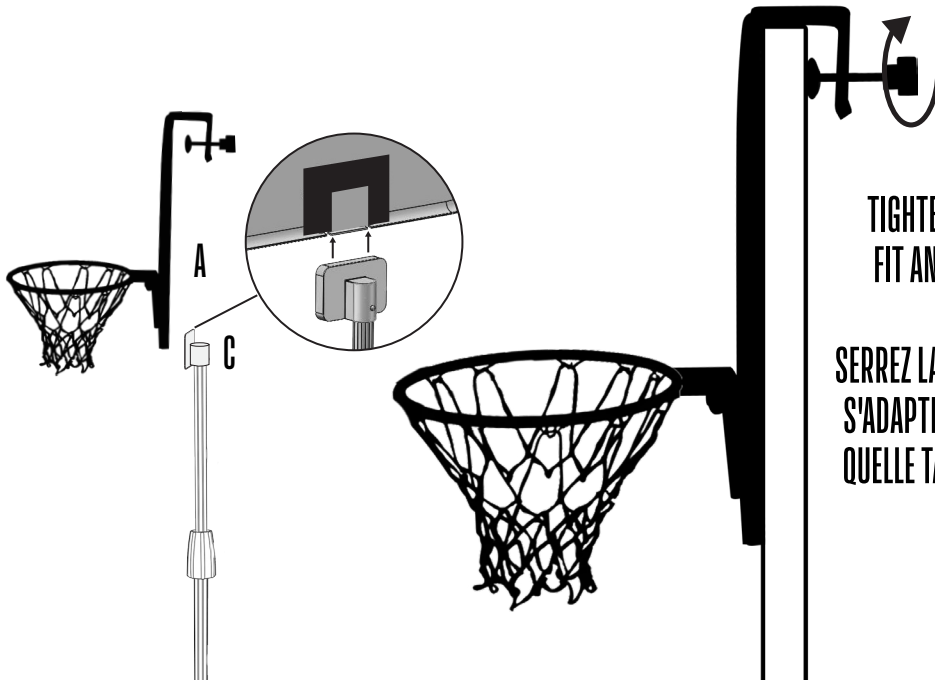

4-IN-1 JUNIOR TOY BASKETBALL SYSTEM

SYSTÈME DE BASKET-BALL JOUET JUNIOR 4 EN 1

PART LIST • LISTE DES PIÈCES

A1 - BACKBOARD/PANNEAU	A2 - RIM/JANTE	B	C	D	E	F	G
				PRE-ASSEMBLED TO A PRE-ASSEMBLES SUR A 			
H	I	J	K	L	M	N	
O	P	Q	1 x INFLATABLE BALL / BOULE GONFLABLE	1 x BALL PUMP / POMPE À BILLE			

ASSEMBLY • L'ASSEMBLAGE

STEP 1 • ÉTAPE 1

STEP 2 • ÉTAPE 2

STEP 3 - ÉTAPE 3

STEP 4 - ÉTAPE 4

OVER THE DOOR - SUR LA PORTE

TIGHTEN TOGGLE TO
FIT ANY SIZE DOOR

SERREZ LA BASCULE POUR
S'ADAPTER À N'IMPORTE
QUELLE TAILLE DE PORTE.