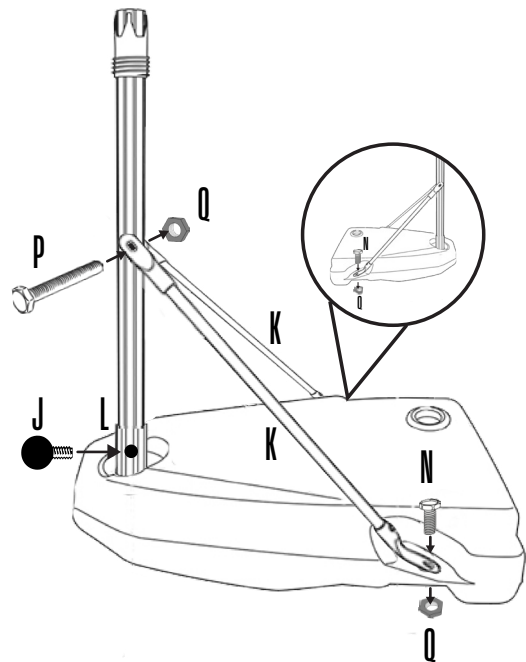

4-IN-1 JUNIOR TOY BASKETBALL SYSTEM

SYSTÈME DE BASKET-BALL JOUET JUNIOR 4 EN 1

PART LIST • LISTE DES PIÈCES

A1 - BACKBOARD/PANNEAU	A2 - RIM/JANTE	B	C	D	E	F	G
				PRE-ASSEMBLED TO A PRE-ASSEMBLES SUR A 			
H	I	J	K	L	M	N	
O	P	Q	1 x INFLATABLE BALL / BOULE GONFLABLE	1 x BALL PUMP / POMPE À BILLE			

ASSEMBLY • L'ASSEMBLAGE

STEP 1 • ÉTAPE 1

STEP 2 • ÉTAPE 2

STEP 3 - ÉTAPE 3

STEP 4 - ÉTAPE 4

OVER THE DOOR - SUR LA PORTE

TIGHTEN TOGGLE TO
FIT ANY SIZE DOOR

SERREZ LA BASCULE POUR
S'ADAPTER À N'IMPORTE
QUELLE TAILLE DE PORTE.