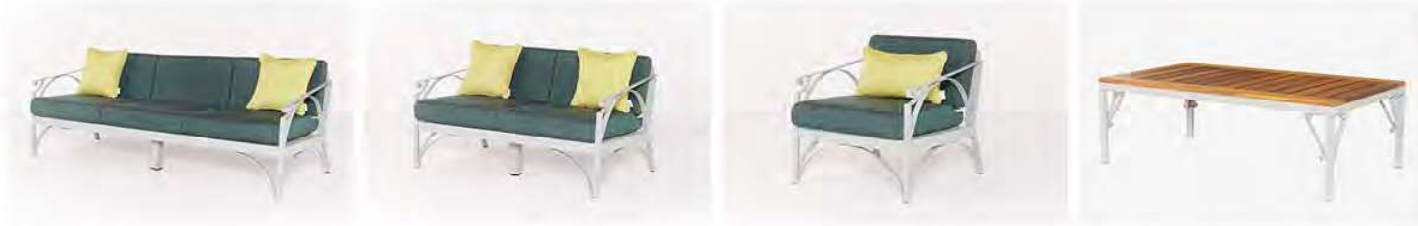

ÖLÇÜLER

AUBURN	W	L	H	WEIGHT	VOLUME
AUBURN 3 SEATER SOFA	75 / 29"	201 / 79"	73 / 29"	33 kg/ 72 Lbs	0,48
AUBURN 2 SEATER SOFA	75 / 29"	136 / 54"	73 / 29"	25 kg/ 53 Lbs	0,36
AUBURN ARMCHAIR	75 / 29"	71 / 28"	73 / 29"	15 kg/ 34 Lbs	0,20
AUBURN COFFEE TABLE / 80X140	80 / 31"	140/ 54"	45 / 18"	17 kg/ 36 Lbs	0,21
AUBURN COFFEE TABLE / 70X120	70 / 28"	120/ 46"	45 / 18"	15 kg/ 32 Lbs	0,15