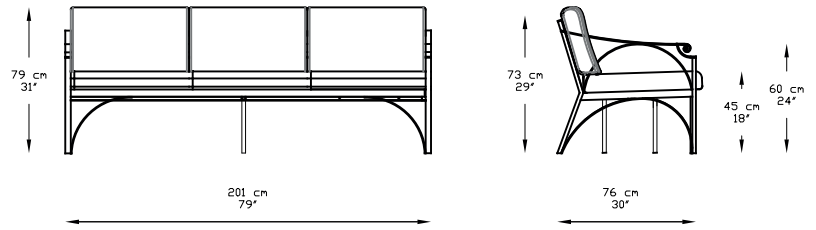

#### SPECIFICATIONS

201x65x73 / 79"x26"x29"

Length (Cm/Inch)

201 / 79"

Width (Cm/Inch)

65 / 26"

Height (Cm/Inch)

73 / 29"

#### SPECIFICATIONS

136x65x73 / 54"x26"x29"

Length (Cm/Inch)

136 / 54"

Width (Cm/Inch)

65 / 26"

Height (Cm/Inch)

73 / 29"

### SPECIFICATIONS

120x70x45 / 46"x28"x18"

Length (Cm/Inch)

120 / 46"

Width (Cm/Inch)

70 / 28"

Height (Cm/Inch)

45 / 18"

## AUBURN COLLECTION

Description	Specifications	Length (Cm/Inch)	Width (Cm/Inch)	Height (Cm/Inch)	Arm Height (Cm/Inch)	Seat Height (Cm/Inch)	Cushion Height (Cm/Inch)	Rectangle Throw Pillows (Cm/Inch)	Square Throw Pillows (Cm/Inch)	Package Quantity Per Item:	Package Dimensions (Cm / Inch):	Volume (CBM/CU ft):
3 Seater Sofa	201x65x73 / 79"x26"x29"	201 / 79"	65 / 26"	73 / 29"	60 / 24"	45 / 18"	10 / 4"	35 x 60 / 14" x 24"	45 x 45 / 18" x 18"	1	68,5 x 195,5 x 36 / 27" x 77" x 14"	0,48 / 16,95
2 Seater Sofa	136x65x73 / 54"x26"x29"	136 / 54"	65 / 26"	73 / 29"	60 / 24"	45 / 18"	10 / 4"	35 x 60 / 14" x 24"	45 x 45 / 18" x 18"	1	68,5 x 152 x 35 / 27" x 60" x 14"	0,36 / 12,71
Armchair	71x65x73 / 28"x26"x29"	71 / 28"	65 / 26"	73 / 29"	60 / 24"	45 / 18"	10 / 4"	35 x 60 / 14" x 24"	45 x 45 / 18" x 18"	1	68 x 76,5 x 39 / 27" x 30" x 15"	0,20 / 7,06
Coffee table 80*140	140x80x45 / 54"x31"x18"	140 / 54"	80 / 31"	45 / 18"						1	80,5 x 140,5 x 19 / 32" x 55" x 7"	0,21 / 7,42
Coffee table 70*120	120x70x45 / 46"x28"x18"	120 / 46"	70 / 28"	45 / 18"						1	70,5 x 120,5 x 18 / 28" x 47" x 7"	0,15 / 5,30