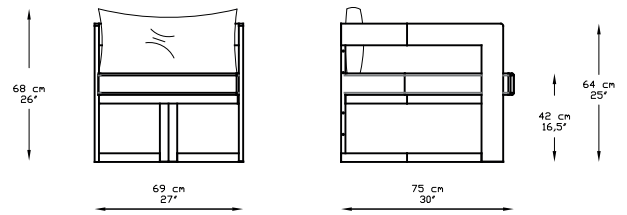

SPECIFICATIONS

134x75x64 / 53"x 30"x25"

Length (Cm/Inch)

134 / 53"

Width (Cm/Inch)

75 / 30"

Height (Cm/Inch)

64 / 25"

Square Throw Pillows (Cm/Inch)

45 x 45 / 18" x 18"

Package Quantity Per Item:

1

Package Dimensions (Cm / Inch):

73,5 x 137 x 30,5 / 29" x 54" x 12"

Volume (CBM/CU ft):

0,31 / 10,95

SPECIFICATIONS

69x75x64 / 27"x 30"x25"

Length (Cm/Inch)

69 / 27"

Width (Cm/Inch)

75 / 30"

Height (Cm/Inch)

64 / 25"

0,12 / 4,24

Frame

Premium grade powder coating applied for weather resistance

2 different heights available for coffee tables: 45 cm/18" or 65cm /26"

ASTORIA COLLECTION

Description	Specifications	Length (Cm/Inch)	Width (Cm/Inch)	Height (Cm/Inch)	Arm Height (Cm/Inch)	Seat Height (Cm/Inch)	Cushion Height (Cm/Inch)	Rectangle Throw Pillows (Cm/Inch)	Square Throw Pillows (Cm/Inch)	Package Quantity Per Item:	Package Dimensions (Cm / Inch):	Volume (CBM/CU ft):
3 Seater Sofa	199x75x64/79"x30"x25"	199 / 79"	75 / 30"	64 / 25"	60 / 24"	42 / 16,5"	10 / 4"	35 x 60 / 14" x 24"	45 x 45 / 18" x 18"	1	77 x 203 x 35 / 30" x 80" x 14"	0,55 / 19,42
2 Seater Sofa	134x75x64 /53"x30"x25"	134 / 53"	75 / 30"	64 / 25"	60 / 24"	42 / 16,5"	10 / 4"	35 x 60 / 14" x 24"	45 x 45 / 18" x 18"	1	73,5 x 137 x 30,5 / 29" x 54" x 12"	0,31 / 10,95
Armchair	69x75x64 /27"x30"x25"	69 / 27"	75 / 30"	64 / 25"	60 / 24"	42 / 16,5"	10 / 4"	35 x 60 / 14" x 24"	45 x 45 / 18" x 18"	1	65 x 89 x 31,5 / 26" x 35" x 12"	0,18 / 6,36
Coffee table 80*140	140x80x45/54"x31"x18"	140 / 54"	80 / 31"	45 / 18"						1	80,5 x 144,5 x 13,5 / 32" x 57" x 5"	0,16 / 5,65
Coffee table 70*120	120x70x45 /46"x28"x18"	120 / 46"	70 / 28"	45 / 18"						1	70,5 x 123,5 x 13,5 / 28" x 49" x 5"	0,12 / 4,24