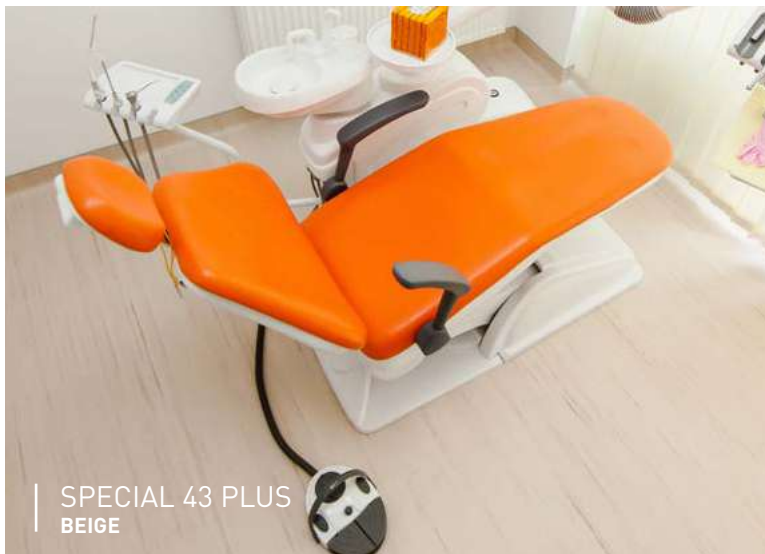

SPECIAL 43 PLUS
BEIGE