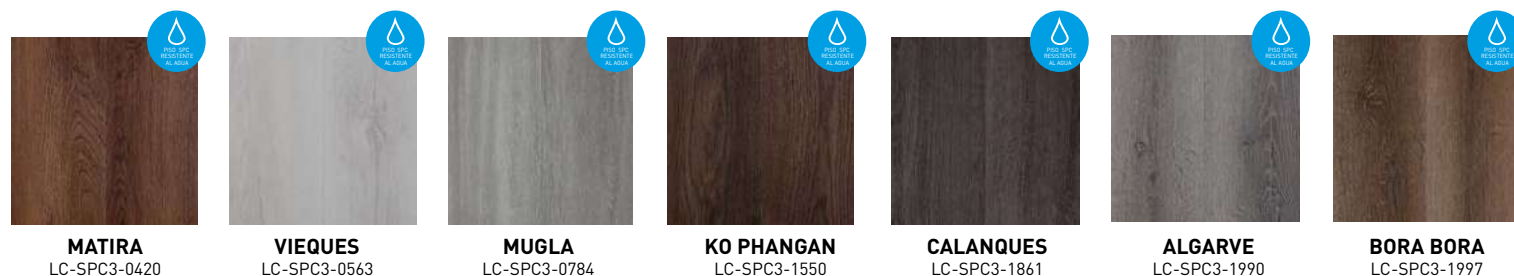

► EPIC

Dimensiones			Presentación			Clase de uso	Aplicación	Capa de desgaste	Abrasión	Biselado	Garantía(Años)
Largo	Ancho	Espesor	m²/Caja	Pz/Caja	kg/Caja						
1235 mm	178 mm	3 mm	2.638m²/caja	12	-	31	Residencial y comercial ligero	0.3mm	AC3	Sin Bisel	12 años residencial 3 años comercial