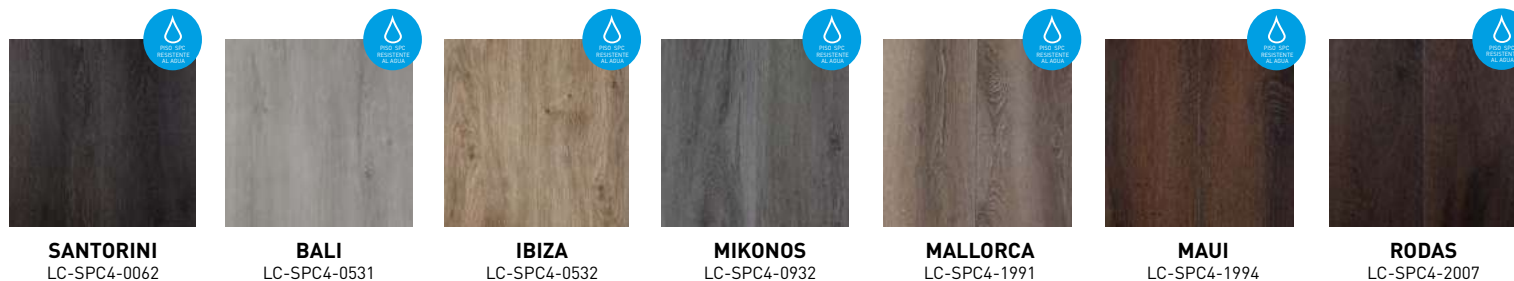

NUEVA COLECCIÓN

► SUPREME

Dimensiones			Presentación			Clase de uso	Aplicación	Capa de desgaste	Abrasión	Biselado	Garantía(Años)
Largo	Ancho	Espesor	m²/Caja	Pz/Caja	kg/Caja						
1235 mm	225 mm	4 mm	2.501m²/caja	9	kg / caja	32	Residencial y comercial medio	0.5mm	AC4	Sin Bisel	25 años residencial 5 años comercial