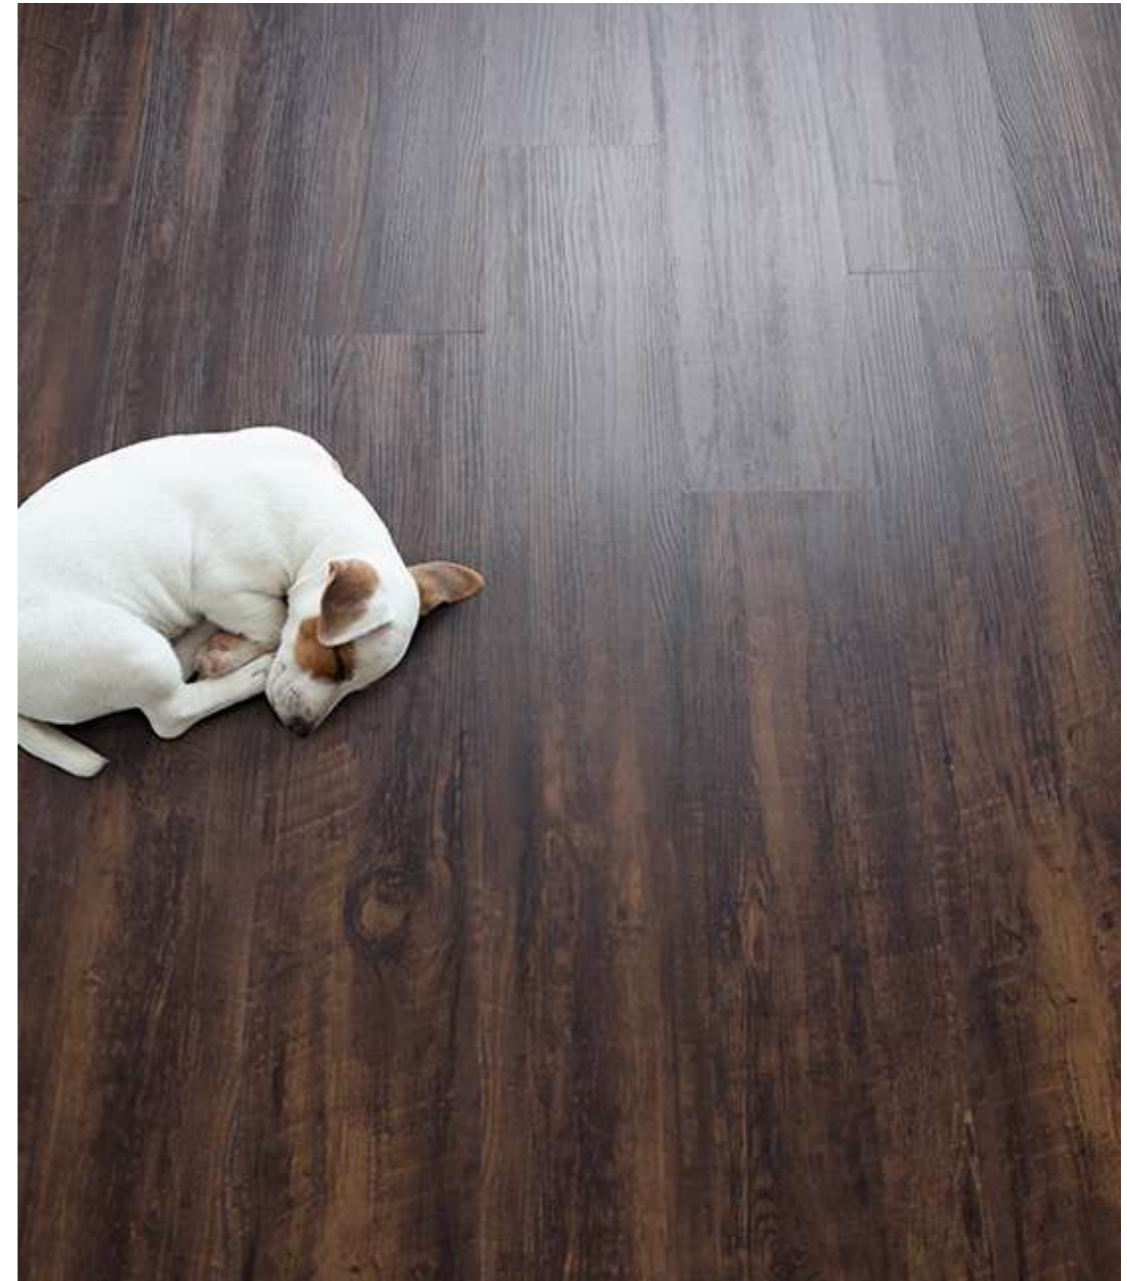

VINIL 100% VIRGEN

ACABADO ANTIMICROBIAL

Dimensiones. 1200 X 150 X 2 mm

Pegado al piso

Cajas de 3.34 m²

10.97 m² POR CAJA

BARNWOOD

DRIFTWOOD