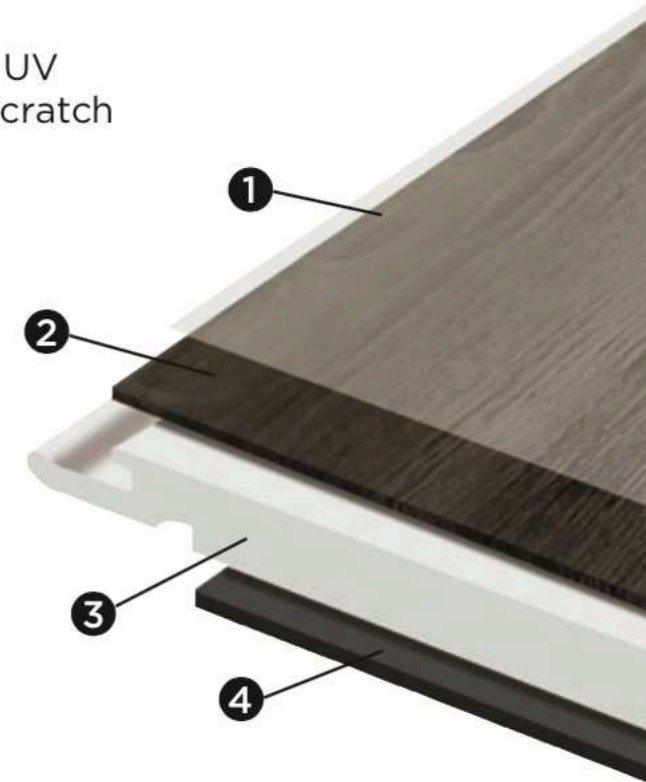

Southwind
carpet mills

1. **1 WEAR LAYER**
   20 mil Urethane with double UV coating for Fade, Stain and Scratch resistance. Easy to Clean.
2. **2 VINYL TOP LAYER**
   100% Virgin material offers superior stability. Realistic wood décor. Dent resistant.
3. **3 COMPOSITE CORE**
   100% Waterproof. Uniclic Locking System.
4. **4 UNDERLAYMENT**
   IXPE Closed Cell cushion for advanced Sound Absorption. Impervious to water. Hides subfloor imperfections.