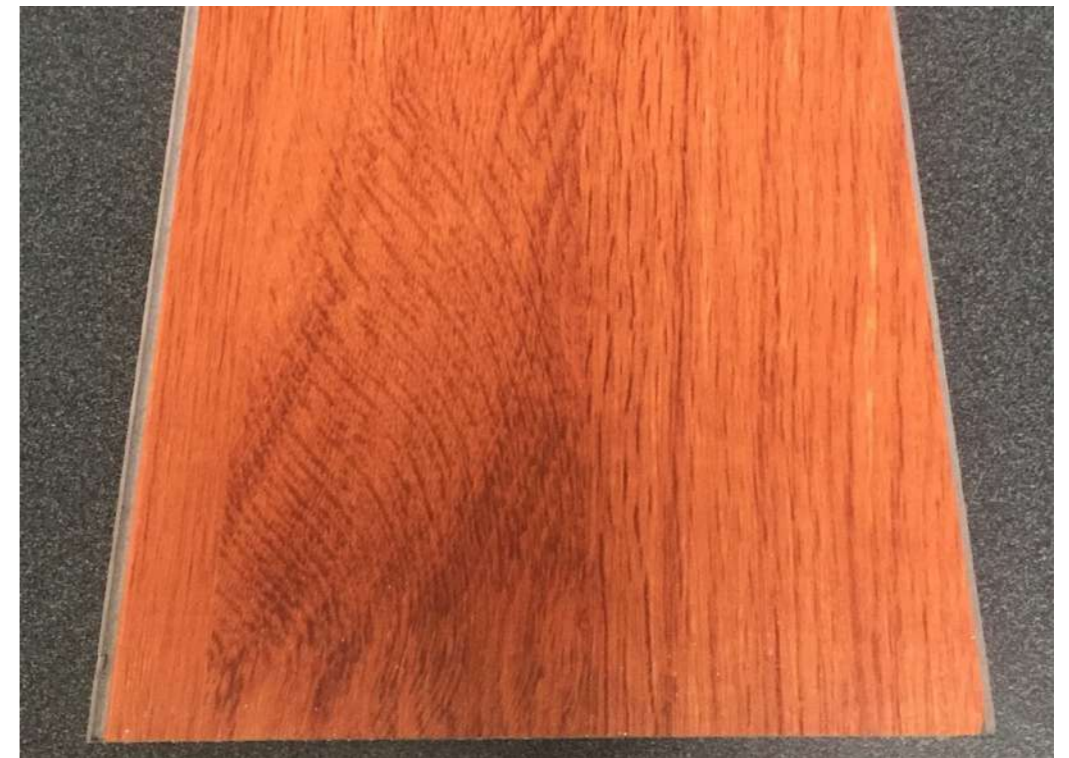

TW 816

VINYL CLICK

Piso Vinílico

Espesor 4 mm
cajas de 1.97 m²
empaquete 15 tablas

dimensiones . 146 X 900 X 4 mm

Sistema click
resistente al agua
instalación sin adhesivo

TW 235

VINYL CLICK