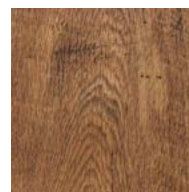

OAK EARTH
TS4DS7-7302