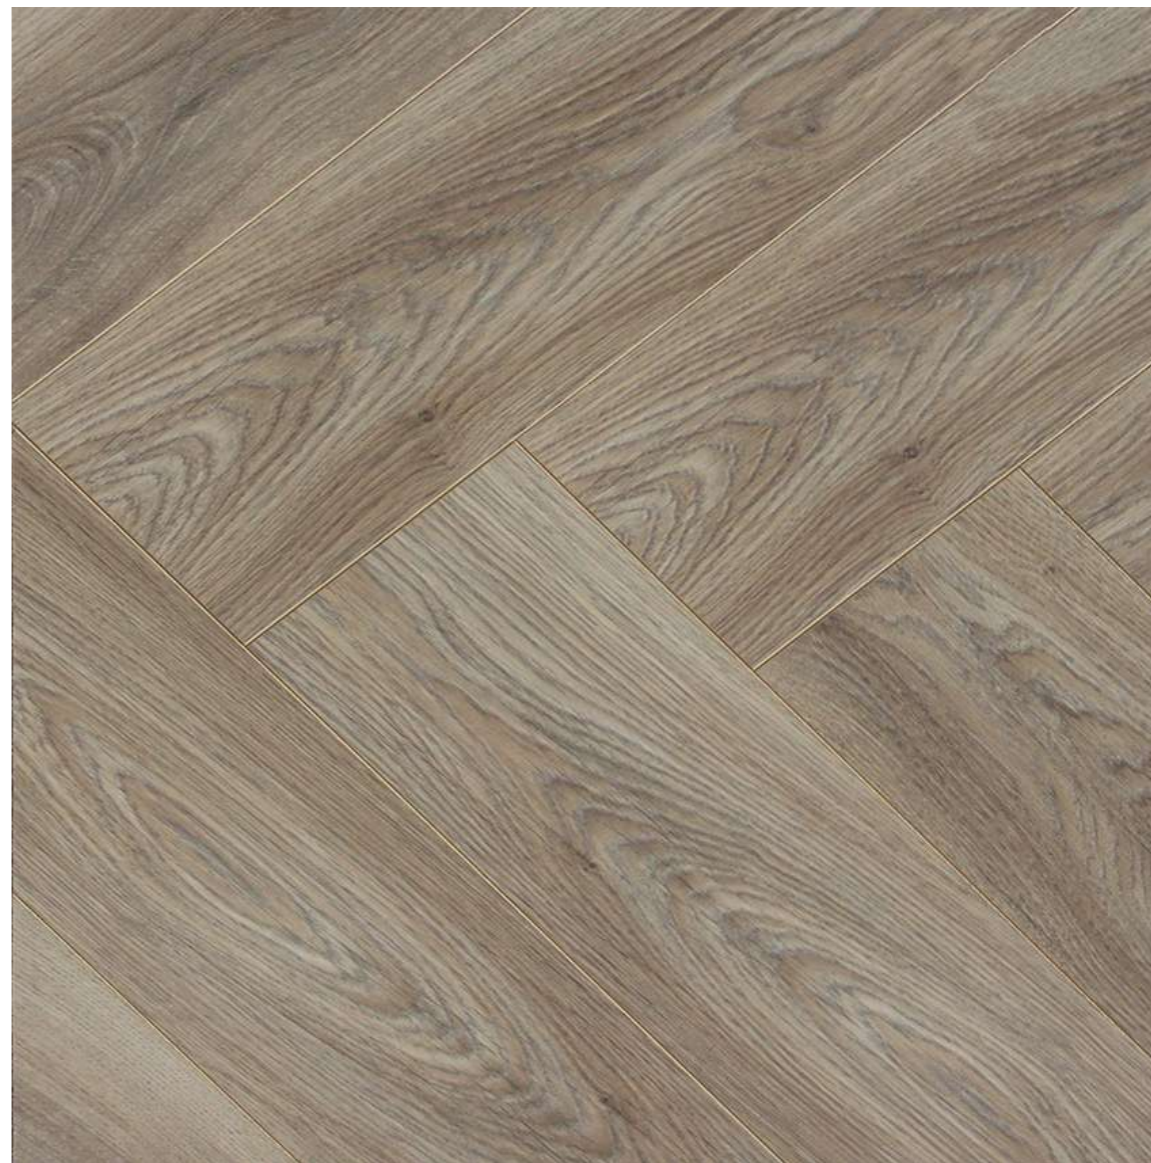

STEELWORKS OAK k287
628 X157 X 10mm CAJA .89m2 AC4 9 TABLAS x caja
CLICK 4 LADOS