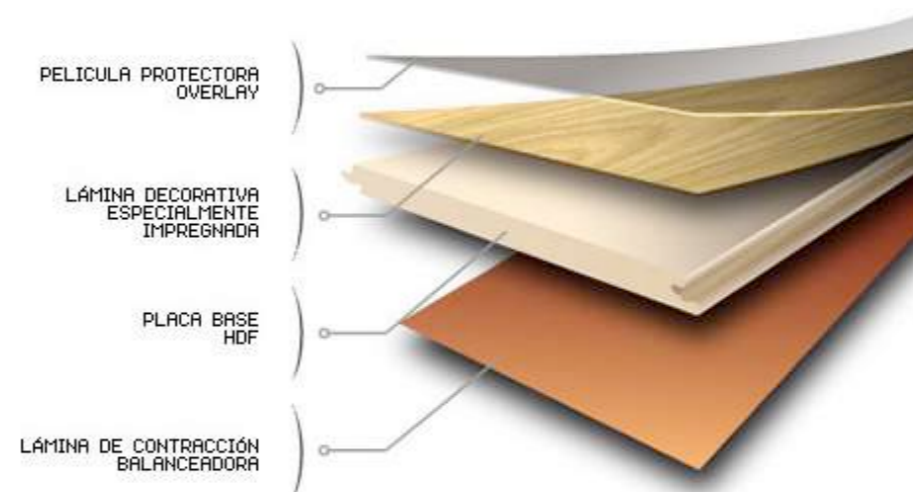

CORNFIELD GREIGE OAK OR100332
1261 X 192 X 7 CAJA 2.42 m2 AC4

NATURAL VARNISHED OAK OR100383
1261 X 192 X 7 CAJA 2.42 m2 AC4

PEARL OAK OR100127
1261 X 192 X 7 CAJA 2.42 m2 AC4

VITALITY DELUX

- DIM. 1261 X 189 x 8 mm
- ESPESOR 8mm.
- EMPAQUE 9 TABLAS
- CAJAS DE 2.14 m² y 2.16 m²
- CLASE **AC4**
- PALLET 48 CAJAS
- 16 KG X CAJA
- SISTEMA CLICK
- BISELADO 4 LADOS