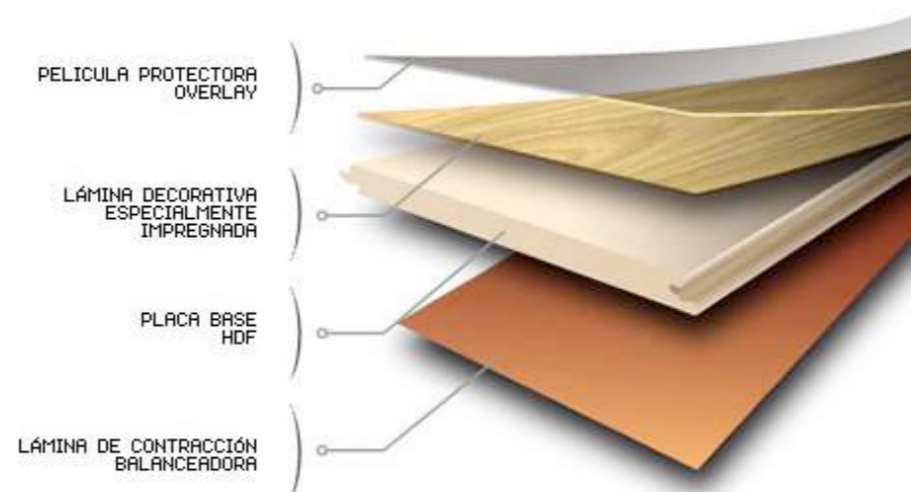

INNOVATION

- DIM. 1285 X 192 x 7 mm
- ESPESOR 7mm.
- EMPAQUE 10 TABLAS
- CAJAS DE 2.47 m²
- CLASE **AC3**
- PALLET 52 CAJAS
- 17 KG X CAJA