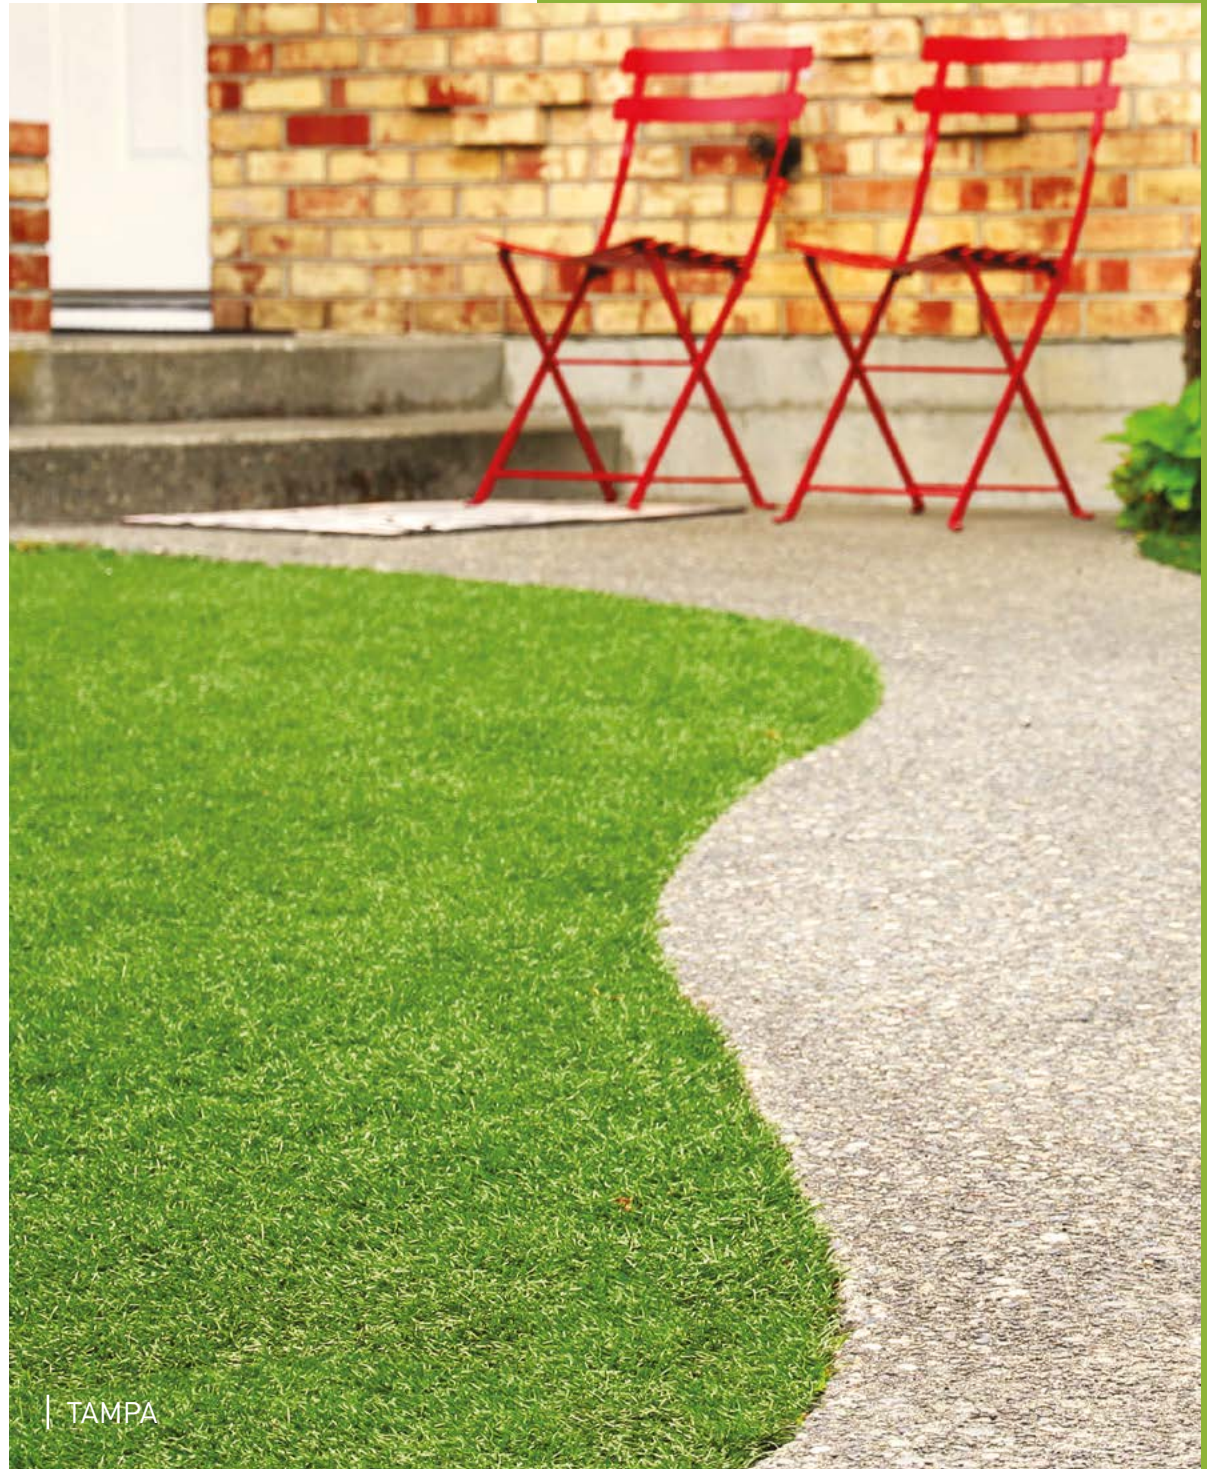

• • • • •

El pasto sintético Tekno-Grass puede ser utilizado tanto para interior como exterior, además de brindar sensación de frescura y confort muy cercana al pasto natural.

Conserva su apariencia durante toda su vida útil, sin necesidad de regarse.

Disponible para uso recreativo.

Puede usarse sobre cualquier superficie dura no porosa, tierra, muros verdes y múltiples aplicaciones en acabados decorativos. El pasto sintético Tekno-Grass es fabricado en China y EUA.

• • • • •

| TAMPA