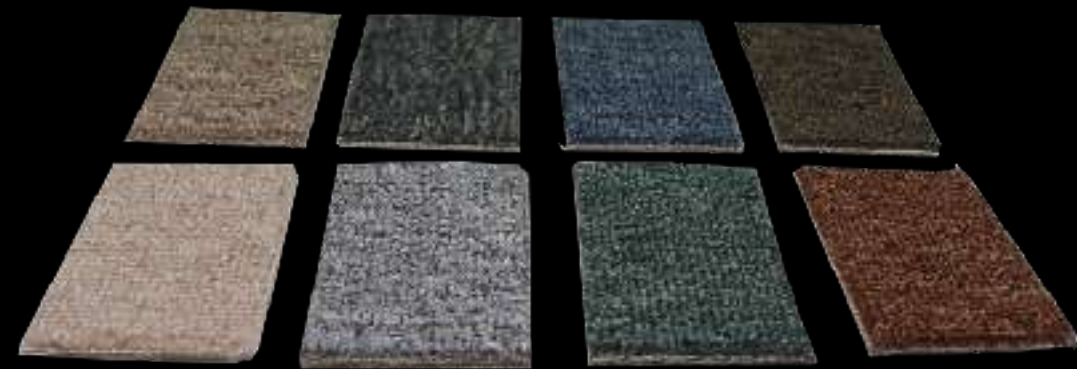

KARAT
100% OLEFINA
RIZO MULTICOLOR
ANCHO 4 m
BAJOALFOMBRA INTEGRADO