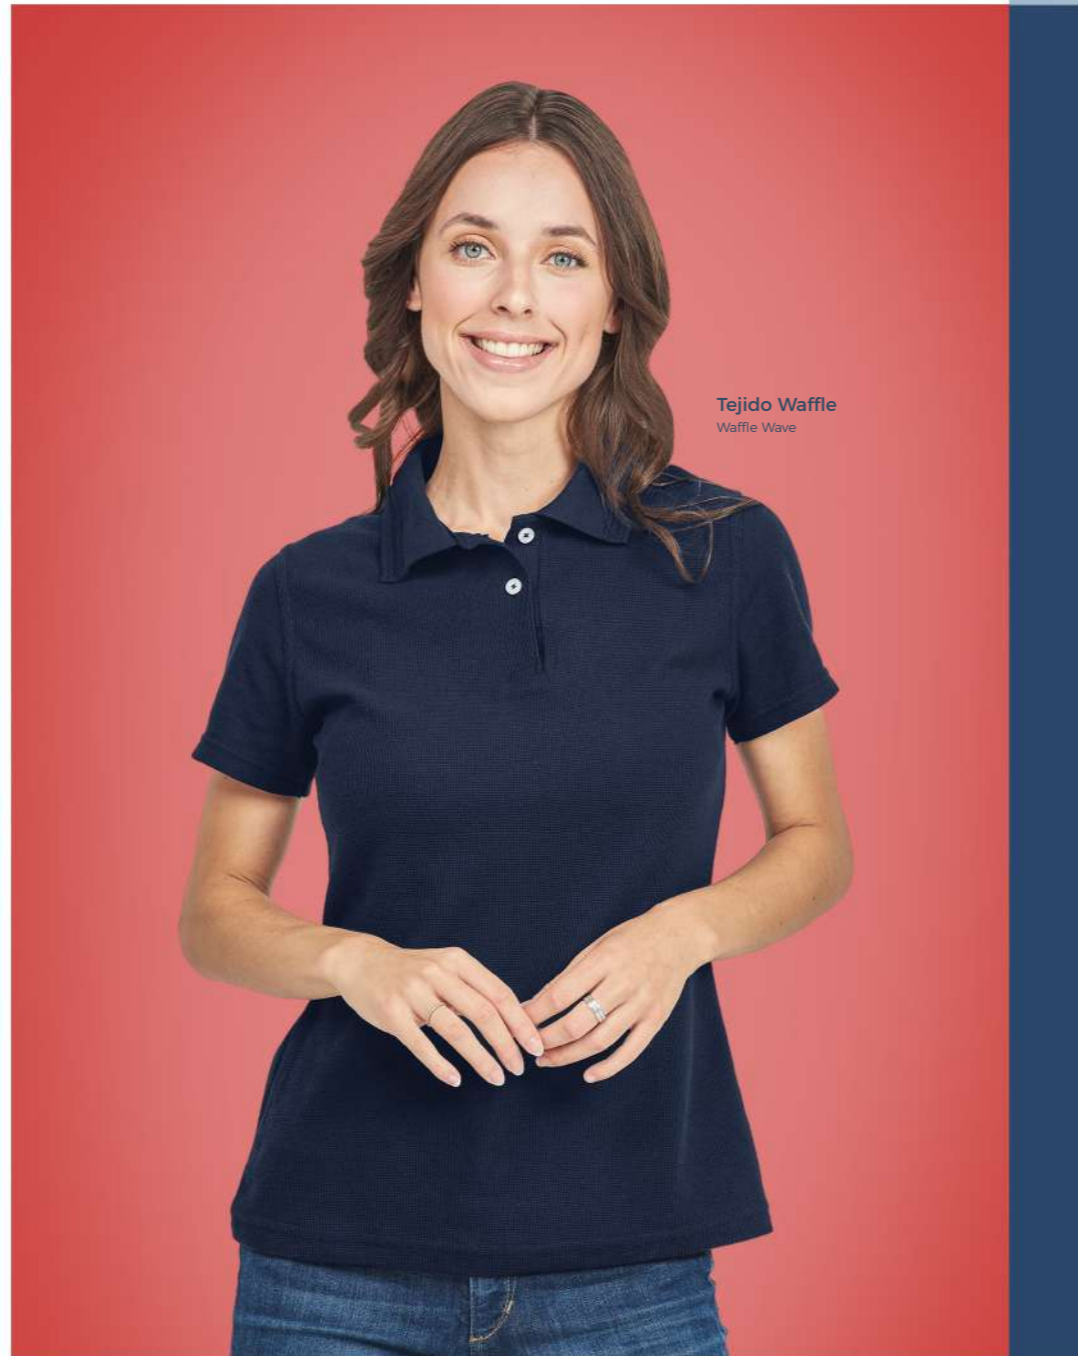

Playera Polo WAFFLE

Hombre y Mujer

Men's & Women's Polo Shirt

LÍNEA WAFFLE

- Negro / Black
- Marino / Navy
- Carbón / Charcoal
- Jaspe / Marbled gray
- Royal / Royal
- Turquesa / Turquoise
- Cielo / Sky Blue
- Blanco / White
- Amarillo / Yellow
- Frambuesa / Raspberry
- Rojo / Red
- Sangría / Sangría
- Cocodrilo / Cocodrile
- Mora / Blackberry

- Rana / Frog
- Lima / Lima
- Beige / Beige
- Naranja / Orange
- Fiusha / Fiusha
- Lila / Lilac
- Morado / Purple
- Manzana / Apple
- Paja / Straw
- Chocolate / Chocolate
- Limón / Lemon

Hasta agotar existencias
While supplies last