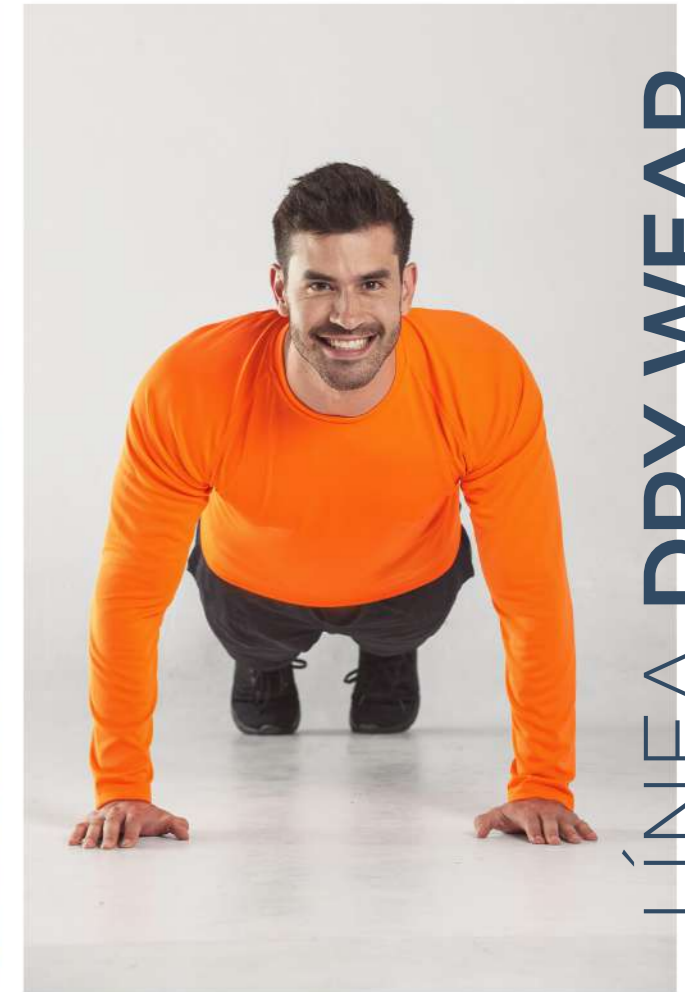

LÍNEA DRY WEAR

- Negro / Black
- Rosa Neón / Neon Pink
- Verde Neón / Neon Green
- Blanco / White
- Naranja Neón / Neon Orange
- Marino / Navy
- Amarillo Neón / Neon Yellow
- Rojo / Red

Colores Nuevos
New colors