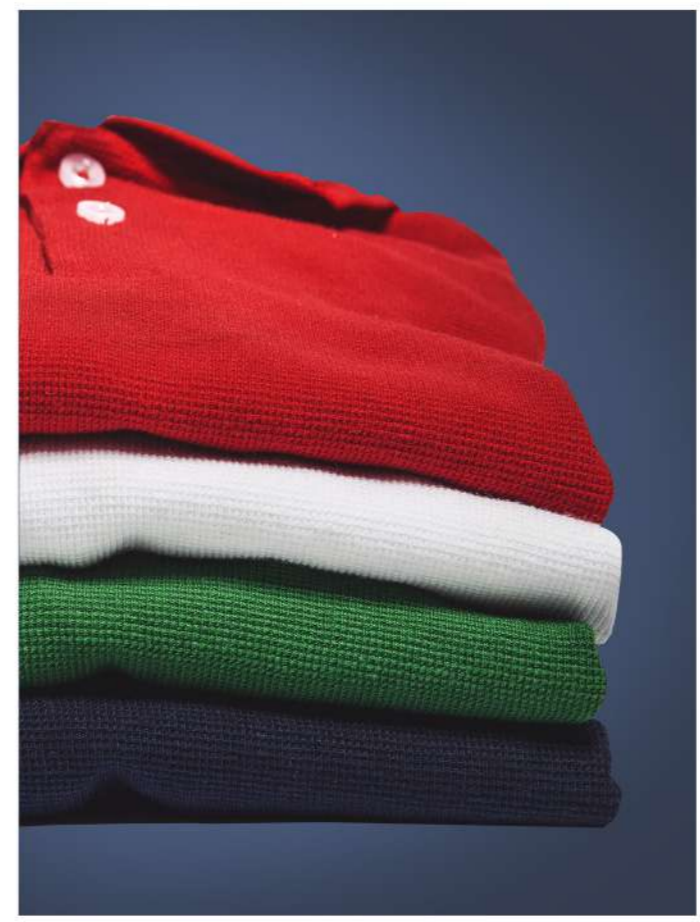

LÍNEA WAFFLE

- Cocodrilo / Crocodile
- Marino / Navy
- Rojo / Red
- Blanco / White
- Marino / Rojo / Navy / Red
- Marino / Turquesa / Navy / Turquoise

■ Blanco / Rana / White / Frog

Hasta agotar existencias
While supplies last