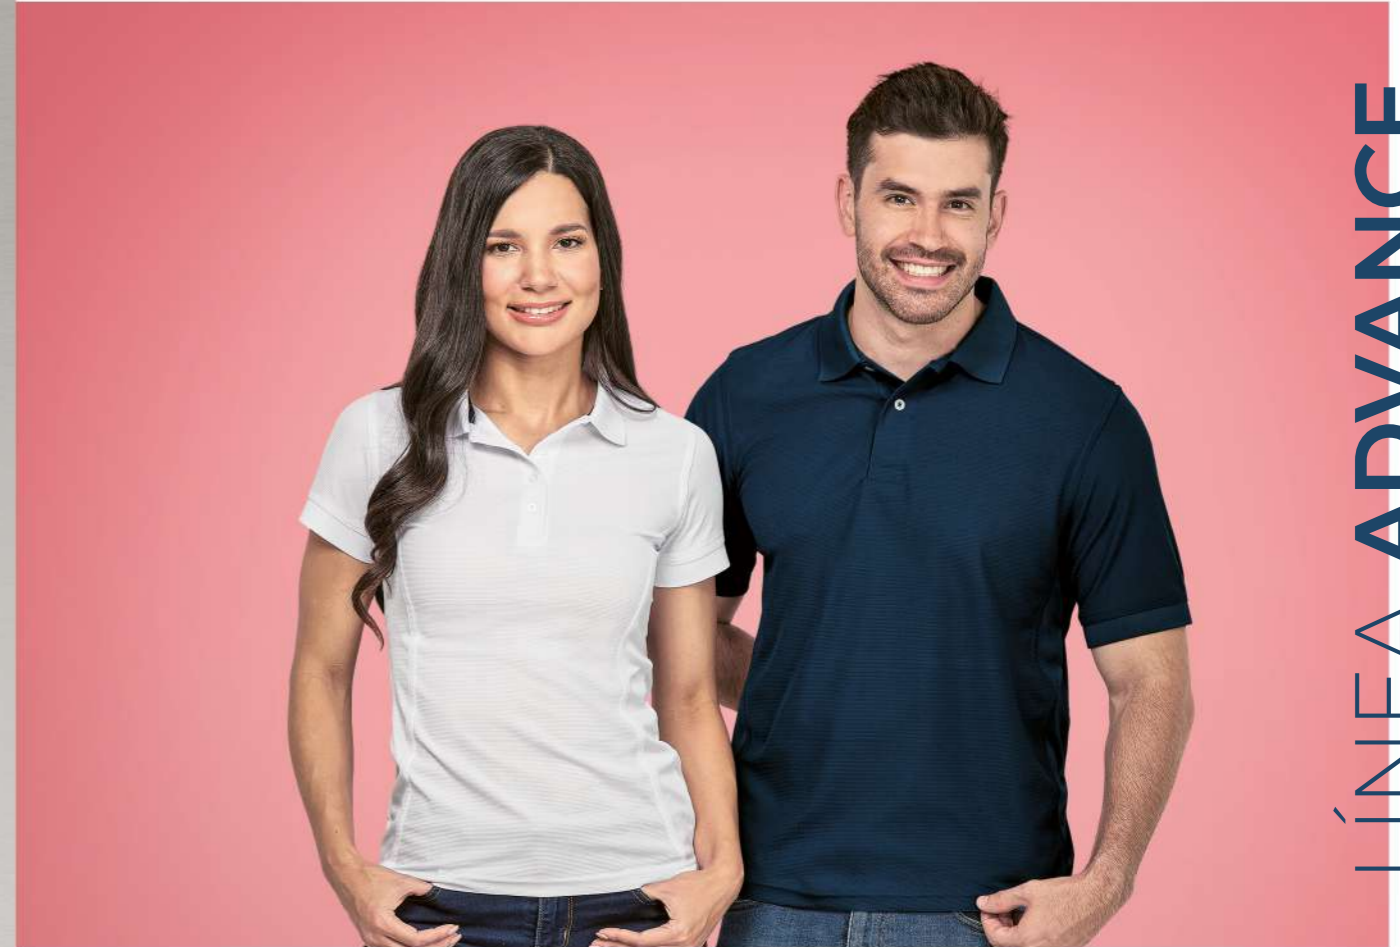

Solo Hombre  
Only Men

Tejido Waffle  
Waffle Wave

LÍNEA ADVANCE

- Negro / Black
- Marino / Navy
- Royal / Royal
- Rojo / Red
- Vino / Wine
- Blanco / White

- Petróleo / Petroleum
- Naranja / Orange
- Carbón / Charcoal
- Negro Jaspe / Jasper Black
- Marino Jaspe / Jasper Navy
- Rojo Jaspe / Jasper Red