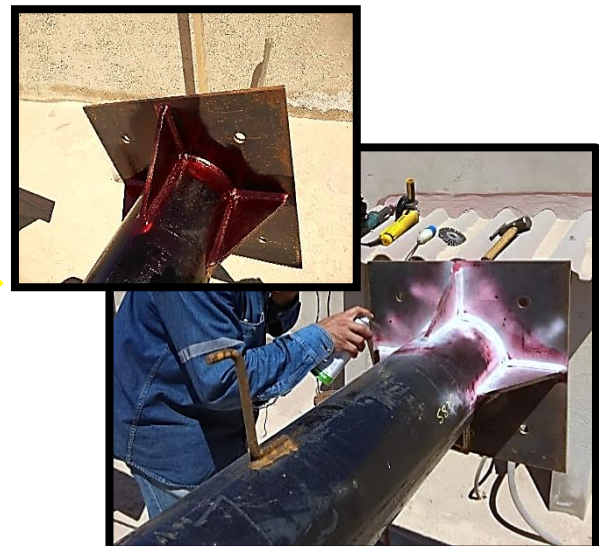

SERVI ACERO

PRODUCTOS & SERVICIOS

SOLDADURAS ESPECIALES SMAW – GTAW – GMAW

Procedimientos con : Acero al carbono, Acero inoxidable, Aluminio, Cromo, Níquel y Aleaciones. Dependiendo la necesidad del cliente.

PROVISIÓN DE PERSONAL CERTIFICADO PARA SOLDADURA

Con experiencia para ejecución de distintos tipos de trabajo de soldadura.

INSPECCIONES VISUALES LIQUIDOS PENETRANTES