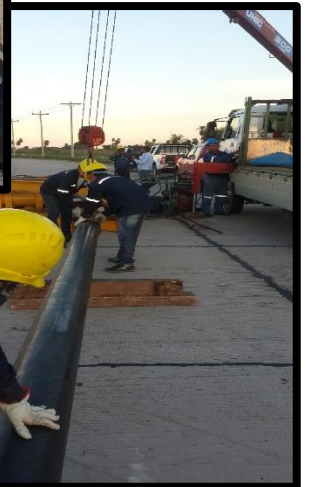

**CURVADO DE
CAÑERIAS**