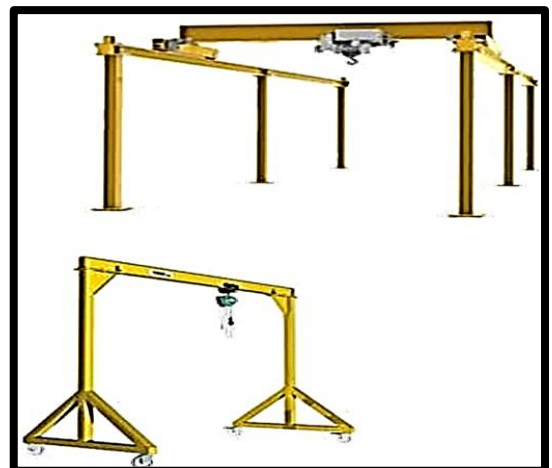

SERVI ACERO

PRODUCTOS & SERVICIOS

ARENADO & PINTURA

Personal calificado para la ejecución de trabajos de arenado, pintura y control de calidad con equipos de inspección certificados.

PROVISIÓN DE APOORTE DE SOLDADURA ESPECIALES Y MATERIALES ESPECIALES

FABRICACIÓN DE PUENTES GRÚA Y ESTRUCTURAS PARA TECLES

(Industria, Talleres mecánicos)