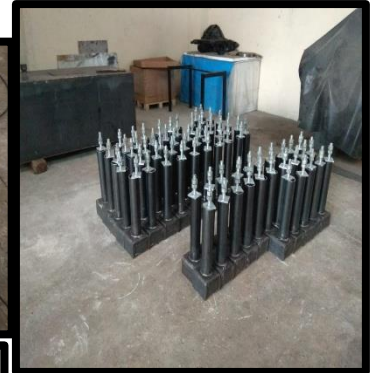

PRUEBAS HIDRÁULICAS

Realizamos Pruebas Hidráulicas para equipos paquetizados, Spools, líneas. Contando con equipos hasta capacidad máxima de 10.000PSI.

SERVI ACERO

PRODUCTOS & SERVICIOS

ARENADO & PINTURA

Personal calificado para la ejecución de trabajos de arenado, pintura y control de calidad con equipos de inspección certificados.

Fabricación y montaje de todo tipo de cubiertas metálicas. Además realizamos mantenimiento, reparaciones y adecuación de galpones existentes.

FABRICACIÓN DE PUERTAS:
Puertas de seguridad metálicas reforzadas con aislamientos interiores según el requerimiento.
Puertas Enrollables metálicas con sistema automático de fácil uso.

REPARACIÓN Y FABRICACIÓN DE PIEZAS DE MAQUINARIAS

SERVI ACERO

PRODUCTOS & SERVICIOS

**FABRICACIÓN DE
ACCESORIOS PARA
SOPORTERIA DE
ANCLAJE.**

**CURVADO DE
CAÑERIAS**

SERVI ACERO

CLIENTES:

SERVI ACERO