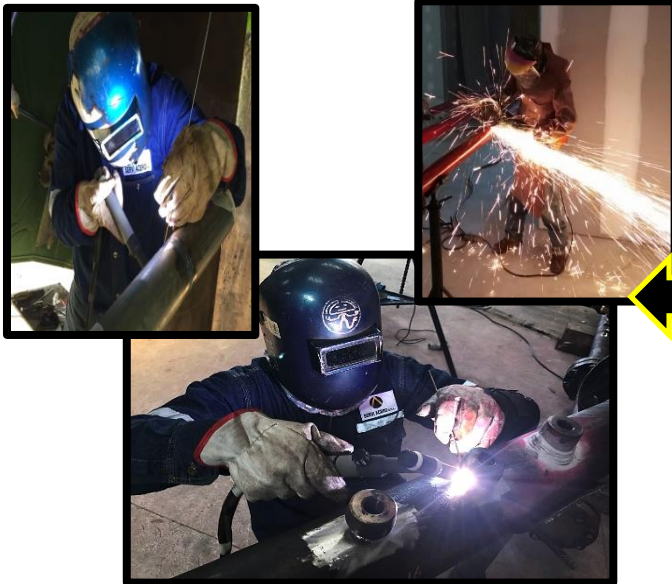

SERVI ACERO

PRODUCTOS & SERVICIOS

**FABRICACIÓN –
MONTAJES -
MANTENIMIENTOS DE
ESTRUCTURAS
METÁLICAS**

**CONSTRUCCIÓN Y
SUPERVISIÓN DE OBRAS
MECÁNICAS Y CIVILES**

SERVI ACERO

PRODUCTOS & SERVICIOS

SOLDADURAS ESPECIALES SMAW – GTAW – GMAW

Procedimientos con : Acero al carbono, Acero inoxidable, Aluminio, Cromo, Níquel y Aleaciones. Dependiendo la necesidad del cliente.

PROVISIÓN DE PERSONAL CERTIFICADO PARA SOLDADURA

Con experiencia para ejecución de distintos tipos de trabajo de soldadura.