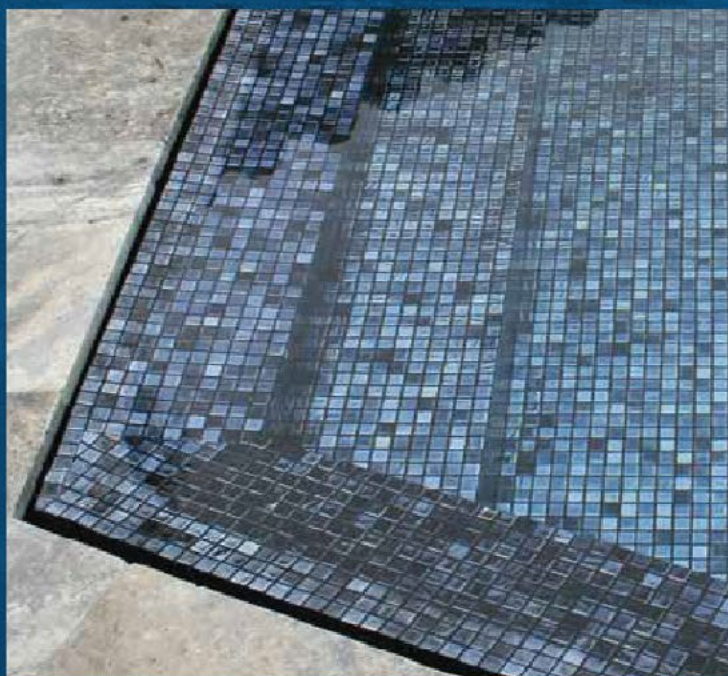

780 TITANIUM