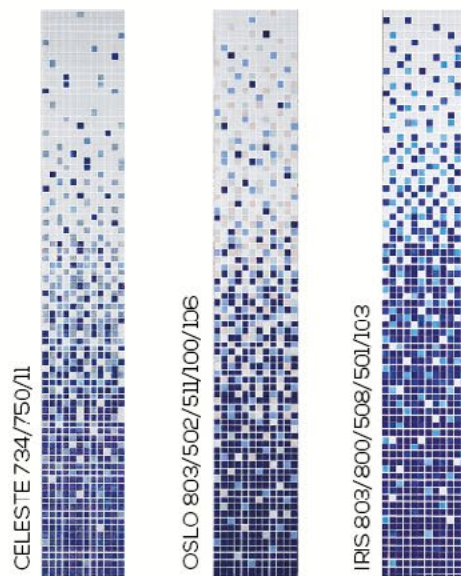

VIDREPUR

G L A S S M O S A I C

P i s c i n a s & S P A ' S

Pasión por la naturaleza
Passion for nature

106 COLORS

458 PEARL

106 102 600 COLORS

503 COLORS

Colors

25 x 25 mm

Pearl

12 x 12 mm

Lux

25 x 25 mm

Luminiscente

25 x 25 mm

Essentials

25 x 25 mm

Shell

25 x 25 mm / 38 x 38 mm

Degradados

25 x 25 mm

Mezclas

25 x 25 mm

Formatos

107

710

LUMINISCENTE & TITANIUM

Titatium

710

733

734