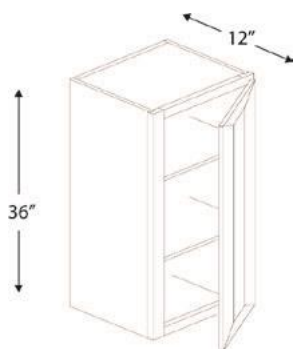

WALL CABINET 36" HIGH

1 Door

Name	Size
W0936	9w x 36h x 12d
W1236	12w x 36h x 12d
W1536	15w x 36h x 12d
W1836	18w x 36h x 12d
W2136	21w x 36h x 12d