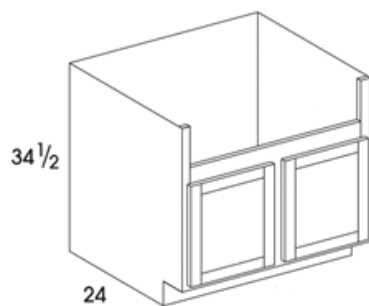

Name	Size
<b>3DB12</b>	12w x 34.5h x 24d
<b>3DB15</b>	15w x 34.5h x 24d
<b>3DB18</b>	18w x 34.5h x 24d
<b>3DB21</b>	21w x 34.5h x 24d
<b>3DB24</b>	24w x 34.5h x 24d
<b>3DB30</b>	30w x 34.5h x 24d
<b>3DB36</b>	36w x 34.5h x 24d

## 2- DRAWER BASE CABINET

Name	Size
2DB24	24w x 34.5h x 24d
2DB30	30w x 34.5h x 24d
2DB36	36w x 34.5h x 24d

SPICE RACK BASE CABINET: 1 Door

Name	Size
SP09	9w x 34.5h x 24d

SINK BASE CABINET: 2 Doors, 2 False Drawers

CORNER SINK BASE CABINET: 1 Door

Name	Size
SB33	33w x 34.5h x 24d
SB36	36w x 34.5h x 24d
SB42	42w x 34.5h x 24d

Name	Size
CSB36	36w x 34.5h x 24d
CSB42	42w x 34.5h x 24d

NOTE: Front door for CSB36 is 18in and 24in for CSB42

FARM HOUSE SINK BASE CABINET: 2 Doors

Name	Size
FSB36	36 w x 34.5h x 24d

**BASE LAZY SUSAN CABINET: 2 Doors**

Name	Size
<b>BLS33</b>	33w x 34.5 x 24d
<b>BLS36</b>	36w x 34.5h x 24d

**BLIND CORNER BASE CABINET: 1 Door, 1 Drawer**