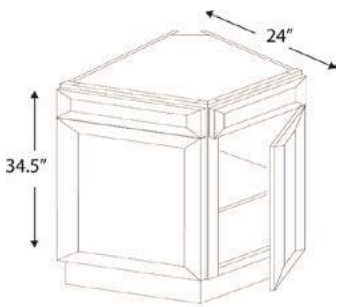

Name	Size
<b>3DB12</b>	12w x 34.5h x 24d
<b>3DB15</b>	15w x 34.5h x 24d
<b>3DB18</b>	18w x 34.5h x 24d
<b>3DB21</b>	21w x 34.5h x 24d
<b>3DB24</b>	24w x 34.5h x 24d
<b>3DB30</b>	30w x 34.5h x 24d
<b>3DB36</b>	36w x 34.5h x 24d

FARM HOUSE SINK BASE CABINET: 2 Doors

Name	Size
FSB36	36 w x 34.5h x 24d

**BASE LAZY SUSAN CABINET: 2 Doors**

Name	Size
<b>BLS33</b>	33w x 34.5 x 24d
<b>BLS36</b>	36w x 34.5h x 24d

**BLIND CORNER BASE CABINET: 1 Door, 1 Drawer**

Name	Size
<b>BBC42</b>	42w x 34.5h x 24d

Specify left or right  
Minimum 3" pull from the wall when installed

**BASE END CORNER CABINET: 2 Doors, 2 False Fronts**

Name	Size
<b>BEC24</b>	24w x 34.5h x 24d

NOTE: Opening for BMC30 is 27in W x 16 1/4 H

Name	Size
<b>PC188424</b>	18w x 84h x 24d
<b>PC189024</b>	18w x 90h x 24d
<b>PC189624</b>	18w x 96h x 24d

Name	Size
<b>PC248424</b>	24w x 84h x 24d
<b>PC249024</b>	24w x 90h x 24d
<b>PC249624</b>	24w x 96h x 24d
<b>PC308424</b>	30w x 84h x 24d
<b>PC309024</b>	30w x 90h x 24d
<b>PC309624</b>	30w x 96h x 24d