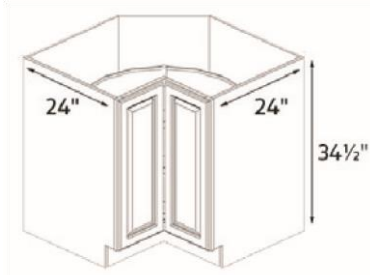

Name	Size
<b>3DB12</b>	12w x 34.5h x 24d
<b>3DB15</b>	15w x 34.5h x 24d
<b>3DB18</b>	18w x 34.5h x 24d
<b>3DB21</b>	21w x 34.5h x 24d
<b>3DB24</b>	24w x 34.5h x 24d
<b>3DB30</b>	30w x 34.5h x 24d
<b>3DB36</b>	36w x 34.5h x 24d

## 2- DRAWER BASE CABINET

Name	Size
2DB24	24w x 34.5h x 24d
2DB30	30w x 34.5h x 24d
2DB36	36w x 34.5h x 24d

SPICE RACK BASE CABINET: 1 Door

Name	Size
SP09	9w x 34.5h x 24d

SINK BASE CABINET: 2 Doors, 2 False Drawers

CORNER SINK BASE CABINET: 1 Door

Name	Size
SB33	33w x 34.5h x 24d
SB36	36w x 34.5h x 24d
SB42	42w x 34.5h x 24d

Name	Size
CSB36	36w x 34.5h x 24d
CSB42	42w x 34.5h x 24d

NOTE: Front door for CSB36 is 18in and 24in for CSB42

FARM HOUSE SINK BASE CABINET: 2 Doors

Name	Size
FSB36	36 w x 34.5h x 24d

**BASE LAZY SUSAN CABINET: 2 Doors**

Name	Size
<b>BLS33</b>	33w x 34.5 x 24d
<b>BLS36</b>	36w x 34.5h x 24d

**BLIND CORNER BASE CABINET: 1 Door, 1 Drawer**