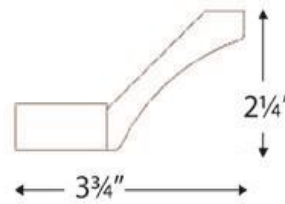

**TURN POST**

Name	Size
DLS	4w x 34.5h x 4d

**ARCHED VALANCE**

Name	Size
V36	4.5w x 36h x 3/4d
V42	4.5w x 42h x 3/4d
V48	4.5w x 48h x 3/4d

**CROWN MOLDING: 2 1/4" TALL - WITH HEEL**

Name	Size
SCM2 1/4-heel	96" long