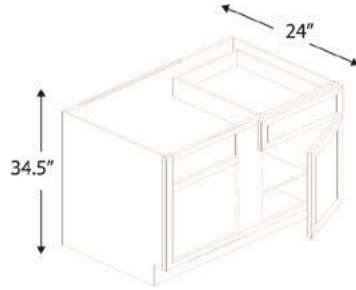

CORNER SINK BASE CABINET: 1 Door

Name	Size
SB33	33w x 34.5h x 24d
SB36	36w x 34.5h x 24d
SB42	42w x 34.5h x 24d

Name	Size
CSB36	36w x 34.5h x 24d
CSB42	42w x 34.5h x 24d

NOTE: Front door for CSB36 is 18in and 24in for CSB42

FARM HOUSE SINK BASE CABINET: 2 Doors

Name	Size
FSB36	36 w x 34.5h x 24d

**BASE LAZY SUSAN CABINET: 2 Doors**

Name	Size
<b>BLS33</b>	33w x 34.5 x 24d
<b>BLS36</b>	36w x 34.5h x 24d

**BLIND CORNER BASE CABINET: 1 Door, 1 Drawer**

Name	Size
<b>BBC42</b>	42w x 34.5h x 24d

Specify left or right  
Minimum 3" pull from the wall when installed

**BASE END CORNER CABINET: 2 Doors, 2 False Fronts**

Name	Size
<b>BEC24</b>	24w x 34.5h x 24d

NOTE: Opening for BMC30 is 27in W x 16 1/4 H

Name	Size
<b>PC188424</b>	18w x 84h x 24d
<b>PC189024</b>	18w x 90h x 24d
<b>PC189624</b>	18w x 96h x 24d

Name	Size
<b>PC248424</b>	24w x 84h x 24d
<b>PC249024</b>	24w x 90h x 24d
<b>PC249624</b>	24w x 96h x 24d
<b>PC308424</b>	30w x 84h x 24d
<b>PC309024</b>	30w x 90h x 24d
<b>PC309624</b>	30w x 96h x 24d