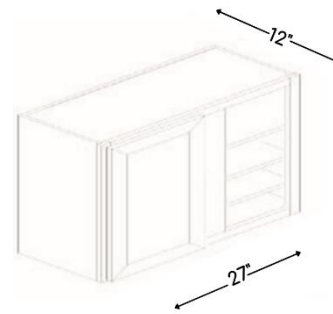

## WALL BLIND CORNER CABINET

1 Door

Name	Size
WBC2730	27w x 30h x 12d
WBC2736	27w x 36h x 12d
WBC2742	27w x 42h x 12d

Note: Door is 13.5"  
Specify left or right