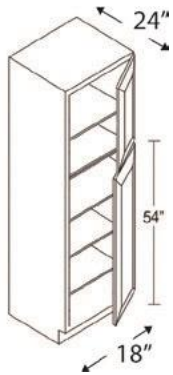

Name	Size
<b>BBC42</b>	42w x 34.5h x 24d

Specify left or right  
Minimum 3" pull from the wall when installed

**BASE END CORNER CABINET: 2 Doors, 2 False Fronts**

Name	Size
<b>BEC24</b>	24w x 34.5h x 24d

**BASE END SHELF CABINET**

Name	Size
<b>BES09</b>	9w x 34.5h x 24d

**BASE WASTE BASKET CABINET: 1 Door, 1 Drawer**

Name	Size
<b>BWBK18-2</b>	18w x 34.5h x 24d

**BASE MICROWAVE CABINET**

Name	Size
<b>BMC30</b>	30w x 34.5h x 24d

NOTE: Opening for BMC30 is 27in W x 16 1/4 H

Name	Size
<b>PC188424</b>	18w x 84h x 24d
<b>PC189024</b>	18w x 90h x 24d
<b>PC189624</b>	18w x 96h x 24d

Name	Size
<b>PC248424</b>	24w x 84h x 24d
<b>PC249024</b>	24w x 90h x 24d
<b>PC249624</b>	24w x 96h x 24d
<b>PC308424</b>	30w x 84h x 24d
<b>PC309024</b>	30w x 90h x 24d
<b>PC309624</b>	30w x 96h x 24d

Name	Size
<b>ODB7"</b>	30w x 7h x 24d
<b>ODB11"</b>	30w x 11h x 24d