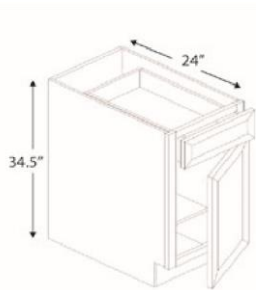

# BASE CABINETS

**BASE CABINET: 1 Door, 1 Drawer**

**BASE CABINET: 2 Doors, 1 Drawer**

Name	Size
<b>B09</b>	9w x 34.5h x 24d
<b>B12</b>	12w x 34.5h x 24d
<b>B15</b>	15w x 34.5h x 24d
<b>B18</b>	18w x 34.5h x 24d
<b>B21</b>	21w x 34.5h x 24d

Name	Size
<b>B24</b>	24w x 34.5h x 24d
<b>B27</b>	27w x 34.5h x 24d
<b>B30</b>	30w x 34.5h x 24d

**BASE CABINET: 2 Doors, 2 Drawers**

**3-DRAWER BASE CABINET**

Name	Size
<b>B33</b>	33 w x 34.5h x 24d
<b>B36</b>	36 w x 34.5h x 24d
<b>B39</b>	39 w x 34.5h x 24d
<b>B42</b>	42 w x 34.5h x 24d

Name	Size
<b>3DB12</b>	12w x 34.5h x 24d
<b>3DB15</b>	15w x 34.5h x 24d
<b>3DB18</b>	18w x 34.5h x 24d
<b>3DB21</b>	21w x 34.5h x 24d
<b>3DB24</b>	24w x 34.5h x 24d
<b>3DB30</b>	30w x 34.5h x 24d
<b>3DB36</b>	36w x 34.5h x 24d

NOTE: Opening for BMC30 is 27in W x 16 1/4 H

Name	Size
<b>PC188424</b>	18w x 84h x 24d
<b>PC189024</b>	18w x 90h x 24d
<b>PC189624</b>	18w x 96h x 24d

Name	Size
<b>PC248424</b>	24w x 84h x 24d
<b>PC249024</b>	24w x 90h x 24d
<b>PC249624</b>	24w x 96h x 24d
<b>PC308424</b>	30w x 84h x 24d
<b>PC309024</b>	30w x 90h x 24d
<b>PC309624</b>	30w x 96h x 24d