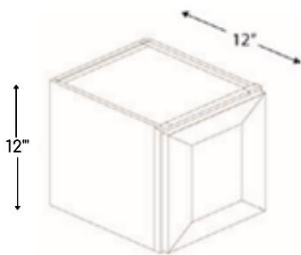

Name	Size
W1512	15w x 12h x 12d
W1812	18w x 12h x 12d