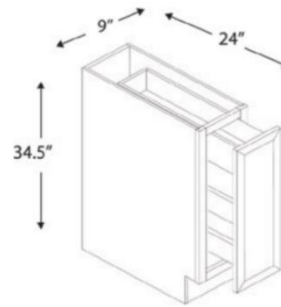

Name	Size
<b>B24</b>	24w x 34.5h x 24d
<b>B27</b>	27w x 34.5h x 24d
<b>B30</b>	30w x 34.5h x 24d

**BASE CABINET: 2 Doors, 2 Drawers**

**3-DRAWER BASE CABINET**

Name	Size
<b>B33</b>	33 w x 34.5h x 24d
<b>B36</b>	36 w x 34.5h x 24d
<b>B39</b>	39 w x 34.5h x 24d
<b>B42</b>	42 w x 34.5h x 24d

Name	Size
<b>3DB12</b>	12w x 34.5h x 24d
<b>3DB15</b>	15w x 34.5h x 24d
<b>3DB18</b>	18w x 34.5h x 24d
<b>3DB21</b>	21w x 34.5h x 24d
<b>3DB24</b>	24w x 34.5h x 24d
<b>3DB30</b>	30w x 34.5h x 24d
<b>3DB36</b>	36w x 34.5h x 24d

## 2- DRAWER BASE CABINET

Name	Size
2DB24	24w x 34.5h x 24d
2DB30	30w x 34.5h x 24d
2DB36	36w x 34.5h x 24d

SPICE RACK BASE CABINET: 1 Door

Name	Size
SP09	9w x 34.5h x 24d

SINK BASE CABINET: 2 Doors, 2 False Drawers

NOTE: Opening for BMC30 is 27in W x 16 1/4 H

Name	Size
<b>PC188424</b>	18w x 84h x 24d
<b>PC189024</b>	18w x 90h x 24d
<b>PC189624</b>	18w x 96h x 24d

Name	Size
<b>PC248424</b>	24w x 84h x 24d
<b>PC249024</b>	24w x 90h x 24d
<b>PC249624</b>	24w x 96h x 24d
<b>PC308424</b>	30w x 84h x 24d
<b>PC309024</b>	30w x 90h x 24d
<b>PC309624</b>	30w x 96h x 24d