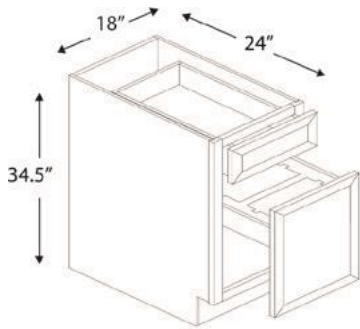

FARM HOUSE SINK BASE CABINET: 2 Doors

Name	Size
FSB36	36 w x 34.5h x 24d

**BASE LAZY SUSAN CABINET: 2 Doors**

Name	Size
<b>BLS33</b>	33w x 34.5 x 24d
<b>BLS36</b>	36w x 34.5h x 24d

**BLIND CORNER BASE CABINET: 1 Door, 1 Drawer**

Name	Size
<b>BBC42</b>	42w x 34.5h x 24d

Specify left or right  
Minimum 3" pull from the wall when installed

**BASE END CORNER CABINET: 2 Doors, 2 False Fronts**

Name	Size
<b>BEC24</b>	24w x 34.5h x 24d

**BASE END SHELF CABINET**

Name	Size
<b>BES09</b>	9w x 34.5h x 24d

**BASE WASTE BASKET CABINET: 1 Door, 1 Drawer**

Name	Size
<b>BWBK18-2</b>	18w x 34.5h x 24d

**BASE MICROWAVE CABINET**

Name	Size
<b>BMC30</b>	30w x 34.5h x 24d

NOTE: Opening for BMC30 is 27in W x 16 1/4 H

Name	Size
<b>PC188424</b>	18w x 84h x 24d
<b>PC189024</b>	18w x 90h x 24d
<b>PC189624</b>	18w x 96h x 24d

Name	Size
<b>PC248424</b>	24w x 84h x 24d
<b>PC249024</b>	24w x 90h x 24d
<b>PC249624</b>	24w x 96h x 24d
<b>PC308424</b>	30w x 84h x 24d
<b>PC309024</b>	30w x 90h x 24d
<b>PC309624</b>	30w x 96h x 24d