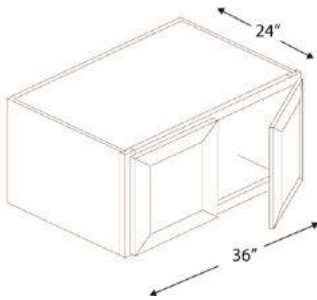

WALL FRIDGE CABINET

2 Doors

Name	Size
W361224	36w x 12h x 24d
W361524	36w x 15h x 24d
W361824	36w x 18h x 24d
W362424	36w x 24h x 24d