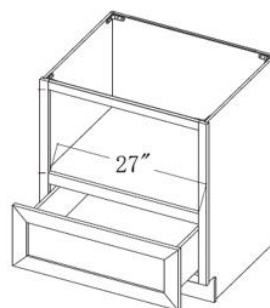

FARM HOUSE SINK BASE CABINET: 2 Doors

Name	Size
FSB36	36 w x 34.5h x 24d

**BASE LAZY SUSAN CABINET: 2 Doors**

Name	Size
<b>BLS33</b>	33w x 34.5 x 24d
<b>BLS36</b>	36w x 34.5h x 24d

**BLIND CORNER BASE CABINET: 1 Door, 1 Drawer**

Name	Size
<b>BBC42</b>	42w x 34.5h x 24d

Specify left or right  
Minimum 3" pull from the wall when installed

**BASE END CORNER CABINET: 2 Doors, 2 False Fronts**

Name	Size
<b>BEC24</b>	24w x 34.5h x 24d

**BASE END SHELF CABINET**

Name	Size
<b>BES09</b>	9w x 34.5h x 24d

**BASE WASTE BASKET CABINET: 1 Door, 1 Drawer**

Name	Size
<b>BWBK18-2</b>	18w x 34.5h x 24d

**BASE MICROWAVE CABINET**

Name	Size
<b>BMC30</b>	30w x 34.5h x 24d

NOTE: Opening for BMC30 is 27in W x 16 1/4 H

Name	Size
<b>PC188424</b>	18w x 84h x 24d
<b>PC189024</b>	18w x 90h x 24d
<b>PC189624</b>	18w x 96h x 24d

Name	Size
<b>PC248424</b>	24w x 84h x 24d
<b>PC249024</b>	24w x 90h x 24d
<b>PC249624</b>	24w x 96h x 24d
<b>PC308424</b>	30w x 84h x 24d
<b>PC309024</b>	30w x 90h x 24d
<b>PC309624</b>	30w x 96h x 24d