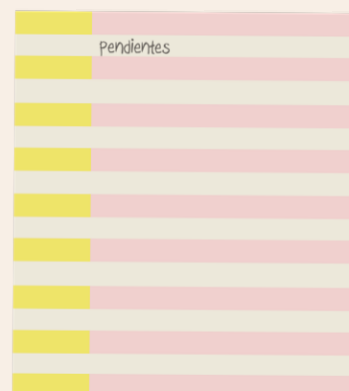

★ B30

B31

★ B32

# BLOCK *Chico*

★ *Favorito*

Block chico con 90 hojas a color / 9x10cm / **\$160**

**B41**

★ **B42**

★ **B43**

**B44**

**B45**

★ **B46**

**B47**

**B48**

**B49**

**B50**

# BLOCK *Planeadores*

★ *favorito*

Block Grande con 80 hojas a color / 9x20cm / **\$230 / \$250 con imán**  
Formato Horizontal o Vertical

★ PLANEACIÓN DIARIA

PLANEACIÓN SEMANAL 1 ★

PLANEACIÓN SEMANAL 2 ★

PLANEACIÓN ESCOLAR