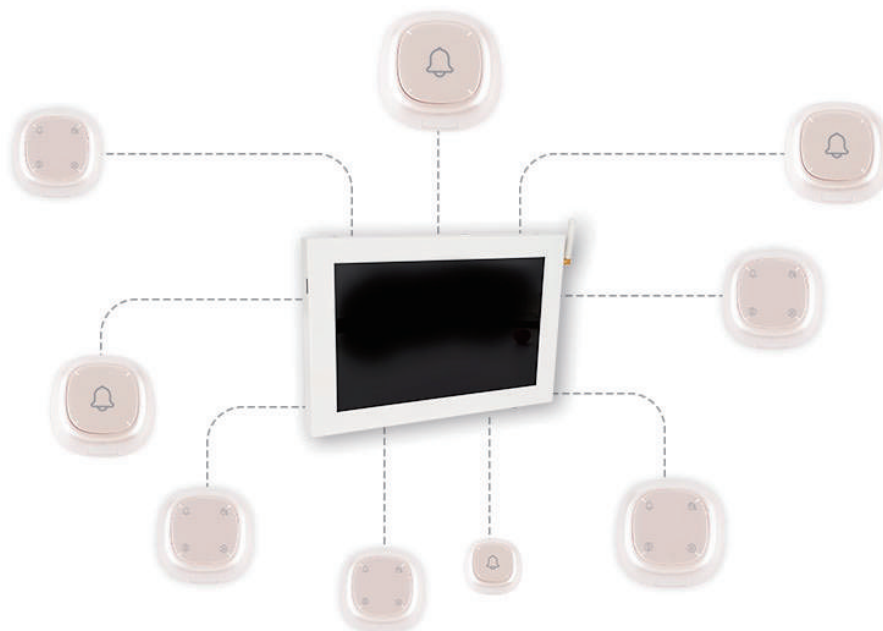

電力顯示

顯示電力%數

按鍵電力顯示

系統提醒哪個按鍵該充電了

貼心智能設計，無需擔心按鍵沒電卻不知道，系統一但偵測到哪個按鍵電量過低，就會透過主機提醒該按鍵需要充電。

返回

新增

編輯

大容量

1000個按鍵

超大容量

一台主機可以選擇不同容量搭配

Lora無線系統，提供不同系統容量做搭配，S版本可容64個，M版可128個，L版可256個，搭配全螢幕主機設計，系統不再受到按鍵數不足的限制，再多的桌數與房數皆可滿足。

自訂名稱

可自訂按鍵名稱

一目瞭然

可用文字，數字及符號來定義按鍵名稱

支援多國語言文字，英、數、符號，來定義按鈕名稱，當有請求時，主機即可顯示該按鍵名稱，直覺快速解讀。

第一時間發現需求

門口指示燈，提供多個按鍵綁定在同一個指示燈上，房內任一綁定的按鈕按下服務請求，門口指示燈就會亮起，提供明顯的燈號，讓門外的服務人員可用在最快的時間為顧客提供服務。

管理的利器

每次的服務請求都將記錄於系統之內，哪個按鈕，什麼時間發出服務請求，在什麼時間完成服務一目了然，有利於管理人員分析服務品質。

專屬壓克力座

固定，防失，指示

透明壓克力固定架，除了提供服務按鈕固定，

也可以夾上店內最新優惠廣告，加大了服務按鈕整體體積，也能達到一定的防失效果。

產品規格

DME-LORA3

服務鈴主機

DME-WBD100