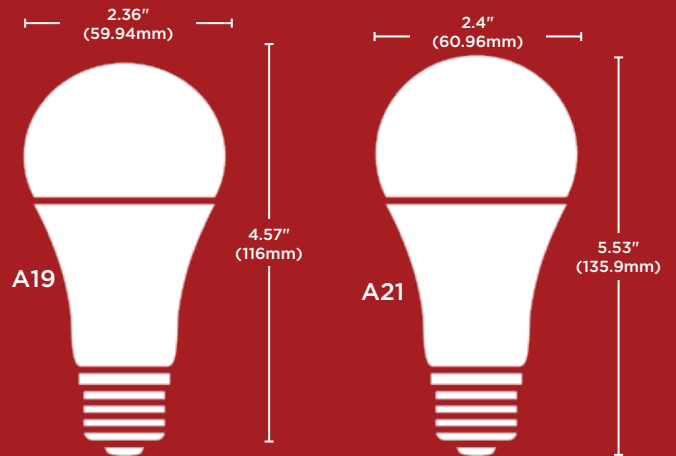

ITEM	TYPE	DIMENSIONS		WATT	LUMENS	CRI	BASE	VOLT	HR	PACK	MASTER
		MOD (mm)	MOL (mm)								
S11252	A19	2.36" (60)	4.57" (116)	9.5W	800	80	E26	120	25K	1-BOX	24
S11253	A19	2.36" (60)	4.57" (116)	9.5W	800	80	E26	120	25K	2-BOX	24
*S11254	A19	2.36" (60)	4.57" (116)	10W	800	90	E26	120	15K	1-BOX	24
*S11275	A19	2.36" (60)	4.57" (116)	10W	800	90	E26	120	15K	2-BOX	24
*S11287	A21	2.4" (60.96)	5.35" (135.9)	13W	1100	90	E26	120	15K	1-BOX	48