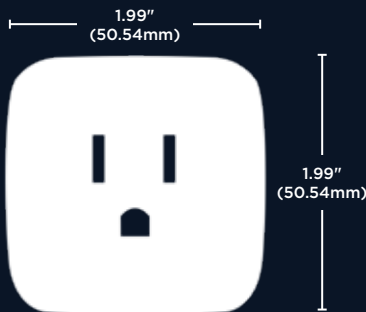

WI-FI 10A Mini Square ON-OFF Plug-in Outlets

S11269 2 PER BOX

WI-FI 15A ON-OFF Outlet

S11266 1 PER BOX

Dry location

Plug-in

ITEM	TYPE	DIMENSIONS			RATINGS			PACK	MASTER
		LENGTH (mm)	WIDTH (mm)	HEIGHT (mm)	AMPS	WATT	VOLTAGE		
S11266	ON-OFF Outlet	2.87"(72.89)	1.69"(42.92)	1.97"(50.03)	15A	1800W	120V	1-BOX	12
S11269	Mini Square Plug-In Outlet	1.99"(50.54)	1.99"(50.54)	1.99"(50.54)	10A	1200W	120V	2-BOX	12