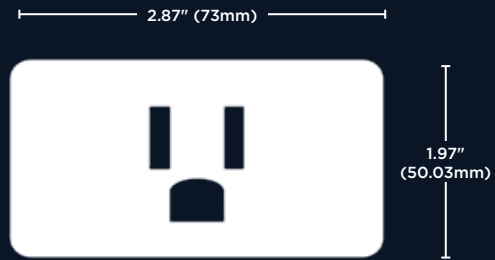

WI-FI 10A Mini Square ON-OFF Plug-in Outlets

S11269 2 PER BOX

WI-FI 15A ON-OFF Outlet

S11266 1 PER BOX

Dry location

Plug-in

ITEM	TYPE	DIMENSIONS			RATINGS			PACK	MASTER
		LENGTH (mm)	WIDTH (mm)	HEIGHT (mm)	AMPS	WATT	VOLTAGE		
S11266	ON-OFF Outlet	2.87"(72.89)	1.69"(42.92)	1.97"(50.03)	15A	1800W	120V	1-BOX	12
S11269	Mini Square Plug-In Outlet	1.99"(50.54)	1.99"(50.54)	1.99"(50.54)	10A	1200W	120V	2-BOX	12