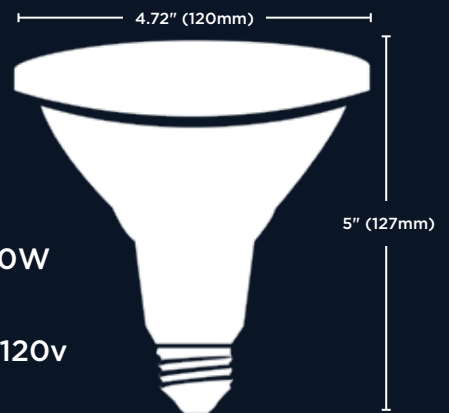

E26, Medium

25K

15W/Replaces 90W

1200L

120v

ITEM	TYPE	DIMENSIONS		WATT	LUMEN	CRI	BASE	VOLT	HR	PACK	MASTER
		MOD (mm)	MOL (mm)								
S11258	PAR38	4.72" (127)	5.00" (127)	15W	1200	80	E26	120	25K	1-BOX	12
S11277*	PAR38	4.72" (127)	5.00" (127)	15W	1200	90	E26	120	25K	1-BOX	12