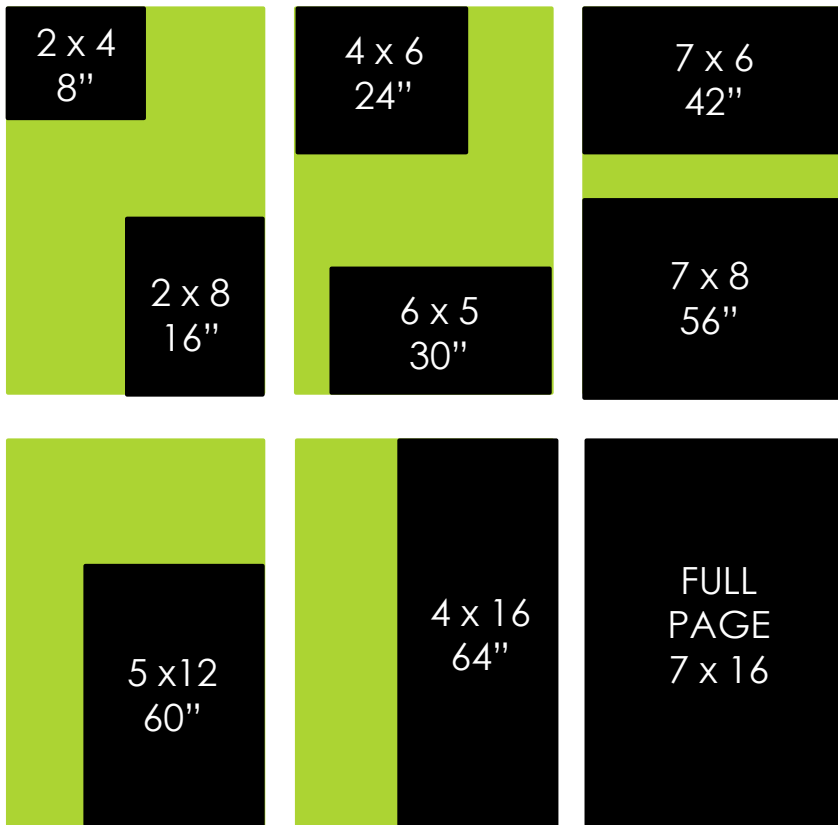

WESTSIDE NEWS WEEKLY NEWSPAPER

Display Ad Rates & Sizes

Column Widths

1 Col. = 1.375" 2 Col. = 2.9"
 3 Col. = 4.4" 4 Col. = 6"
 5 Col. = 7.5" 6 Col. = 9"
 7 Col. = 10.625"

Frequency Discounts

4+ Wks. 10% Off 26 Wks. 25% Off
 8+ Wks. 15% Off 52 Wks. 30% Off
 13+ Wks. 20% Off

AD SIZE Col. inches	EAST		WEST		EAST & WEST COMBINED	
	B&W	w/Color	B&W	w/Color	B&W	W/COLOR
4"	81.00	98.00	54.00	72.00	120.00	152.00
6"	120.50	147.00	81.00	108.00	180.00	228.00
8"	162.00	196.00	108.00	144.00	240.00	304.00
9"	182.25	220.50	121.50	162.00	270.00	342.00
10"	202.50	245.00	135.00	180.00	300.00	380.00
12"	242.00	318.00	161.00	216.00	360.00	456.00
14"	283.50	370.00	189.00	252.00	420.00	532.00
15"	303.75	398.00	202.50	270.00	450.00	570.00
16"	324.00	424.00	216.00	288.00	480.00	608.00
18"	364.50	439.00	243.00	324.00	540.00	684.00
20"	405.00	488.00	270.00	360.00	600.00	760.00
21"	425.25	503.00	283.50	378.00	630.00	798.00
24"	432.00	515.00	292.00	386.00	640.00	815.00
27"	486.50	587.50	298.00	402.00	687.00	899.00
28"	504.00	609.00	305.00	416.00	712.00	950.00
30"	540.00	642.00	318.00	420.00	764.00	1018.00
32"	576.00	648.00	340.00	424.00	815.00	1085.00
36"	648.00	715.00	382.00	515.00	916.00	1145.00
40"	720.00	806.00	424.00	530.00	1018.00	1230.00
48"	790.00	916.00	484.00	610.00	1142.00	1299.00
50"	823.00	943.00	504.00	636.00	1166.00	1430.00
54"	887.00	1031.00	544.00	686.00	1260.00	1546.00
56"	920.00	1069.00	564.00	712.00	1306.00	1603.00
64"	1052.00	1152.00	645.00	746.00	1492.00	1758.00
72"	1120.00	1233.00	659.00	760.00	1537.00	1834.00
80"	1240.20	1368.00	715.00	841.00	1696.00	1920.00
112"(Full)	1415.00	1565.00	780.00	932.00	1775.00	1970.00