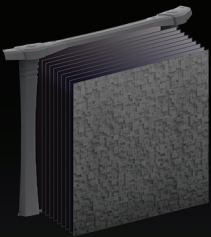

Multiple layers of Protection.
Protection multi-couches.