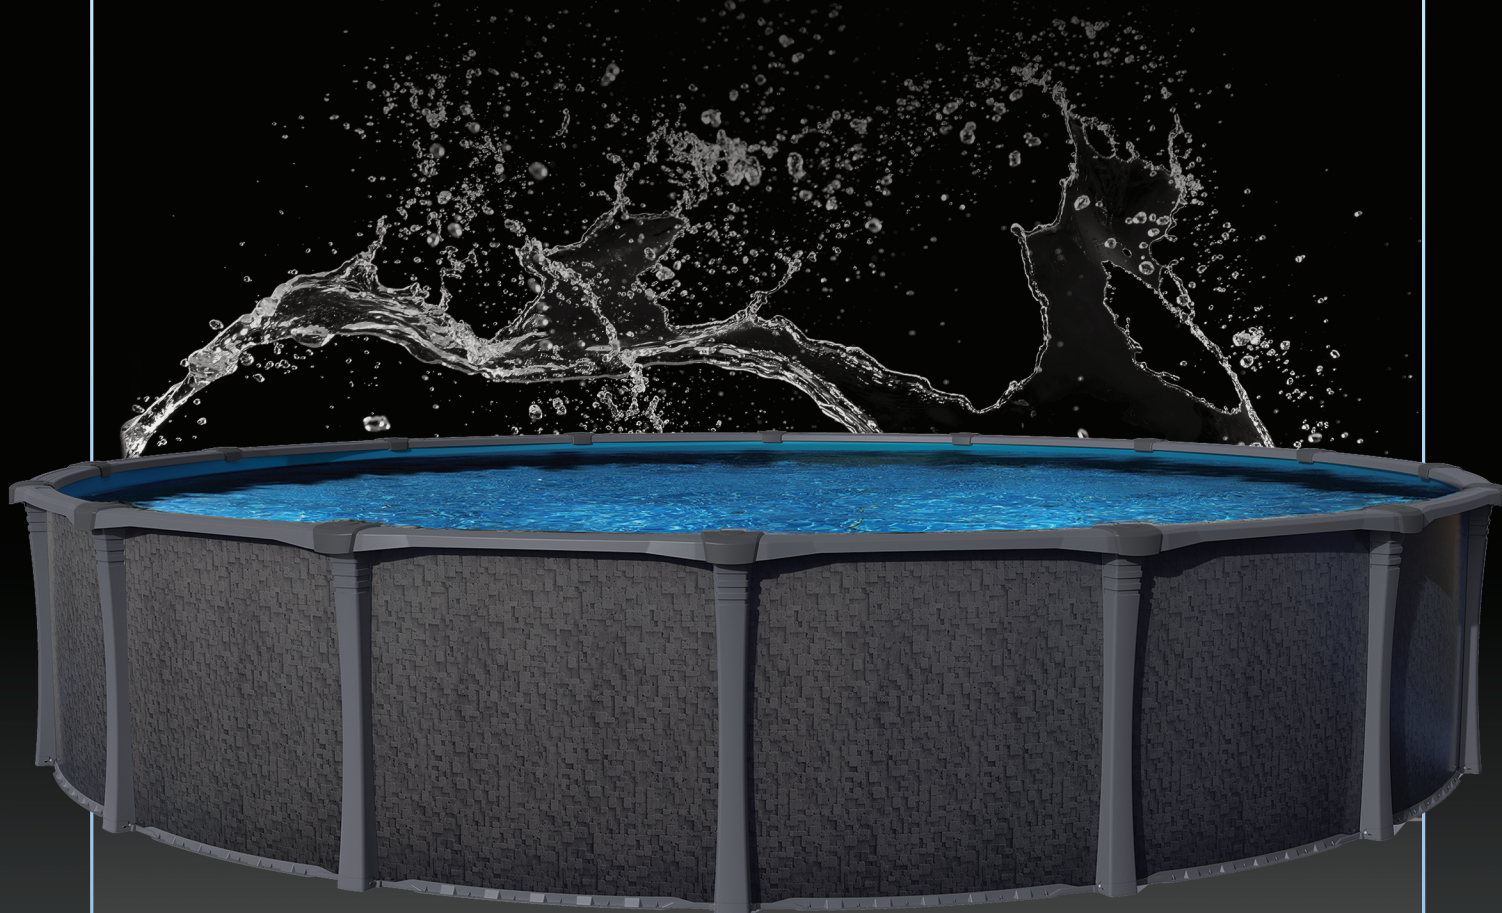

Above Ground Pools
Piscines Hors-Terre

GOLD SERIES

BLACK ROCK

SÉRIE OR

GOLD SERIES

BLACK ROCK

SÉRIE OR

Easy Base assembly.
Facilité d'assemblage de la base.

Easy Top structure assembly.
Facilité d'assemblage de la structure supérieure.

Multiple layers of Protection.
Protection multi-couches.

Graded rail to ensure good assembly.
Rail graduée assure un bon montage.

Starjet Option

Incorporate the illuminated Waterjet system.

Option Starjet

Incorporez le système de jet d'eau illuminé.

Ajustable Ledges Covers

One Screw interlock system.

Couvres Margelles Ajustables

Système d'emboîtement à une vis.

La piscine Carvin offre une architecture à la fine pointe de l'ingénierie canadienne. La qualité de sa conception 100% résine permet d'obtenir un produit extrêmement fiable et robuste, qui saura braver les intempéries. Tout cela, en ayant aussi un design unique et moderne qui permettra à votre cour extérieure de se démarquer. Tailles disponible de 12 à 33 pieds.