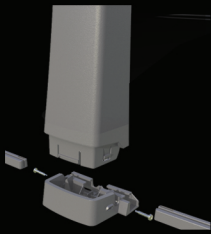

GOLD SERIES

BLACK ROCK

SÉRIE OR

Easy Base assembly.
Facilité d'assemblage de la base.