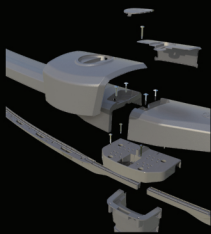

Easy Top structure assembly.
Facilité d'assemblage de la structure supérieure.

Multiple layers of Protection.
Protection multi-couches.

Graded rail to ensure good assembly.
Rail graduée assure un bon montage.

Starjet Option

Incorporate the illuminated Waterjet system.

Option Starjet

Incorporez le système de jet d'eau illuminé.

Ajustable Ledges Covers

One Screw interlock system.

Couvres Margelles Ajustables

Système d'emboîtement à une vis.

Thick & Robust Ledges

*Optimised for better weight distribution.
Superior quality resin blends.
6 1/2" Width.*

Margelles Robustes & Épaisses

*Optimisée pour une meilleure répartition du poids.
Mélange de résine supérieure.
Largeur de 6 1/2".*

Montants Encliquetables

*Les Montants s'encliquent pour un assemblage rapide.
Interface de Support de Margelle Durable.
Largeur de 6".*

Strong Feet Connexion

Strong interconnect rail assembly with disassembly feature. Screwing option for increased durability.