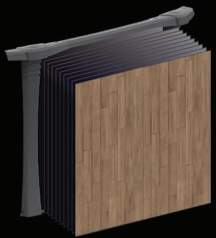

Multiple layers of Protection.
Protection multi-couches.