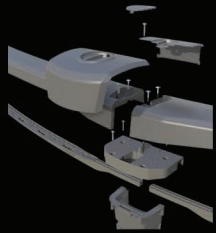

Easy Top structure assembly.
Facilité d'assemblage de la
structure supérieure.