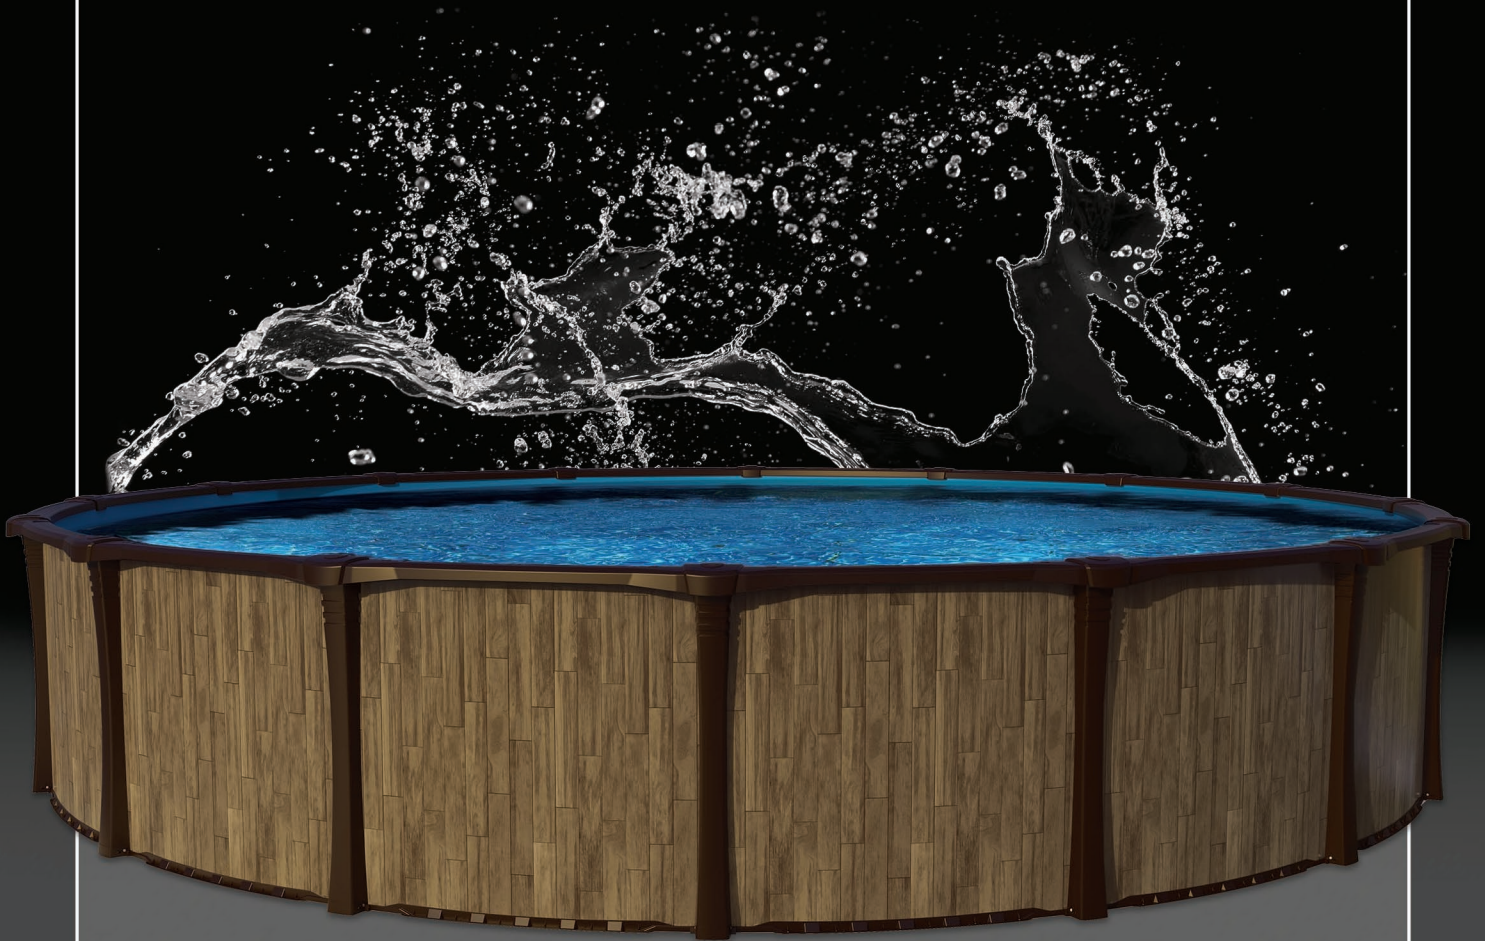

Above Ground Pools
Piscines Hors-Terre

WOODSTOCK

Gold Series
Serie Or

Gold Series

WOODSTOCK

Series Or

Easy Base assembly.
Facilité d'assemblage
de la base.

Easy Top structure assembly.
Facilité d'assemblage de la
structure supérieure.

Multiple layers of Protection.
Protection multi-couches.

Graded rail to ensure
good assembly.
Rail graduée assure un
bon montage.

Starjet Option

*Incorporate the illuminated
Waterjet system.*

Option StarJet

*Incorporez le système de jet
d'eau illuminé.*

Ajustable Ledges Covers

One Screw interlock system.

Couvres Margelles Ajustables

Système d'emboîtement à une vis.

Thick & Robust Ledges

*Optimised for better weight distribution.
Superior quality resin blends.
6 1/2" Width.*

Margelles Robuste & Épaisse

*Optimisée pour une meilleure répartition du poids.
Mélange de résine supérieure.
Largeur de 6 1/2".*

StarGlow Option

*Incorporate LED light system to
your uprights.*

Option StarGlow