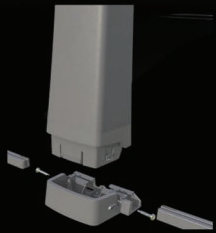

Gold Series

WOODSTOCK

Series Or

Easy Base assembly.
Facilité d'assemblage
de la base.