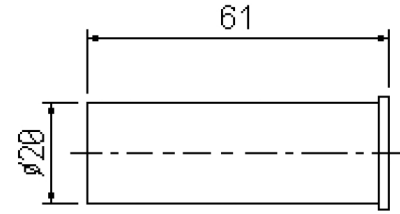

S13/003
toggle
C3220C-23Z

S9/002
sleeve
C3210A-22Z

S13/005
toggle
C3220B-23Z

S13/004
toggle
C3220A-23Z

S13/003

S15/040
nut
D3063-23Z

S14/013
ring
D3260A-22Z

S5/036P Pin

S8/033P Pin

S8/031P Pin
WT36.6

S8/035P Pin

S8/030P Pin
WT36.32

S8/034P Pin

S8/031R Roller
WT32.8

S5/036R Roller

S8/036
Cam screw
C5820A-44M
2.81.15.68.1