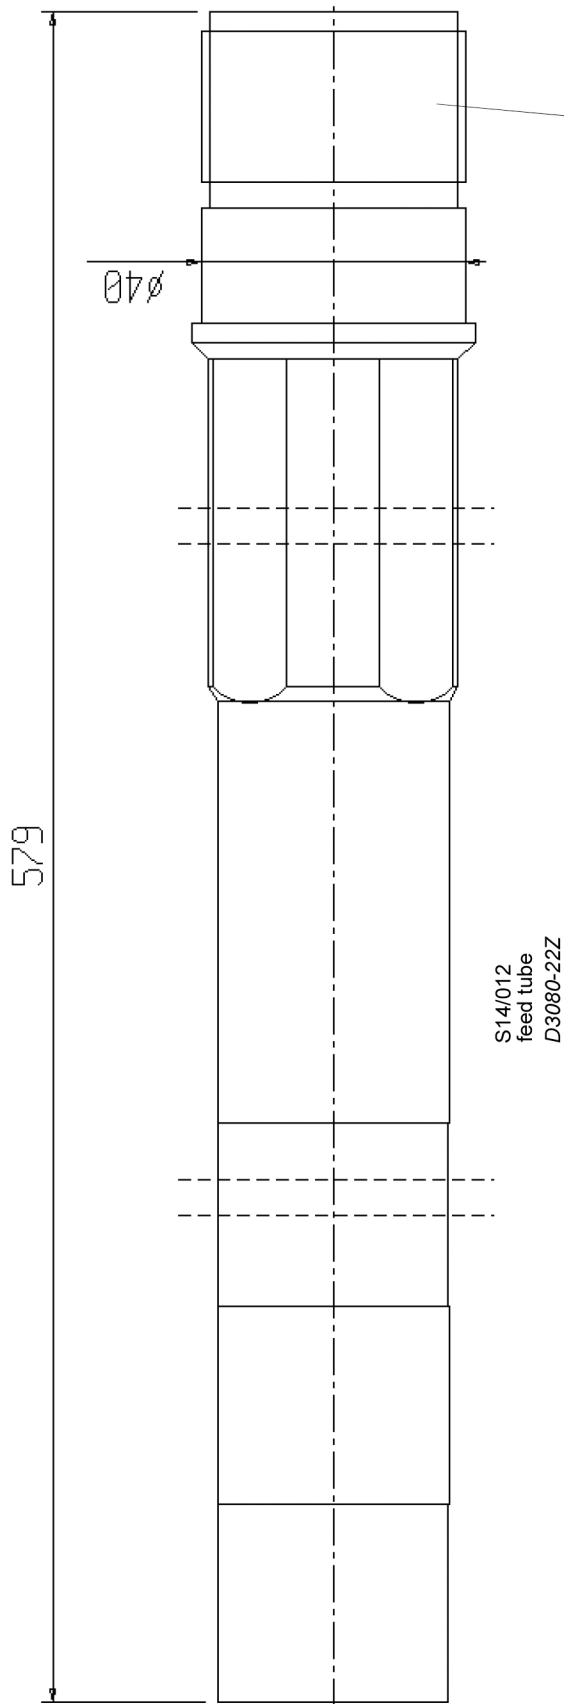

S13/003
toggle
C3220C-23Z

S9/002
sleeve
C3210A-22Z

S13/005
toggle
C3220B-23Z

S13/004
toggle
C3220A-23Z

S13/003

S15/040
nut
D3063-23Z

S14/013
ring
D3260A-22Z

S5/036P Pin

S8/033P Pin

S8/031P Pin
WT36.6

S8/035P Pin

S8/030P Pin
WT36.32

S8/034P Pin

S8/031R Roller
WT32.8

S5/036R Roller

S8/036
Cam screw
C5820A-44M
2.81.15.68.1

S8/030R Roller
WT32.6

S8/060B
Cam spacer
C5830A-44M

S8/060
Cam spacer
C5830A-67M
2.24.28.35.1