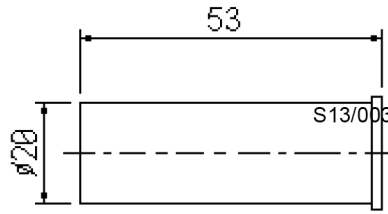

S13/003
toggle
C3220C-23Z

S9/002
sleeve
C3210A-22Z

S13/005
toggle
C3220B-23Z

S13/004
toggle
C3220A-23Z

S13/003

S15/040
nut
D3063-23Z

S14/013
ring
D3260A-22Z

S5/036P Pin

S8/033P Pin

S8/031P Pin
WT36.6

S8/035P Pin

S8/030P Pin
WT36.32

S8/034P Pin

S8/031R Roller
WT32.8

S5/036R Roller

S8/036
Cam screw
C5820A-44M
2.81.15.68.1