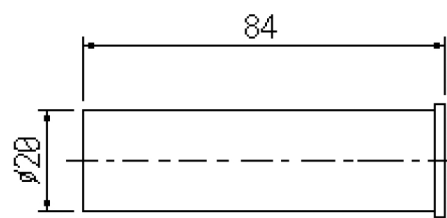

S13/003
toggle
C3220C-23Z

S9/002
sleeve
C3210A-22Z

S13/005
toggle
C3220B-23Z

S13/004
toggle
C3220A-23Z

S13/003

S15/040
nut
D3063-23Z

S14/013
ring
D3260A-22Z

S5/036P Pin

S8/033P Pin

S8/031P Pin
WT36.6

S8/035P Pin

S8/030P Pin
WT36.32

S8/034P Pin

S8/031R Roller
WT32.8

S5/036R Roller

S8/036
Cam screw
C5820A-44M
2.81.15.68.1