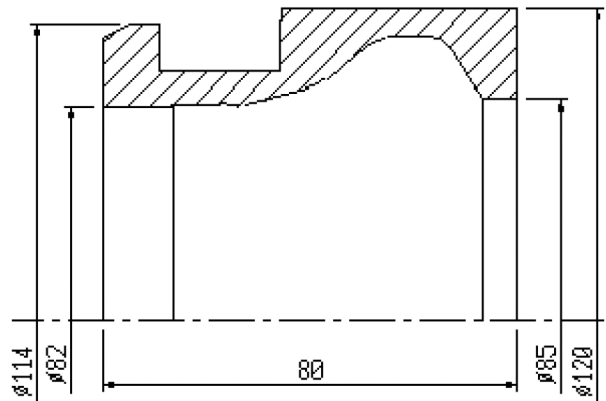

S13/003
toggle
C3220C-23Z

S9/002
sleeve
C3210A-22Z

S13/005
toggle
C3220B-23Z

S13/004
toggle
C3220A-23Z

S13/003

S15/040
nut
D3063-23Z

S14/013
ring
D3260A-22Z

S5/036P Pin

S8/033P Pin

S8/031P Pin
WT36.6

S8/035P Pin

S8/030P Pin
WT36.32

S8/034P Pin

S8/031R Roller
WT32.8

S5/036R Roller

S8/036
Cam screw
C5820A-44M
2.81.15.68.1

S8/030R Roller
WT32.6

S8/060B
Cam spacer
C5830A-44M

S8/060
Cam spacer
C5830A-67M
2.24.28.35.1