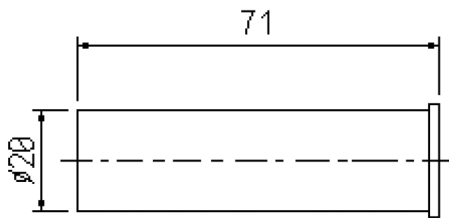

S13/003
toggle
C3220C-23Z

S9/002
sleeve
C3210A-22Z

S13/005
toggle
C3220B-23Z

S13/004
toggle
C3220A-23Z

S13/003

S15/040
nut
D3063-23Z

S14/013
ring
D3260A-22Z

S5/036P Pin

S8/033P Pin

S8/031P Pin
WT36.6

S8/035P Pin

S8/030P Pin
WT36.32

S8/034P Pin

S8/031R Roller
WT32.8

S5/036R Roller

S8/036
Cam screw
C5820A-44M
2.81.15.68.1