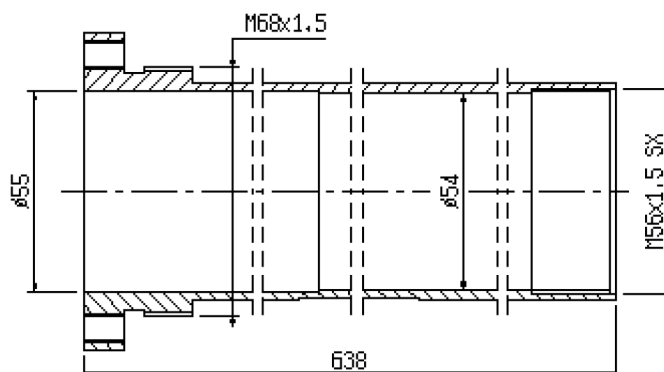

S8/003  
toggle  
C3220B-45Z

S8/001B  
sleeve  
C3210C-44Z

S8/002  
sleeve  
C3210-44SZ

S8/004  
toggle  
C3220A-44SZ

S8/011B  
ring  
D3260-44SZ

S8/011A  
ring  
D3260A-44Z  
D3260B-44Z

S8/008  
bush  
D3290-44SZ

S8/009  
Nut  
D3254-44SZ

S8/010  
C3070C-44Z

Collet tube

S5/036P Pin

S8/033P Pin

S8/031P Pin

S8/035P Pin

S8/030P Pin