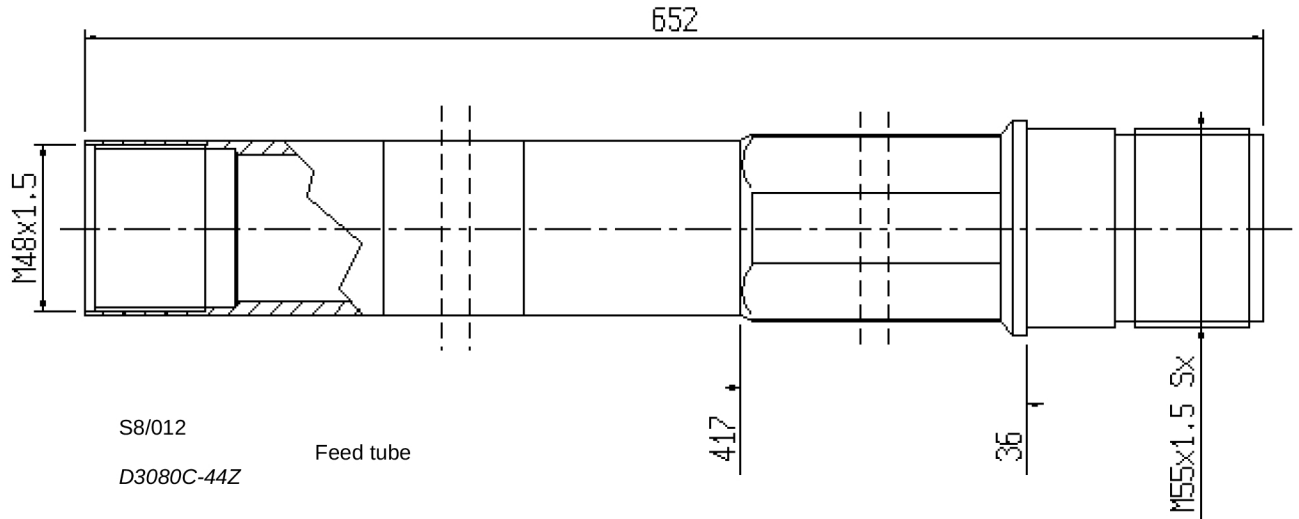

S8/003  
toggle  
C3220B-45Z

S8/001B  
sleeve  
C3210C-44Z

S8/002  
sleeve  
C3210-44SZ

S8/004  
toggle  
C3220A-44SZ

S8/011B  
ring  
D3260-44SZ

S8/011A  
ring  
D3260A-44Z  
D3260B-44Z

S8/008  
bush  
D3290-44SZ

S8/009  
Nut  
D3254-44SZ

S8/010  
C3070C-44Z

Collet tube

S5/036P Pin

S8/033P Pin

S8/031P Pin

S8/035P Pin

S8/030P Pin