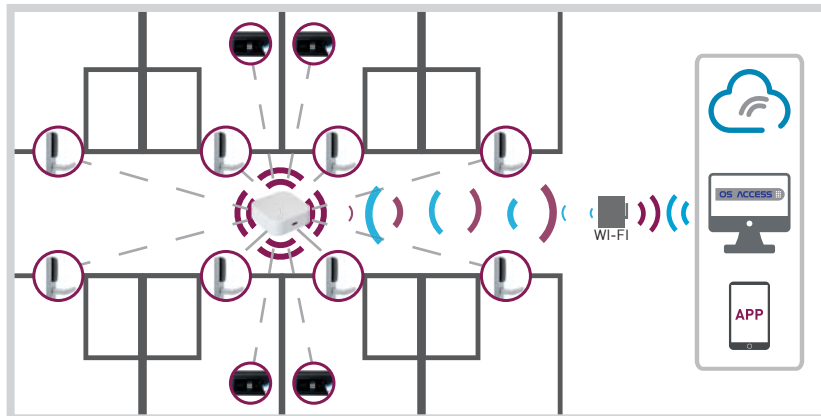

Think Open

LA CERRADURA ELECTRÓNICA AD HOC

- **Diseño**, escudos SLIM de perfil estrecho y líneas rectas, de estética esbelta y minimalista.
- **Bluetooth**, para aperturas de cliente, puesta en marcha, gestión y mantenimiento de la cerradura.
- **On-Line**, apertura y gestión en remoto incluyendo Gateways en la instalación.
- **Auditoría ilimitada**, de aperturas, intentos de apertura, salidas, etc., sincronizada con el pc de recepción.
- **Control**, instalar en una misma habitación la cerradura OS SLIM, la caja fuerte EXO y un Gateway permite gestionar y controlar ambos dispositivos en remoto. Compatible con la función de seguridad GUEST-PRESENCE de la caja fuerte EXO.

CONECTIVIDAD

Online via Gateway