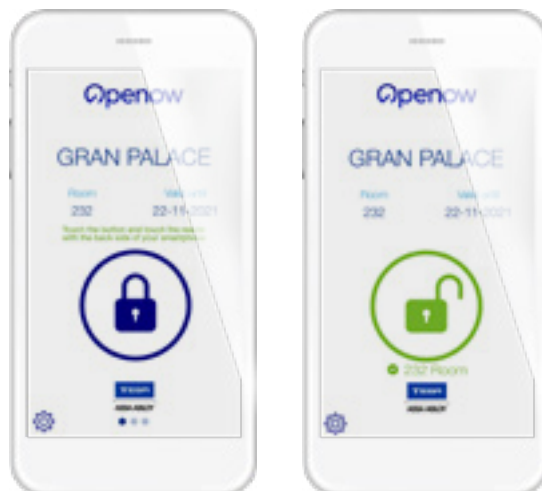

i-minimal

No se ve, pero se nota

La nueva cerradura *i-minimal* no es solo nuestro modelo más avanzado e inteligente sino que combina las avanzadas prestaciones de una cerradura de control de accesos, con la seguridad de una cerradura electromecánica.

Además, *i-minimal* es compatible con nuestros sistemas Lectura y Escritura, Wireless Online, y con nuestras soluciones para la apertura a través de móvil Openow - BLE y TESA Hotel Remote app.

Pero no solo eso, porque *i-minimal* es más, mucho más:

Las tecnologías de identificación más avanzadas

- Seguridad: la información de las tarjetas está protegida y encriptada
- Apertura de cerraduras mediante Smartphone (tecnología BLE): [App Openow®](#)
- Apertura remota de cerraduras mediante Smartphone (internet): [App TESA Hotel](#)