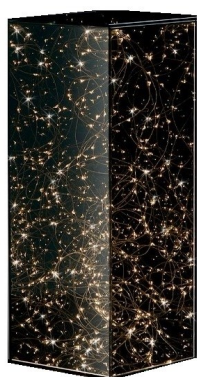

GALA NOLEGGI

CENTRI TAVOLA E VASI

PORTA CANDELA

cod. CT20

Porta candela con parafiamma cilindrico

ALZATA MICROLED

cod. CT21

Alzata microled in vetro h-70cm

Alim. 230V