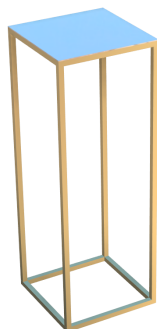

tappeto dim. 180cm x 80cm

ALZATA ORO

cod. G30

Alzata oro

Dim. 25cm x 25cm h-75cm

GALA NOLEGGI

GIARDINO

cod. G25