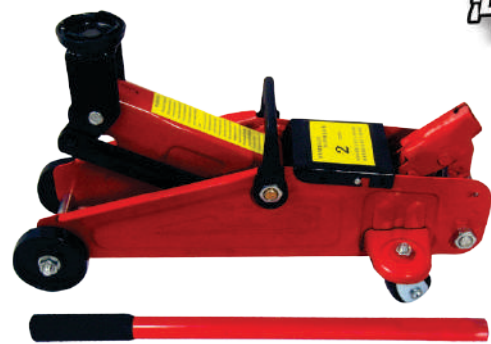

No.Parte
TUN-CAND-6003

**CANDADO PARA VOLANTE
AL PEDAL CON LLAVE DE CRUZ**

No.Parte
TUN-CAND-6081

CANDADO PARA VOLANTE

No.Parte
TUN-CAND-27

**GATO DE PATÍN DE
2 TONELADAS DE 6.5KG**

No.Parte
TUN-GA-2TP

MINI JALADOR PARA PARABRISAS