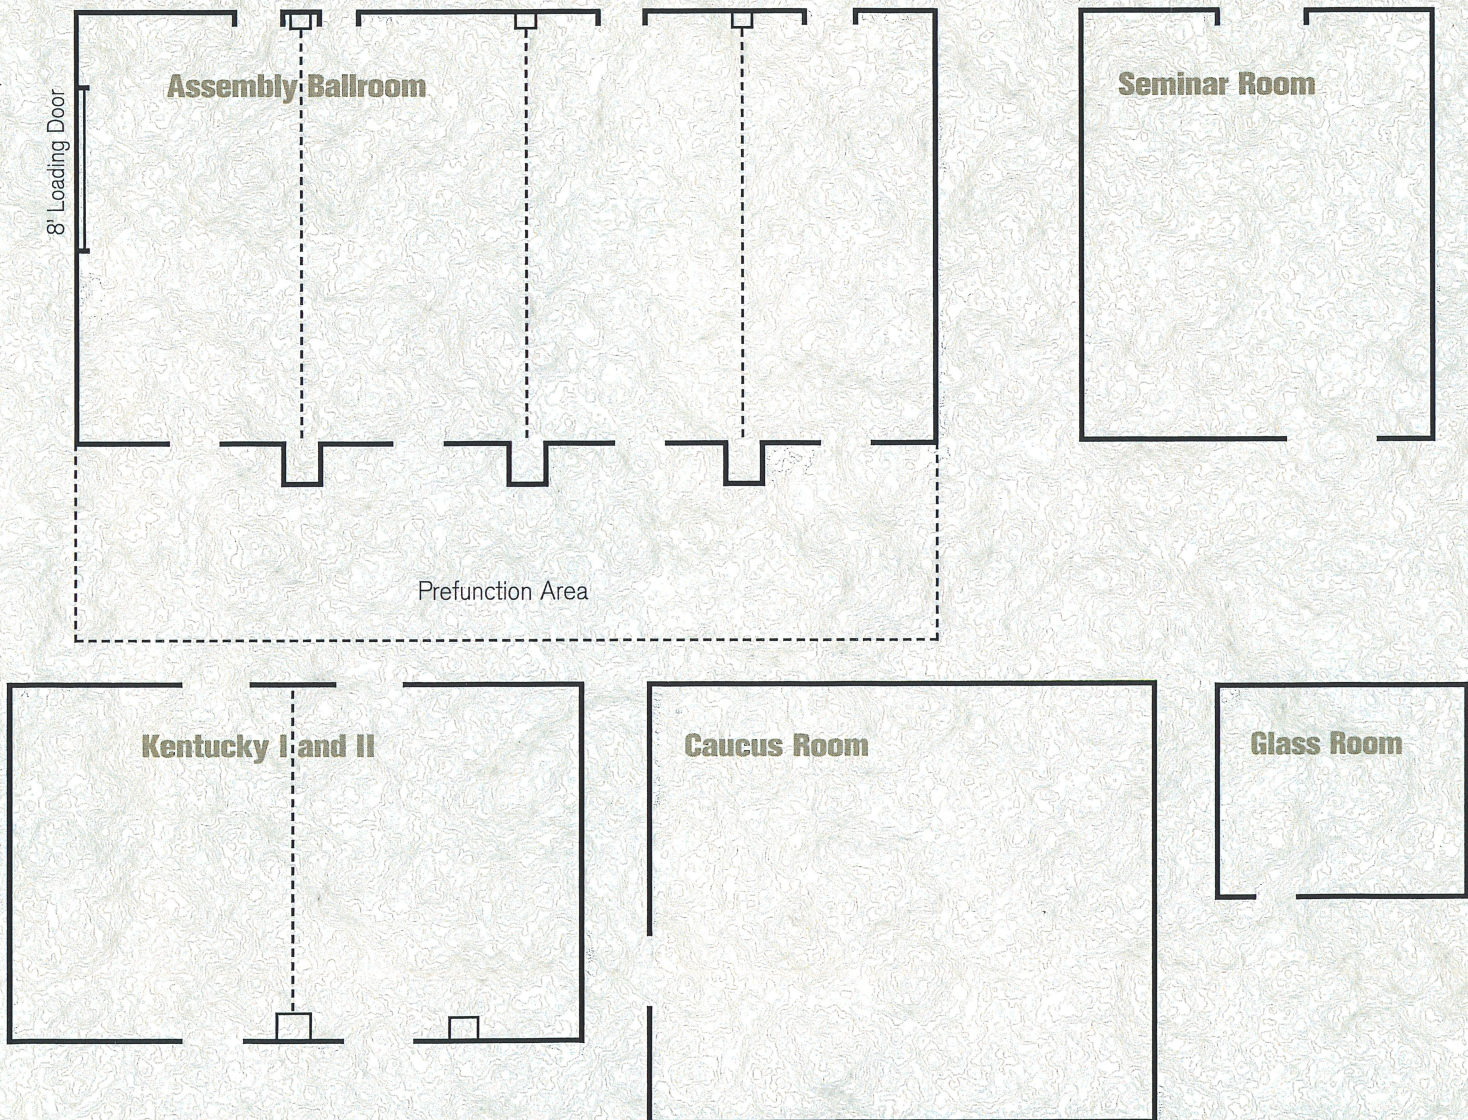

	<b>Assembly Ballroom</b>			<b>Seminar</b>	<b>Kentucky I and II</b>	<b>Kentucky I</b>	<b>Caucus</b>	<b>Glass Room</b>
	<i>full room</i>	<i>1/2 room</i>	<i>1/4 room</i>					
<b>Dimensions</b>	99' x 48'6"	49' x 48'6"	24' x 48'6"	18'6" x 40'	45' x 30'	20' x 30'	48' x 45'	24' x 20'
<b>Square Feet</b>	4800	2377	1164	720	1350	600	2160	480
<b>Ceiling</b>	14'	14'	14'	14'	8'	8'	8'	10'
<b>Capacity</b>								
Banquet	400	160	60	30	70	30	125	40
Theater	450	250	125	50	90	40	125	35
Classroom	275	150	50	40	60	25	50	18
Reception	500	250	100	50	75	50	80	n/a
Conference	n/a	n/a	30	30	30	25	35	15
U-Shape	n/a	60	35	30	40	25	40	15
Hollow Square	n/a	70	40	35	45	25	40	15