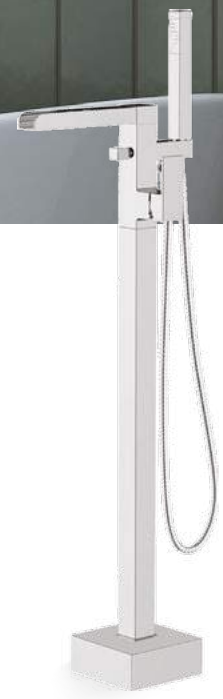

BATH/SHOWER MIXER

Incl. Bracket, min. 1.5 bar

DITB2256 **£210**

5 year
GUARANTEE
on all taps!

See Marne
in your space

Marne Chrome

BASIN MIXER
Incl. Waste, min. 0.5 bar
DITS1244 **£114**

**CLOAKROOM
BASIN MIXER**
Incl. Waste, min. 0.5 bar
DITS1246 **£93**