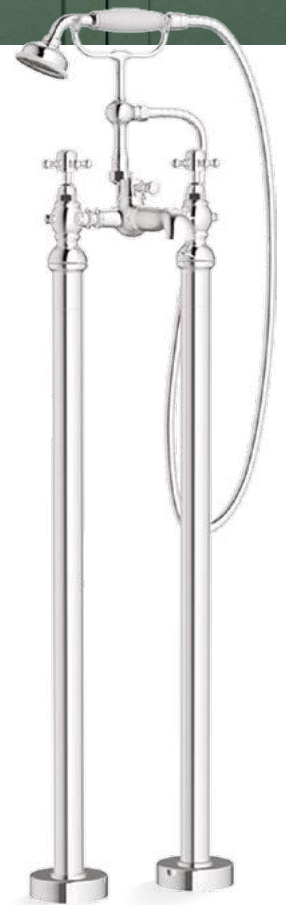

Min. 0.5 bar

DITB2246 **£132**

BATH FILLER

Min. 0.1 bar

DITB2248 **£262**

BATH/SHOWER MIXER

Min. 0.1 bar

DITB2250 **£419**