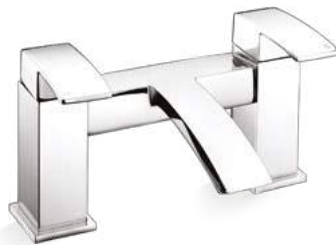

BATH FILLER
Min. 0.1 bar
DITB2176 **£178**