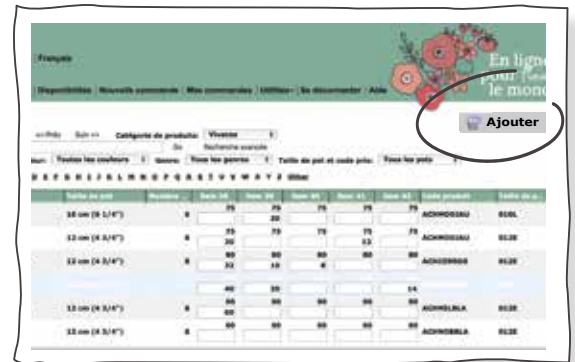

6 Finalisez votre commande

Après avoir ajouté les articles à votre panier, un message de confirmation s'affichera. Cliquez sur "OK".