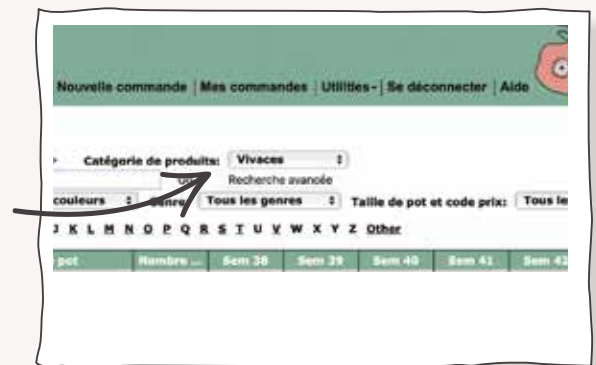

Select your first delivery week

The table displays 5 delivery weeks at a time. Use the «Previous» or «Next» buttons to navigate the weeks.

Semaine: