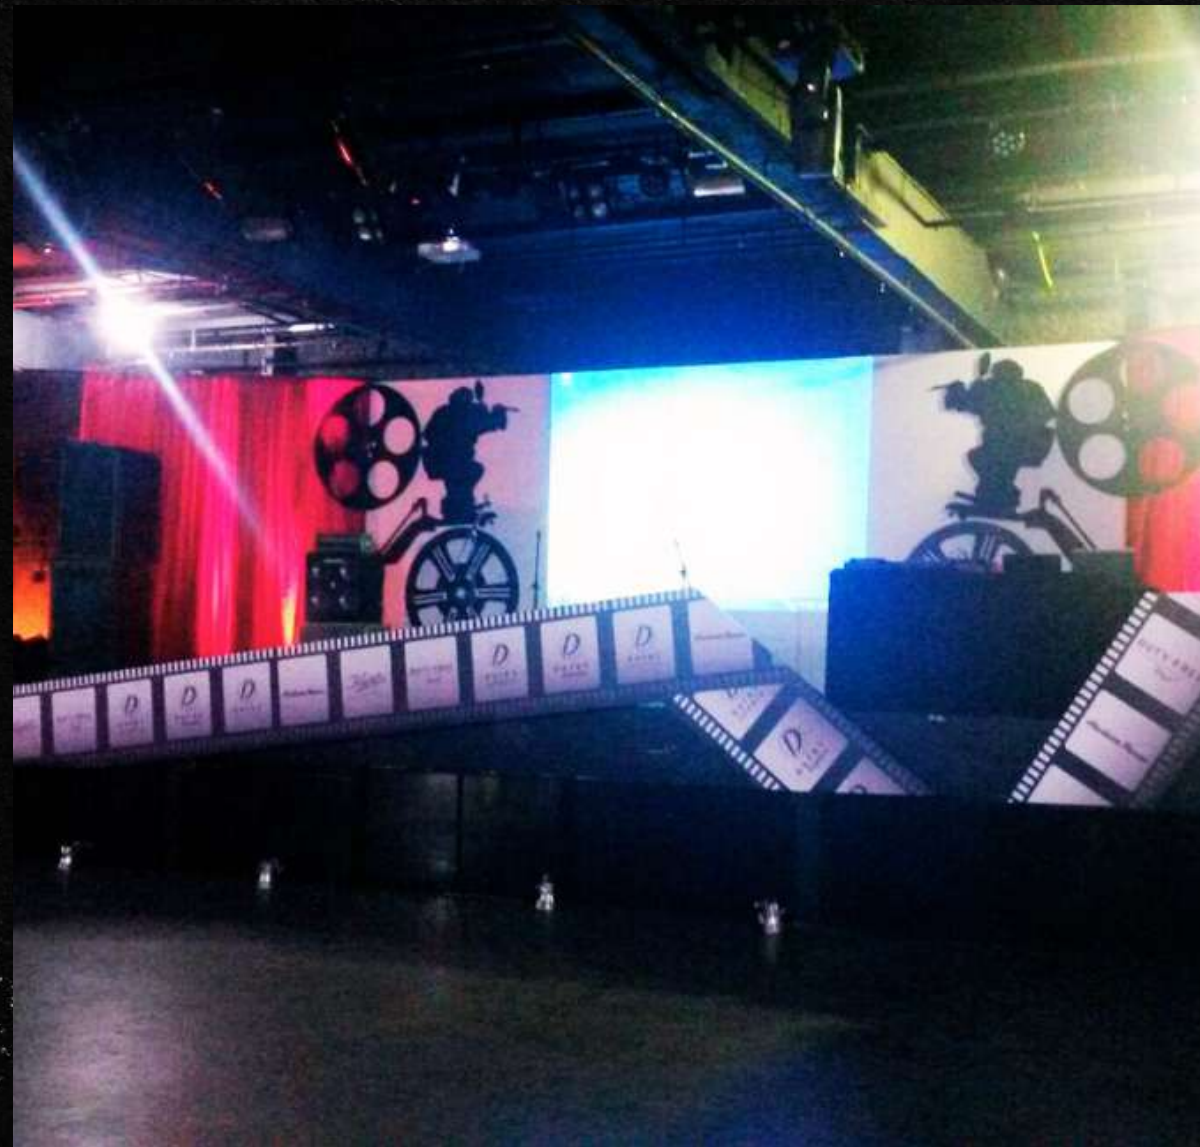

PARAMOUNT+ - 150M²

São Paulo Expo

INTERMARINE - 1280M²

São Paulo Expo

SESSAMARINE - 800M²

São Paulo Expo

EDITORIA OPET - 90M²

Transamérica Expo

UNIP OBJETIVO - 190M²

Transamerica Expo

MOINHO SANTA CLARA - 225M²

Expo Center Norte

BRADESCO - 90M²

Transamerica Expo

BRF - 100M²

São Paulo Expo

CHILLIBEANS - 50M²

Autodromo de Interlagos

CHILLIBEANS - 36M²

Autodromo de Interlagos

JANTAR INTERMARINE

AMIL - ENCONTRO DE CRAQUES

DUTTY FREE - CONFRA-TERNIZAÇÃO

STAMP / BBLEND / SMART FIT