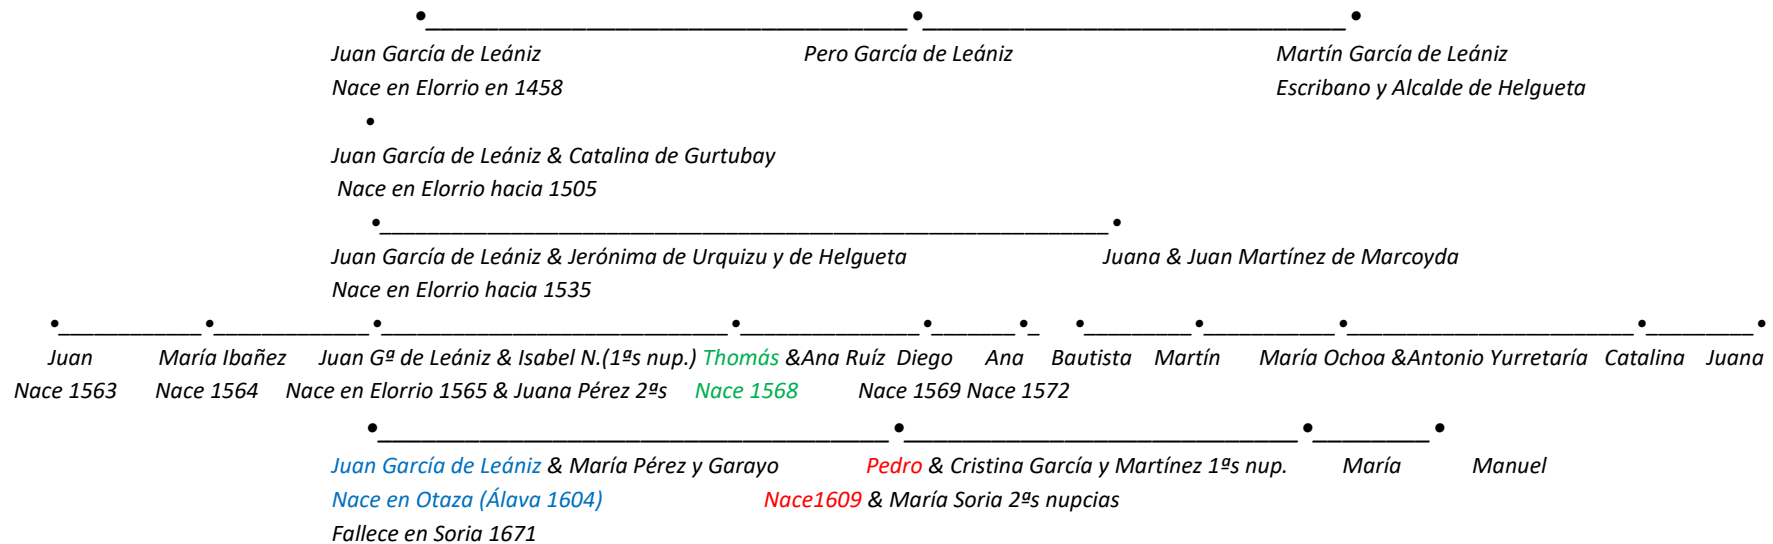

Linaje "García de Leániz"

Esquema del "tronco común" del linaje "García de Leániz"

Los descendientes de los primeros "García de Leániz", de los vizcaínos originarios y procedentes de Elorrio, pueden agruparse en tres ramas principales.

1.- Los descendientes de Juan García de Leániz y Pérez, nacido en Otaza de Barrundia (Álava) en 1604, maestro cantero en Soria e hijo de Juan García de Leániz y Urquizu (vizcaíno originario). Se asentaron en Soria capital durante las nueve generaciones posteriores. En el gráfico se resalta a este antepasado con color azul celeste.

2.- Los descendientes de Tomás García de Leániz y Urquizu, nacido en Elorrio en 1568, hermano de Juan García de Leániz y Urquizu. Su descendencia emigró hacia Zamajón, Narros y Almazán (Provincia de Soria). Más tarde, algunos "García de Leániz", procedentes de esta rama de la familia, se instalaron en Valladolid y Santander. Queda resaltado en color verde.

3.- Los descendientes de Pedro García de Leániz, nacido en 1609, hermano de Juan García de Leániz y Pérez, apodado "El Vizcaíno", emigraron a Laguna de Cameros (entonces provincia de Soria, hoy La Rioja). Posteriormente, algunos de sus descendientes marcharon a Andalucía y Madrid. Se resalta a este antepasado en color rojo.