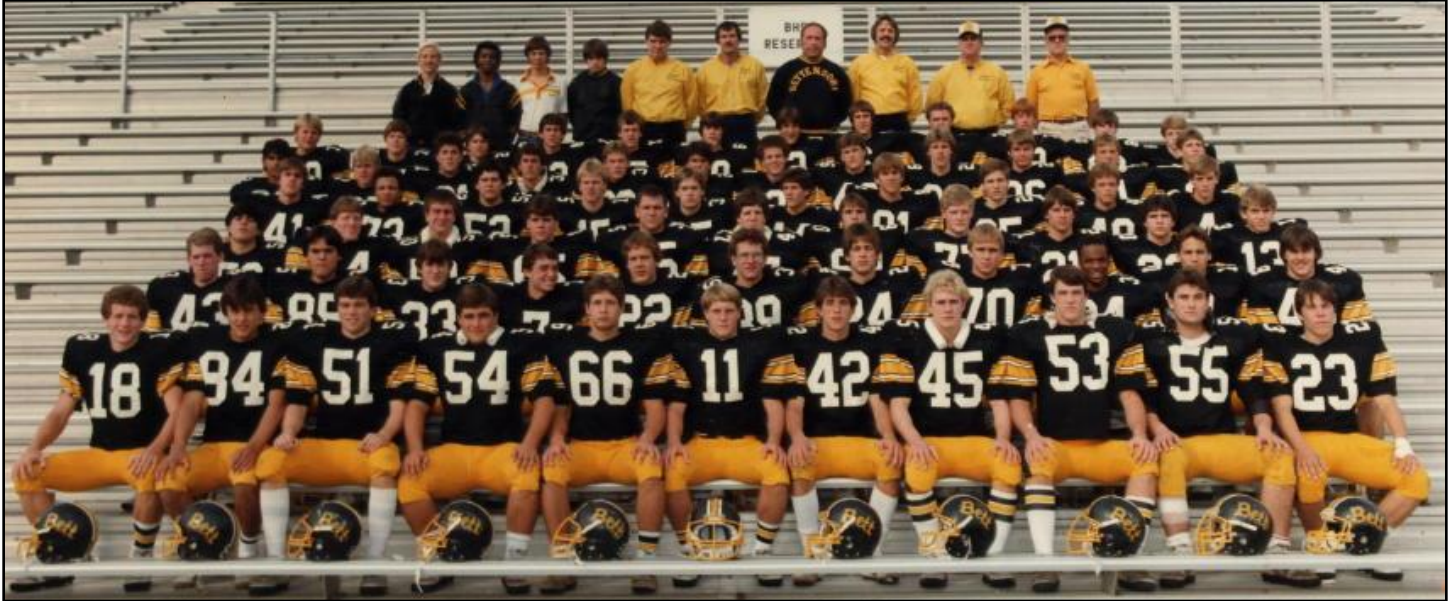

### Mississippi Eight Runners-Up

ROW 1: J. Groves, P. Weis, M. Moskowitz, S. Toole, T. Rand, C. Lamansky, R. Lopez, P. Schulte, D. Priester, T. Keating. ROW 2: T. Easter, D. Benson, B. Burress, D. Crook, B. Pence, K. Bazter, A. Skladany, B. McArthur, M. Triplett, A. Martin, D. Burns. ROW 3: T. Marske, D. Bain, B. Krebs, K. Armbrust, J. Bauswell, R. Reno, B. Dittman, R. Germaine, T. Williams, S. Fors, G. Schmidt, B. Hanson. ROW 4: C. Metzger, B. Pierson, R. Lainge, D. Schindall, C. Baker, M. Peckenschneider, J. R. Nowell, C. Coon, J. Taylor, S. Shoemaker, C. Norman, J. Smith, E. Neesen. ROW 5: J. Lamarre, K. Westerlund, P. Welse, P. Vinard, J. Kohler, T. Rohler, B. Wolfe, J. Peterson, E. John, K. Nowell, M. Slavens, S. Nanda, B. Richter. ROW 6: B. Hansen, S. Belanger, B. Riessen, J. Martin, D. Gell, J. Bowden, B. Tinman, M. Pierson, M. Mehr, M. Kintz, B. Grossenbacher, T. Snoweden, S. Hartman. ROW 7: Trainers/Managers: B Langlett, D. Flynn, M Dunne, S. Bauman, Trainer Reggie Speak, Head Coach Merv Habenicht, Coach John Lavelle, Coach Tom Freeman, Coach Dave Hodam, Coach Randy Scott, Coach M. Duncan.