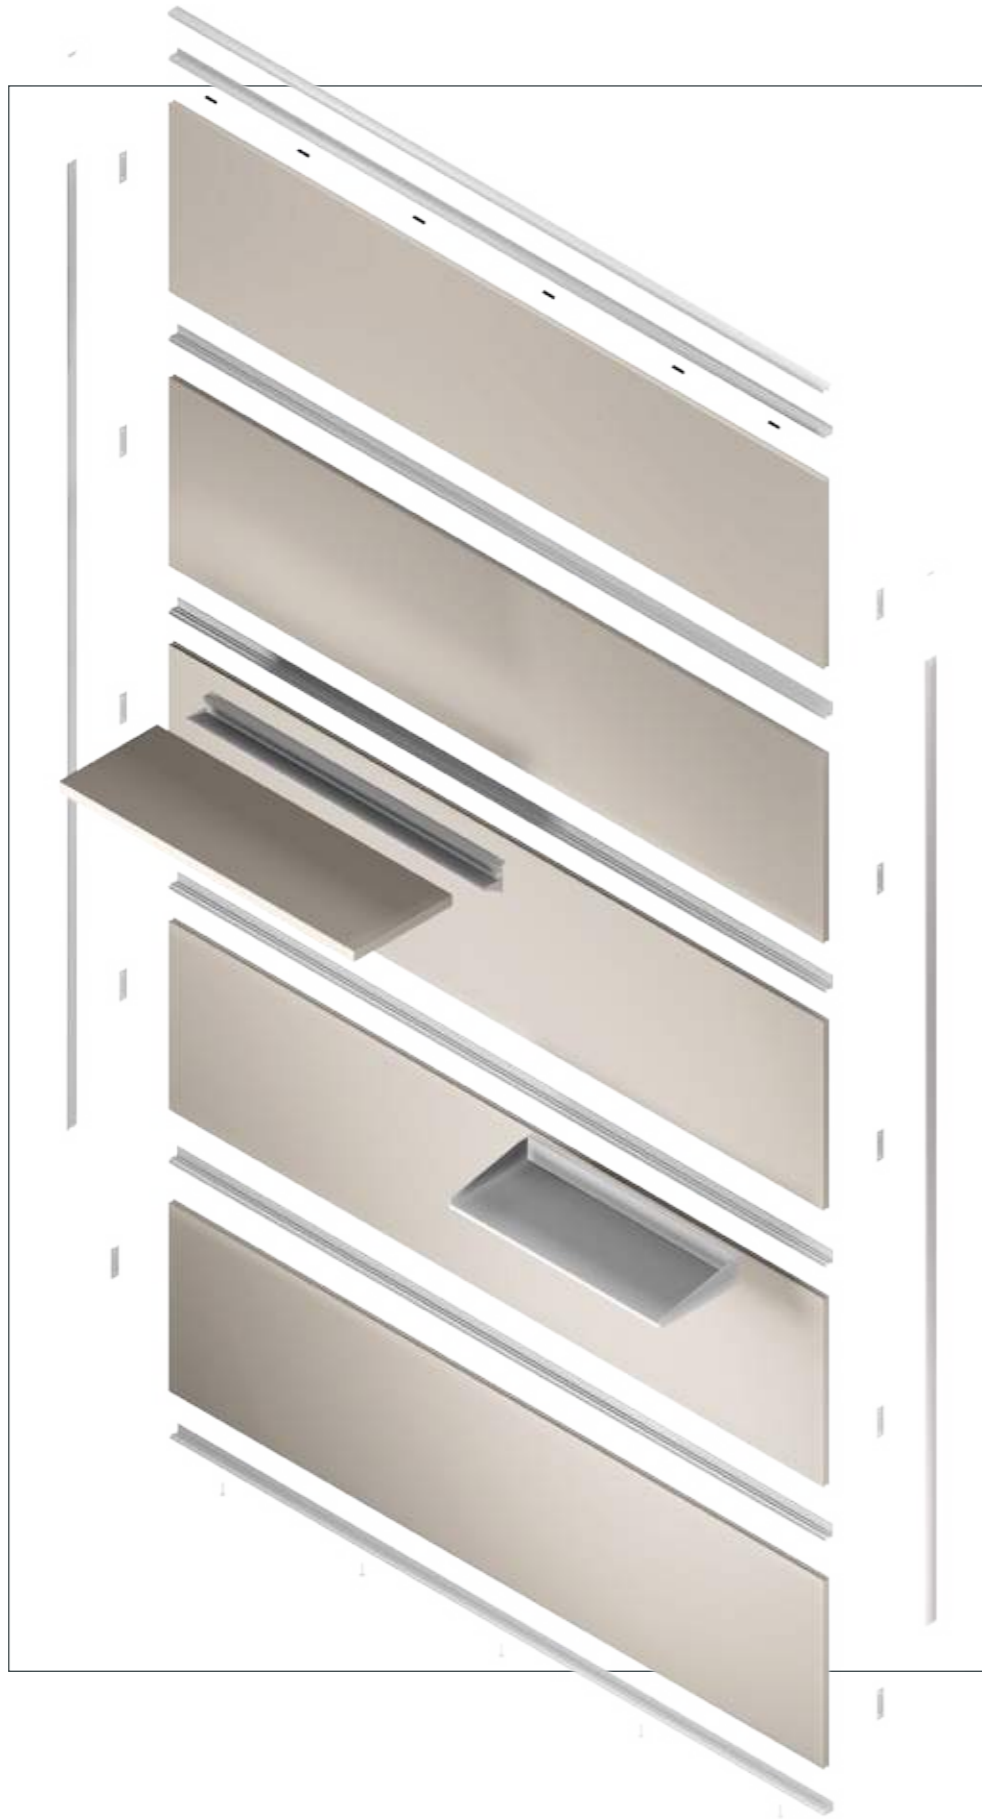

Airline

SISTEMA PROFILI A PARETE
PER PANNELLATURE ORIZZONTALI

HORIZONTAL WALL PROFILE SYSTEM

Airline

Airline 1

AIRLINE 1.1

Profilo Superiore
Top Section
B5052 + B5053

Profilo Intermedio a parete
Wall Intermediate Section
B5000

Profilo Inferiore
Bottom Section
B5001

AIRLINE 1.2

Profilo Superiore
Top Section
B5052 + B5053

Profilo Intermedio a parete
Wall Intermediate Section
B5000

Profilo Inferiore
Bottom Section
B5029 (60mm) + B5051

AIRLINE 1.3

Profilo Superiore
Top Section
B5052 + B5053

Profilo Intermedio a parete
Wall Intermediate Section
B5000

Profilo Inferiore per Top
Bottom Section for Top
B5039 + H1-195

AIRLINE2.1

Profilo Superiore
Top Section
B5052 + B5053

Profilo Intermedio a parete
Wall Intermediate Section
B5025 + B5026 (60mm)

Profilo Inferiore
Bottom Section
B5029 (60mm) + B5030

AIRLINE 2.2

Profilo Superiore
Top Section
B5052 + B5053

Profilo Intermedio a parete
Wall Intermediate Section
B5025 + B5026 (60mm)