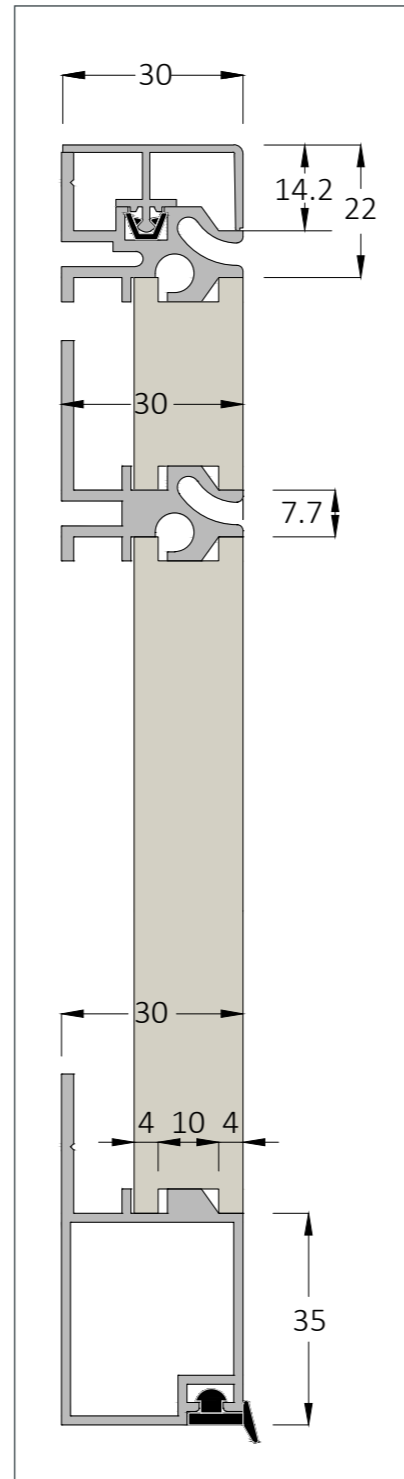

Airline

SISTEMA PROFILI A PARETE
PER PANNELLATURE ORIZZONTALI

HORIZONTAL WALL PROFILE SYSTEM

Airline

Airline 1

AIRLINE 1.1

Profilo Superiore
Top Section
B5052 + B5053

Profilo Intermedio a parete
Wall Intermediate Section
B5000

Profilo Inferiore
Bottom Section
B5001

AIRLINE 1.2

Profilo Superiore
Top Section
B5052 + B5053

Profilo Intermedio a parete
Wall Intermediate Section
B5000

Profilo Inferiore
Bottom Section
B5029 (60mm) + B5051

AIRLINE 1.3

Profilo Superiore
Top Section
B5052 + B5053

Profilo Intermedio a parete
Wall Intermediate Section
B5000

Profilo Inferiore per Top
Bottom Section for Top
B5039 + H1-195

AIRLINE2.1

Profilo Superiore
Top Section
B5052 + B5053

Profilo Intermedio a parete
Wall Intermediate Section
B5025 + B5026 (60mm)

Profilo Inferiore
Bottom Section
B5029 (60mm) + B5030

AIRLINE 2.2

Profilo Superiore
Top Section
B5052 + B5053

Profilo Intermedio a parete
Wall Intermediate Section
B5025 + B5026 (60mm)