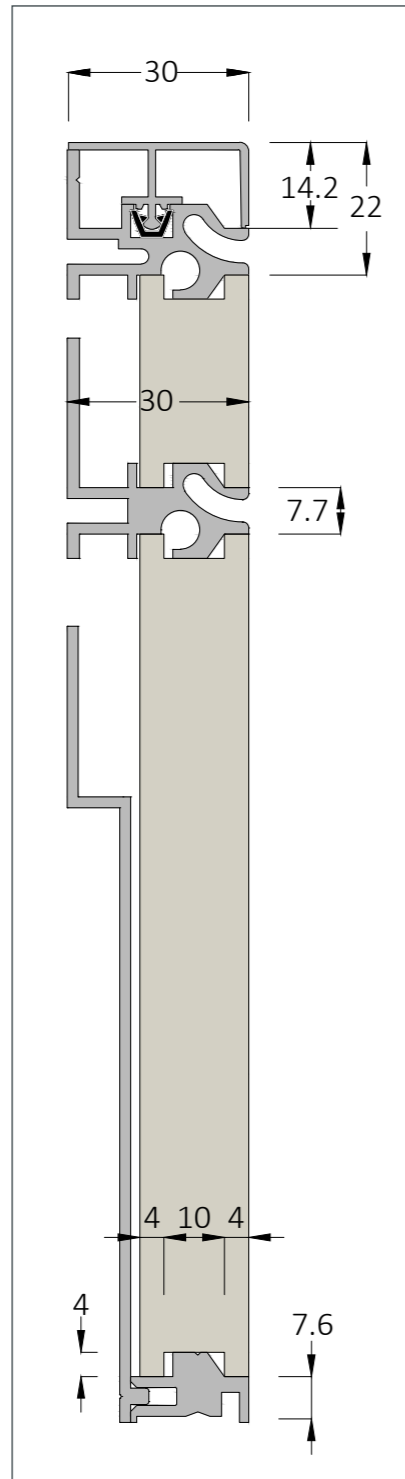

Airline

SISTEMA PROFILI A PARETE
PER PANNELLATURE ORIZZONTALI

HORIZONTAL WALL PROFILE SYSTEM

Airline

Airline 1

AIRLINE 1.1

Profilo Superiore
Top Section
B5052 + B5053

Profilo Intermedio a parete
Wall Intermediate Section
B5000

Profilo Inferiore
Bottom Section
B5001

AIRLINE 1.2

Profilo Superiore
Top Section
B5052 + B5053

Profilo Intermedio a parete
Wall Intermediate Section
B5000

Profilo Inferiore
Bottom Section
B5029 (60mm) + B5051

AIRLINE 1.3

Profilo Superiore
Top Section
B5052 + B5053

Profilo Intermedio a parete
Wall Intermediate Section
B5000

Profilo Inferiore per Top
Bottom Section for Top
B5039 + H1-195

AIRLINE2.1

Profilo Superiore
Top Section
B5052 + B5053

Profilo Intermedio a parete
Wall Intermediate Section
B5025 + B5026 (60mm)

Profilo Inferiore
Bottom Section
B5029 (60mm) + B5030

AIRLINE 2.2

Profilo Superiore
Top Section
B5052 + B5053

Profilo Intermedio a parete
Wall Intermediate Section
B5025 + B5026 (60mm)