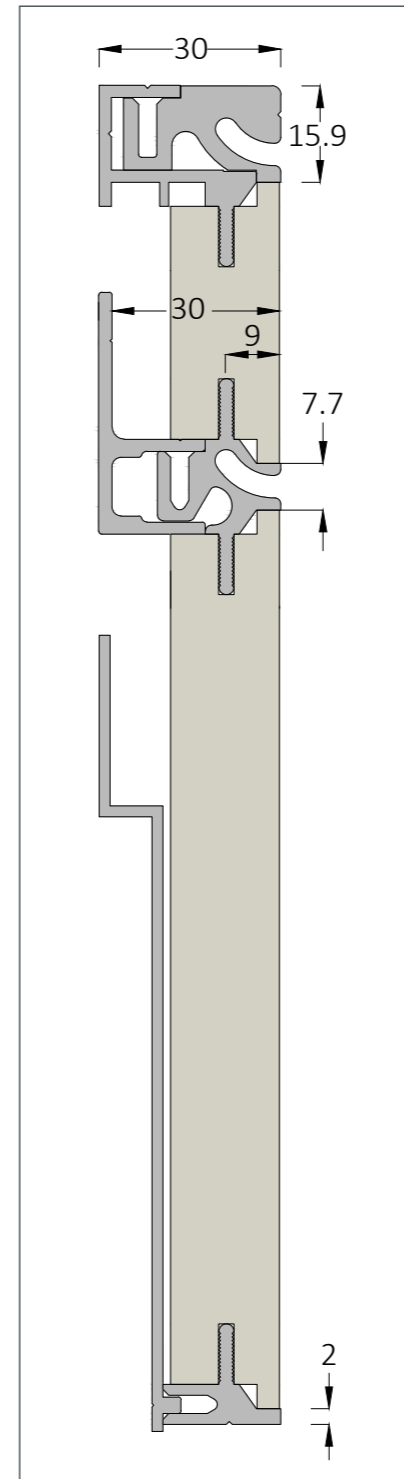

Airline

SISTEMA PROFILI A PARETE
PER PANNELLATURE ORIZZONTALI

HORIZONTAL WALL PROFILE SYSTEM

Airline

Airline 1

AIRLINE 1.1

Profilo Superiore
Top Section
B5052 + B5053

Profilo Intermedio a parete
Wall Intermediate Section
B5000

Profilo Inferiore
Bottom Section
B5001

AIRLINE 1.2

Profilo Superiore
Top Section
B5052 + B5053

Profilo Intermedio a parete
Wall Intermediate Section
B5000

Profilo Inferiore
Bottom Section
B5029 (60mm) + B5051

AIRLINE 1.3

Profilo Superiore
Top Section
B5052 + B5053

Profilo Intermedio a parete
Wall Intermediate Section
B5000

Profilo Inferiore per Top
Bottom Section for Top
B5039 + H1-195

AIRLINE2.1

Profilo Superiore
Top Section
B5052 + B5053

Profilo Intermedio a parete
Wall Intermediate Section
B5025 + B5026 (60mm)

Profilo Inferiore
Bottom Section
B5029 (60mm) + B5030

AIRLINE 2.2

Profilo Superiore
Top Section
B5052 + B5053

Profilo Intermedio a parete
Wall Intermediate Section
B5025 + B5026 (60mm)