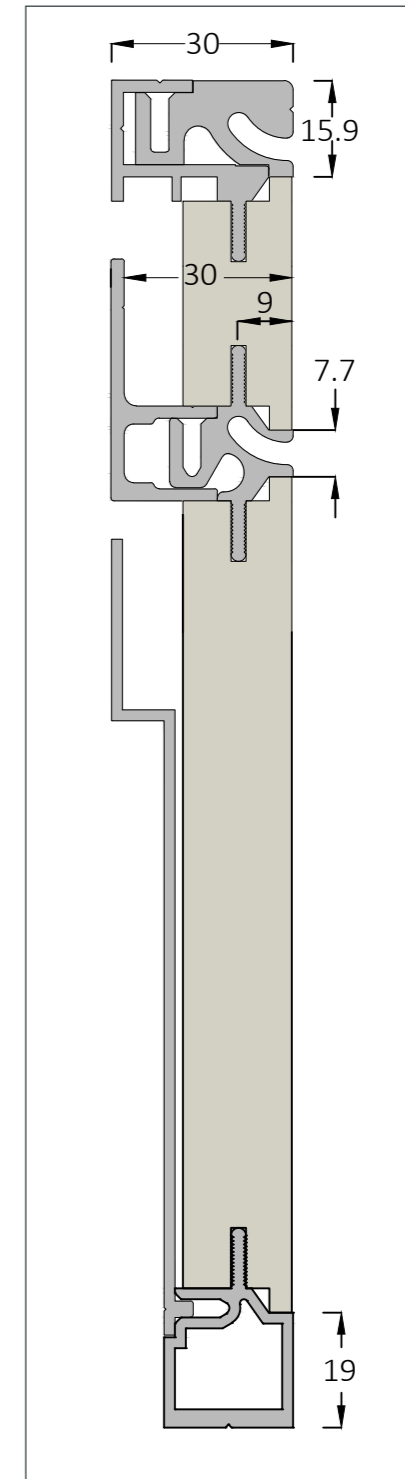

Airline

SISTEMA PROFILI A PARETE
PER PANNELLATURE ORIZZONTALI

HORIZONTAL WALL PROFILE SYSTEM

Airline

Airline 1

AIRLINE 1.1

Profilo Superiore
Top Section
B5052 + B5053

Profilo Intermedio a parete
Wall Intermediate Section
B5000

Profilo Inferiore
Bottom Section
B5001

AIRLINE 1.2

Profilo Superiore
Top Section
B5052 + B5053

Profilo Intermedio a parete
Wall Intermediate Section
B5000

Profilo Inferiore
Bottom Section
B5029 (60mm) + B5051

AIRLINE 1.3

Profilo Superiore
Top Section
B5052 + B5053

Profilo Intermedio a parete
Wall Intermediate Section
B5000

Profilo Inferiore per Top
Bottom Section for Top
B5039 + H1-195

AIRLINE2.1

Profilo Superiore
Top Section
B5052 + B5053

Profilo Intermedio a parete
Wall Intermediate Section
B5025 + B5026 (60mm)

Profilo Inferiore
Bottom Section
B5029 (60mm) + B5030

AIRLINE 2.2

Profilo Superiore
Top Section
B5052 + B5053

Profilo Intermedio a parete
Wall Intermediate Section
B5025 + B5026 (60mm)