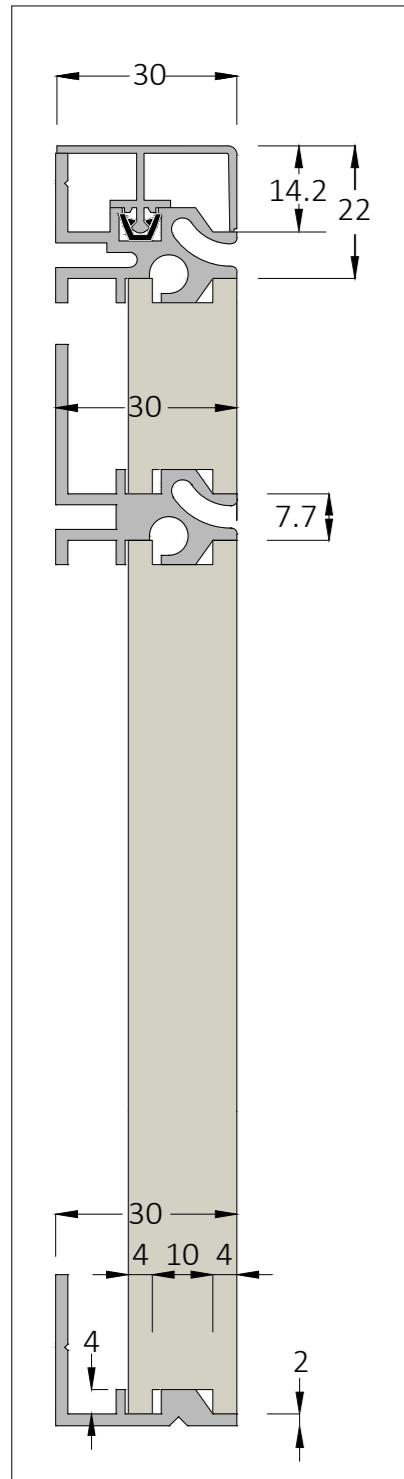

Airline

SISTEMA PROFILI A PARETE
PER PANNELLATURE ORIZZONTALI

HORIZONTAL WALL PROFILE SYSTEM

Airline

Airline 1

AIRLINE 1.1

Profilo Superiore
Top Section
B5052 + B5053

Profilo Intermedio a parete
Wall Intermediate Section
B5000

Profilo Inferiore
Bottom Section
B5001

AIRLINE 1.2

Profilo Superiore
Top Section
B5052 + B5053

Profilo Intermedio a parete
Wall Intermediate Section
B5000

Profilo Inferiore
Bottom Section
B5029 (60mm) + B5051

AIRLINE 1.3

Profilo Superiore
Top Section
B5052 + B5053

Profilo Intermedio a parete
Wall Intermediate Section
B5000

Profilo Inferiore per Top
Bottom Section for Top
B5039 + H1-195

AIRLINE2.1

Profilo Superiore
Top Section
B5052 + B5053

Profilo Intermedio a parete
Wall Intermediate Section
B5025 + B5026 (60mm)

Profilo Inferiore
Bottom Section
B5029 (60mm) + B5030

AIRLINE 2.2

Profilo Superiore
Top Section
B5052 + B5053

Profilo Intermedio a parete
Wall Intermediate Section
B5025 + B5026 (60mm)