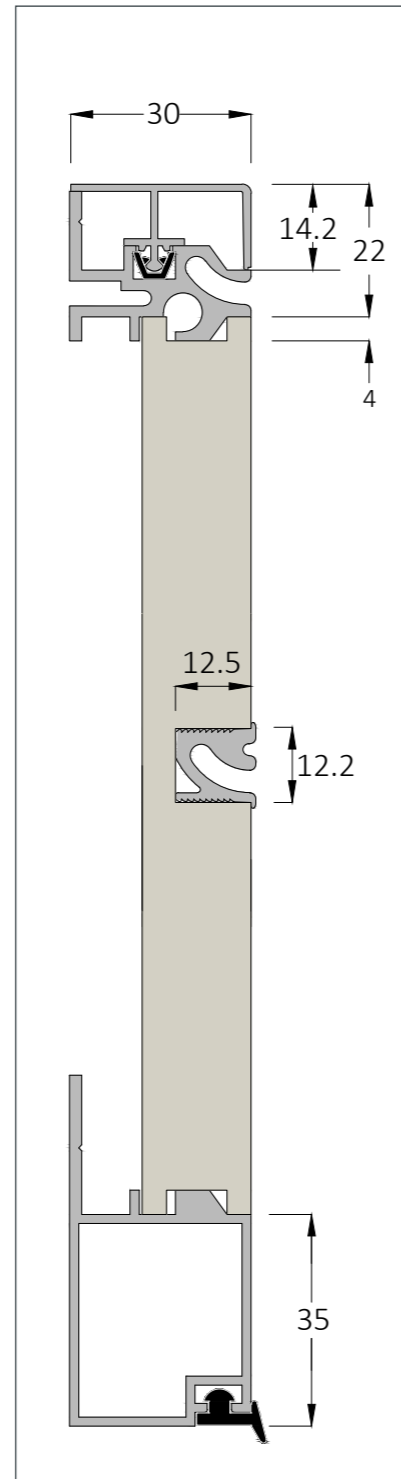

AIRLINE 5

Profilo Superiore
Top Section
B5052 + B5053

Profilo Intermedio a parete
Wall Intermediate Section
B5004

Profilo Inferiore
Bottom Section
B5039 + H1-195