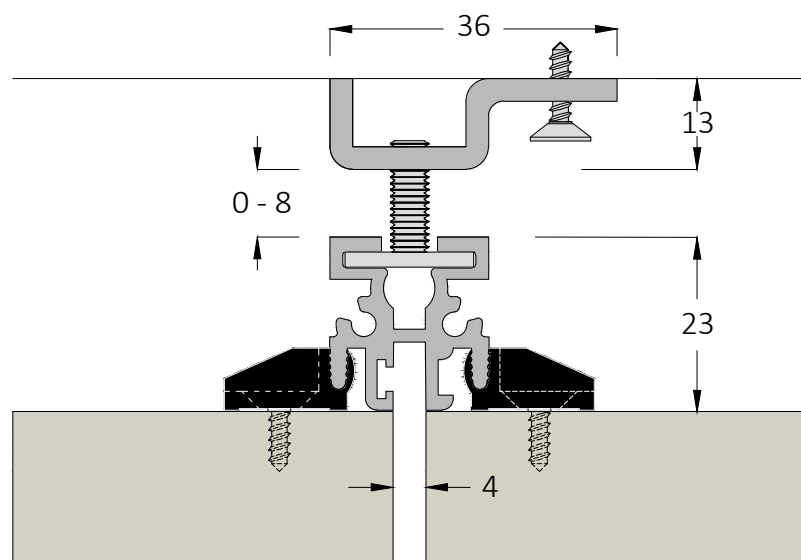

Profili per
Boiserie Verticali

Attacco e regolazione angolo
Wall Corner Fixing and Setting
3PC005