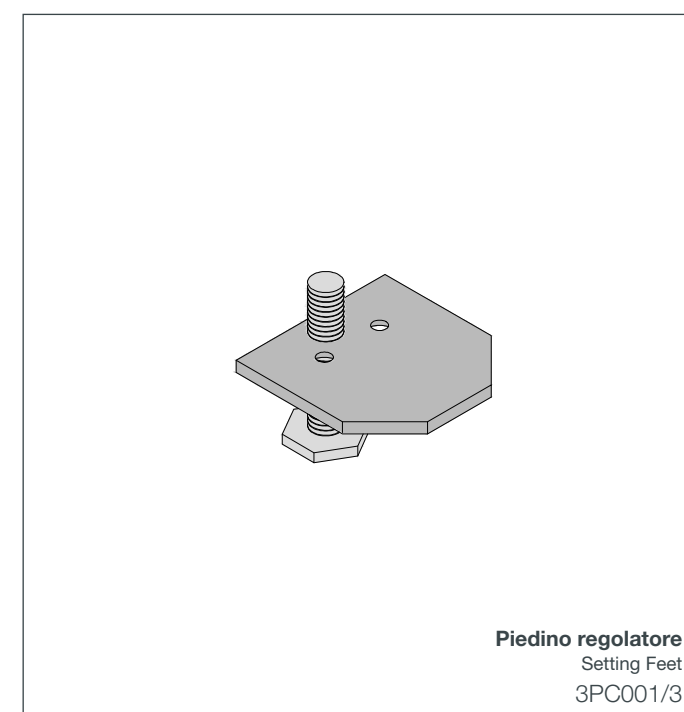

# Vertiko 1

Profili per  
Boiserie Verticali

**Clip Fissaggio Pannello**  
Clip Shutter Panel  
C7505

**Profilo alluminio verticale**  
Vertical Aluminium Profile  
C7003

**Piedino regolatore**  
Setting Feet  
3PC001/3

**Attacco e regolazione a muro**  
Wall Fixing and Setting  
3PC002

**Piedino Regolatore**  
Setting Feet  
3PC001/3

**Attacco e regolazione angolo**  
Wall Corner Fixing and Setting  
3PC005

**Clip per Profilo**  
Profile Clip  
C7524