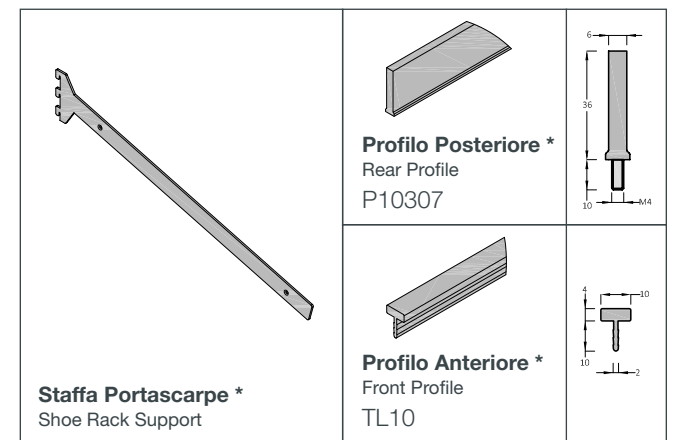

# Vertiko 3

Profili per  
Boiserie Verticali

# Vertiko 4

Profili per  
Boiserie Verticali

# Vertiko 5

Profili per  
Boiserie Verticali

# Vertiko

(\*)Disponibili a misura cliente / Available custom size

**TUBO APPENDIABITI 30x8mm**

PIPE HANGER  
P10409 + H2-957

**Sostegno Centrale**

Central Support  
TC151580M5

**Sostegno Laterale**

Side Support  
TL151580M5