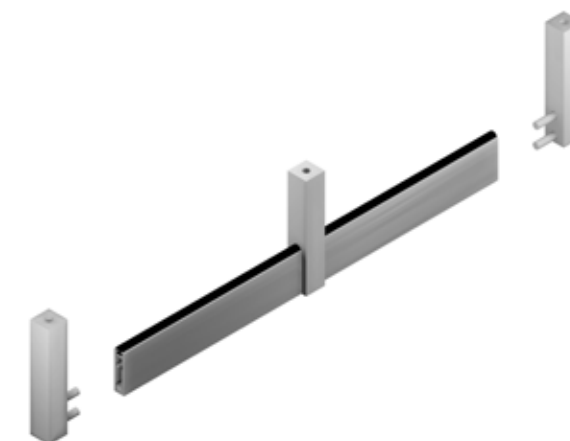

# Vertiko

(\*)Disponibili a misura cliente / Available custom size

**TUBO APPENDIABITI 30x8mm**

PIPE HANGER  
P10409 + H2-957

**Sostegno Centrale**

Central Support  
TC151580M5

**Sostegno Laterale**

Side Support  
TL151580M5

**TUBO APPENDIABITI 30x8mm**

PIPE HANGER  
P10409 + H2-957

**Sostegno Laterale dx**

Central Support  
TS141480DX

**Sostegno Laterale sx**

Side Support  
TS141480SX

**TUBO APPENDIABITI Ø 28mm**

PIPE HANGER  
1TE008 + H1-296