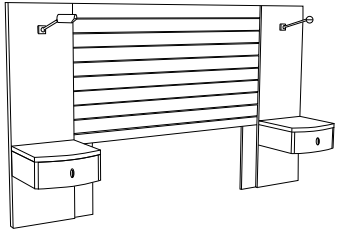

CAIRO

moblibar[®]

muebles restaurantes bares cafeterias

MUEBLES PARA HOTELES

FEBRERO 2024

MUEBLES PARA HOTELES

¿Dudas? Click aquí

CABECERO GRANDE, PANEL

AL-LHT-D 244 x 152 cm H
AL-LHT-Q 259 x 152 cm H
AL-LHT-K 305 x 152 cm H

MESA DE NOCHE SUSPENDIDA
AL-101-1S1-Z 46 x 46 x 20 cm H

CABECERO COMBINADO

AL-2HT-D 396 x 152 cm H
AL-2HT-Q 427 x 152 cm H

MESA DE NOCHE SUSPENDIDA
AL-101-1S-Z 61 x 46 x 20 cm H

CABECERO GRANDE ACOLCHADO

AL-LHT-D-R 244 x 152 cm H
AL-LHT-Q-R 259 x 152 cm H
AL-LHT-K-R 305 x 152 cm H

MESA DE NOCHE SUSPENDIDA
AL-101-1S1-Z 46 x 46 x 20 cm H

CABECERO TAPIZADO COMBINADO

AL-2HT-D-R 396 x 152 cm H
AL-2HT-Q-R 427 x 152 cm H