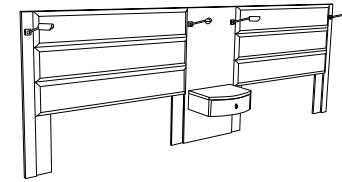

AL-LHT-D 244 x 152 cm H
AL-LHT-Q 259 x 152 cm H
AL-LHT-K 305 x 152 cm H

MESA DE NOCHE SUSPENDIDA
AL-101-1S1-Z 46 x 46 x 20 cm H

CABECERO COMBINADO

AL-2HT-D 396 x 152 cm H
AL-2HT-Q 427 x 152 cm H

MESA DE NOCHE SUSPENDIDA
AL-101-1S-Z 61 x 46 x 20 cm H

CABECERO GRANDE ACOLCHADO

AL-LHT-D-R 244 x 152 cm H
AL-LHT-Q-R 259 x 152 cm H
AL-LHT-K-R 305 x 152 cm H

MESA DE NOCHE SUSPENDIDA
AL-101-1S1-Z 46 x 46 x 20 cm H

CABECERO TAPIZADO COMBINADO

AL-2HT-D-R 396 x 152 cm H
AL-2HT-Q-R 427 x 152 cm H

MESA DE NOCHE SUSPENDIDA
AL-101-1S-Z 61 x 46 x 20 cm H

ESCRITORIO 3 CAJONES DERECHO
AL-123-3DRZ 65 x 53/61 x 76 cm H

CÓMODA 3 CAJONES, MANO IZQUIERDO
AL-123-3GLZ 65 x 53/61 x 76 cm H

MESA DE ESCRITURA CURVA
AL-115-5-Z 183 x 52/58 x 8 cm H