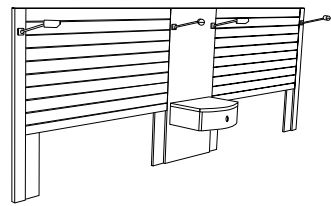

CAIRO

moblibar[®]

muebles restaurantes bares cafeterias

MUEBLES PARA HOTELES

FEBRERO 2024

MUEBLES PARA HOTELES

¿Dudas? Click aquí

CABECERO GRANDE, PANEL

AL-LHT-D 244 x 152 cm H
AL-LHT-Q 259 x 152 cm H
AL-LHT-K 305 x 152 cm H

MESA DE NOCHE SUSPENDIDA
AL-101-1S1-Z 46 x 46 x 20 cm H

CABECERO COMBINADO

AL-2HT-D 396 x 152 cm H
AL-2HT-Q 427 x 152 cm H

MESA DE NOCHE SUSPENDIDA
AL-101-1S-Z 61 x 46 x 20 cm H

CABECERO GRANDE ACOLCHADO

AL-LHT-D-R 244 x 152 cm H
AL-LHT-Q-R 259 x 152 cm H
AL-LHT-K-R 305 x 152 cm H

MESA DE NOCHE SUSPENDIDA
AL-101-1S1-Z 46 x 46 x 20 cm H

CABECERO TAPIZADO COMBINADO

AL-2HT-D-R 396 x 152 cm H
AL-2HT-Q-R 427 x 152 cm H