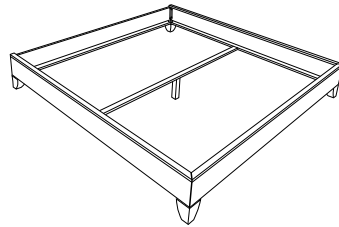

AL-LHT-D 244 x 152 cm H
AL-LHT-Q 259 x 152 cm H
AL-LHT-K 305 x 152 cm H

MESA DE NOCHE SUSPENDIDA
AL-101-1S1-Z 46 x 46 x 20 cm H

CABECERO COMBINADO

AL-2HT-D 396 x 152 cm H
AL-2HT-Q 427 x 152 cm H

MESA DE NOCHE SUSPENDIDA
AL-101-1S-Z 61 x 46 x 20 cm H

CABECERO GRANDE ACOLCHADO

AL-LHT-D-R 244 x 152 cm H
AL-LHT-Q-R 259 x 152 cm H
AL-LHT-K-R 305 x 152 cm H

MESA DE NOCHE SUSPENDIDA
AL-101-1S1-Z 46 x 46 x 20 cm H

CABECERO TAPIZADO COMBINADO

AL-2HT-D-R 396 x 152 cm H
AL-2HT-Q-R 427 x 152 cm H

MESA DE NOCHE SUSPENDIDA
AL-101-1S-Z 61 x 46 x 20 cm H

ESCRITORIO 3 CAJONES DERECHO
AL-123-3DRZ 65 x 53/61 x 76 cm H

CÓMODA 3 CAJONES, MANO IZQUIERDO
AL-123-3GLZ 65 x 53/61 x 76 cm H

MESA DE ESCRITURA CURVA
AL-115-5-Z 183 x 52/58 x 8 cm H

ESPEJO

AZ-100-6 69 x 114 cm H
AZ-100-7 57 x 165 cm H

ESPEJO, LUZ, ESTANTE
AL-100-8TD 107 x 173 cm H

SOMIER, PATAS

206 x 209 x 33 cm H

SOMIER, LEGADO

00-BBL-D-1 145 x 209 x 33 cm H
00-BBL-Q-1 161 x 209 x 33 cm H