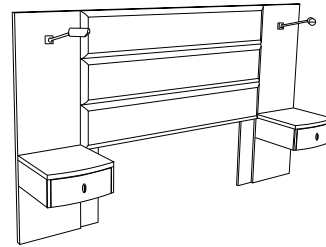

AL-LHT-D 244 x 152 cm H
AL-LHT-Q 259 x 152 cm H
AL-LHT-K 305 x 152 cm H

MESA DE NOCHE SUSPENDIDA
AL-101-1S1-Z 46 x 46 x 20 cm H

CABECERO COMBINADO

AL-2HT-D 396 x 152 cm H
AL-2HT-Q 427 x 152 cm H

MESA DE NOCHE SUSPENDIDA
AL-101-1S-Z 61 x 46 x 20 cm H

CABECERO GRANDE ACOLCHADO

AL-LHT-D-R 244 x 152 cm H
AL-LHT-Q-R 259 x 152 cm H
AL-LHT-K-R 305 x 152 cm H

MESA DE NOCHE SUSPENDIDA
AL-101-1S1-Z 46 x 46 x 20 cm H

CABECERO TAPIZADO COMBINADO

AL-2HT-D-R 396 x 152 cm H
AL-2HT-Q-R 427 x 152 cm H