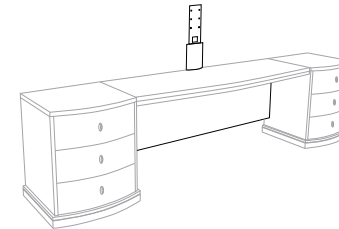

MESA DE NOCHE SUSPENDIDA
AL-101-1S-Z 61 x 46 x 20 cm H

ESCRITORIO 3 CAJONES DERECHO
AL-123-3DRZ 65 x 53/61 x 76 cm H

CÓMODA 3 CAJONES, MANO IZQUIERDO
AL-123-3GLZ 65 x 53/61 x 76 cm H

MESA DE ESCRITURA CURVA
AL-115-5-Z 183 x 52/58 x 8 cm H

ESPEJO

AZ-100-6 69 x 114 cm H
AZ-100-7 57 x 165 cm H

ESPEJO, LUZ, ESTANTE
AL-100-8TD 107 x 173 cm H

SOMIER, PATAS

206 x 209 x 33 cm H

SOMIER, LEGADO

00-BBL-D-1 145 x 209 x 33 cm H
00-BBL-Q-1 161 x 209 x 33 cm H

AL-DBK-5 183 x 57 cm H

SOPORTE PARA TV CUBIERTO

00-SUP-1 18 x 25 cm H

CÓMODA 4 CAJONES, DERECHO
AL-123-4DRZ 65 x 53/61 x 98 cm H

CÓMODA 4 CAJONES, IZQUIERDO
AL-123-4GLZ 65 x 53/61 x 98 cm H

MESA DE ESCRITURA CURVA
AL-115-6-Z 183 x 45/51 x 8 cm H