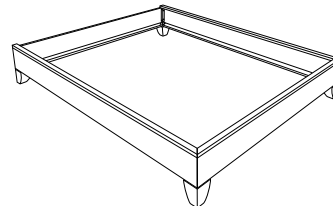

CABECERO GRANDE ACOLCHADO

AL-LHT-D-R 244 x 152 cm H
AL-LHT-Q-R 259 x 152 cm H
AL-LHT-K-R 305 x 152 cm H

MESA DE NOCHE SUSPENDIDA
AL-101-1S1-Z 46 x 46 x 20 cm H

CABECERO TAPIZADO COMBINADO

AL-2HT-D-R 396 x 152 cm H
AL-2HT-Q-R 427 x 152 cm H

MESA DE NOCHE SUSPENDIDA
AL-101-1S-Z 61 x 46 x 20 cm H

ESCRITORIO 3 CAJONES DERECHO
AL-123-3DRZ 65 x 53/61 x 76 cm H

CÓMODA 3 CAJONES, MANO IZQUIERDO
AL-123-3GLZ 65 x 53/61 x 76 cm H

MESA DE ESCRITURA CURVA
AL-115-5-Z 183 x 52/58 x 8 cm H

ESPEJO

AZ-100-6 69 x 114 cm H
AZ-100-7 57 x 165 cm H

ESPEJO, LUZ, ESTANTE
AL-100-8TD 107 x 173 cm H

SOMIER, PATAS

206 x 209 x 33 cm H

SOMIER, LEGADO

00-BBL-D-1 145 x 209 x 33 cm H
00-BBL-Q-1 161 x 209 x 33 cm H

AL-DBK-5 183 x 57 cm H

SOPORTE PARA TV CUBIERTO

00-SUP-1 18 x 25 cm H

CÓMODA 4 CAJONES, DERECHO
AL-123-4DRZ 65 x 53/61 x 98 cm H

CÓMODA 4 CAJONES, IZQUIERDO
AL-123-4GLZ 65 x 53/61 x 98 cm H

MESA DE ESCRITURA CURVA
AL-115-6-Z 183 x 45/51 x 8 cm H