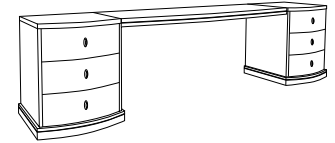

AL-LHT-D 244 x 152 cm H
AL-LHT-Q 259 x 152 cm H
AL-LHT-K 305 x 152 cm H

MESA DE NOCHE SUSPENDIDA
AL-101-1S1-Z 46 x 46 x 20 cm H

CABECERO COMBINADO

AL-2HT-D 396 x 152 cm H
AL-2HT-Q 427 x 152 cm H

MESA DE NOCHE SUSPENDIDA
AL-101-1S-Z 61 x 46 x 20 cm H

CABECERO GRANDE ACOLCHADO

AL-LHT-D-R 244 x 152 cm H
AL-LHT-Q-R 259 x 152 cm H
AL-LHT-K-R 305 x 152 cm H

MESA DE NOCHE SUSPENDIDA
AL-101-1S1-Z 46 x 46 x 20 cm H

CABECERO TAPIZADO COMBINADO

AL-2HT-D-R 396 x 152 cm H
AL-2HT-Q-R 427 x 152 cm H

MESA DE NOCHE SUSPENDIDA
AL-101-1S-Z 61 x 46 x 20 cm H

ESCRITORIO 3 CAJONES DERECHO
AL-123-3DRZ 65 x 53/61 x 76 cm H

CÓMODA 3 CAJONES, MANO IZQUIERDO
AL-123-3GLZ 65 x 53/61 x 76 cm H

MESA DE ESCRITURA CURVA
AL-115-5-Z 183 x 52/58 x 8 cm H