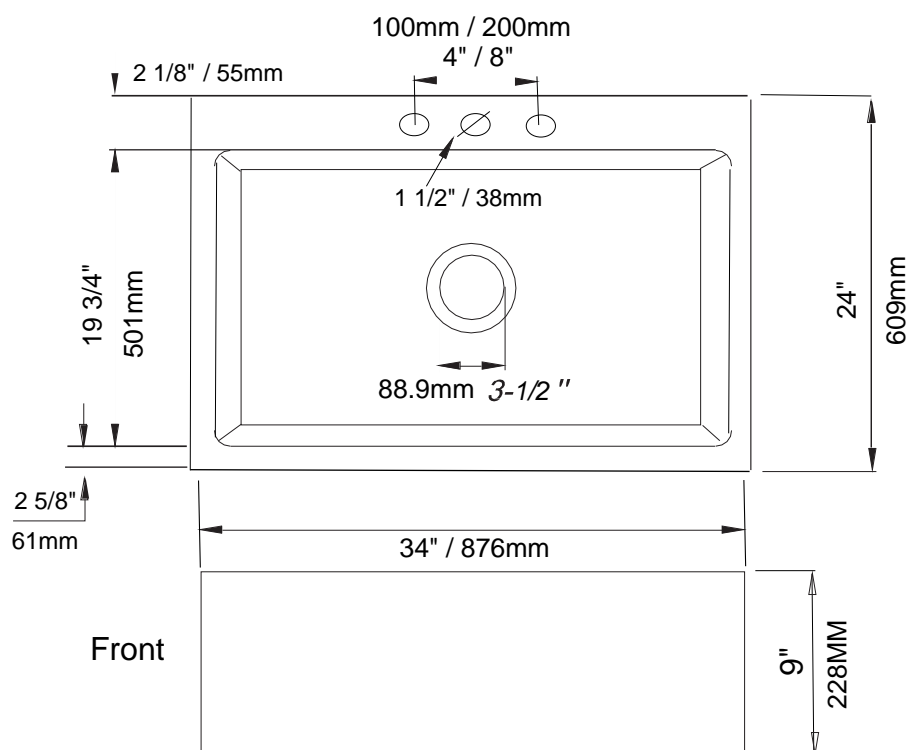

AMERICAN FIRECLAY
Fine Fireclay Farmhouse Collection

CHARLESTON
REBORD À TROIS TROUS

CARACTÉRISTIQUES

DÉTAILS DU PRODUIT

Couleur blanc

Bol simple

Tablier avant

régler Drain

Ouverture de vidange de 3,5 "

Fabriqué à partir d'un mélange exclusif de chamotte d'argile réfractaire fine

INSTALLATION

Tablier avant

Montage supérieur

PRODUIT DE COORDINATION

Drain en acier inoxydable 304 poli

CONFORMITÉ AUX NORMES

UPC/cUPC

MODÈLE

AFC220

34" / 876mm

24" / 609mm

POIDS NET

• 53 kg / 117 lbs

ACCESSOIRES OPTIONNELS

Drain 304 S / S

En raison de la nature du produit, toutes les dimensions / poids sont précis +/- 2%

Nous vous recommandons fortement d'avoir l'évier à portée de main pour les mesures avant la fabrication et la découpe des armoires et des comptoirs. Toute responsabilité incombe à l'acheteur. Nous n'assumons AUCUNE responsabilité, écrite ou implicite, pour tout coût dû à des mesures / fabrication incorrectes des matériaux et / ou de la main-d'œuvre d'installation